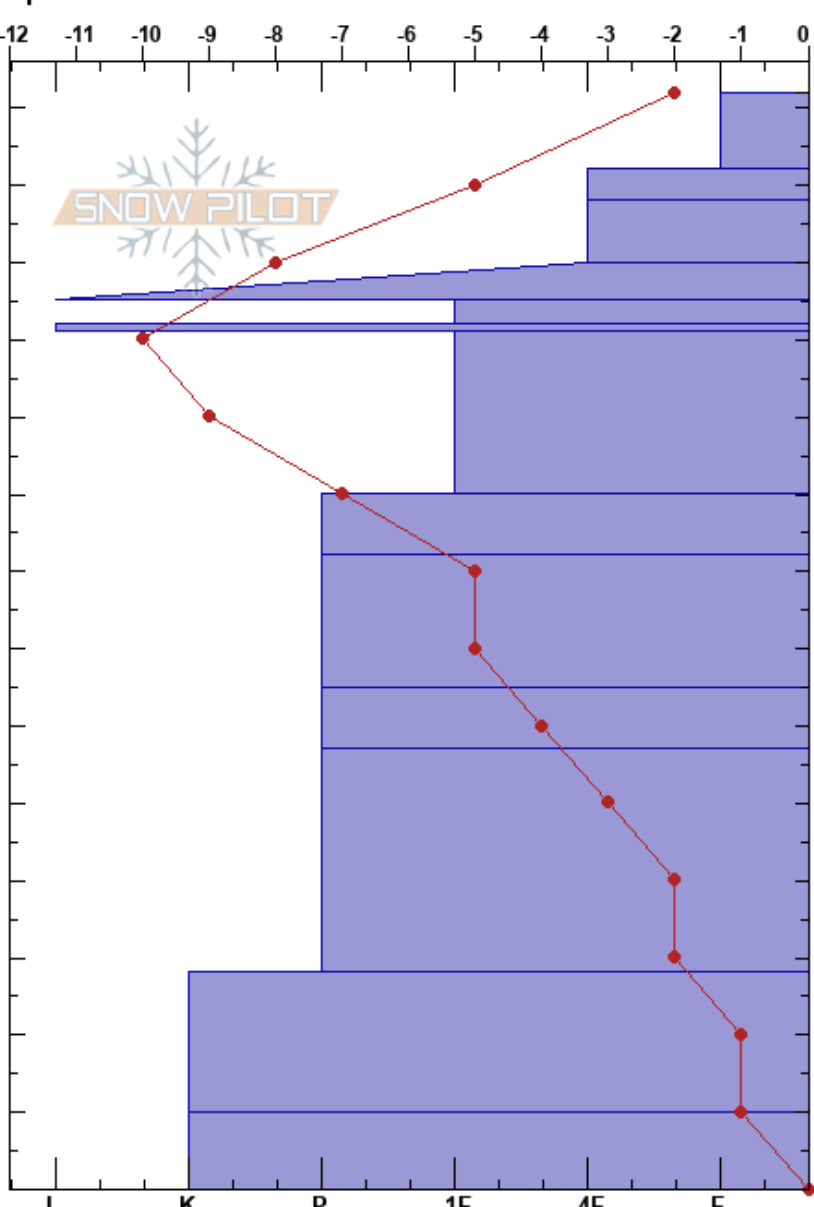

CoalBankEast Density
 San Juan Range
 CO
Elevation: 3244 m
Aspect: 183°
Specifics:

Ri Ganey
 02/07/2020 - 1:53am
Co-ord: 37.69868N, -107.77658E
Slope Angle: 17°
Wind Loading: yes

Stability:
Air Temperature: -4°C
Sky Cover: BKN
Precipitation: S-1
Wind: E Moderate

HS:142
PF:45
 142-132cm: tomato can - 157 cm³
 132-128cm: tomato can - 157 cm³
 128-120cm: tomato can - 157 cm³
 120-115cm: tomato can - 157 cm³
 115-112cm: tomato can - 157 cm³
 [More Layer Comments below]

Height (cm)	Crystal		Moisture	ρ kg/m³	Stability tests & Layer comments
	Form	Size			
142	+	1	D	160	142-132cm: tomato can - 157 cm ³
130	●	1		114.6	132-128cm: tomato can - 157 cm ³
120	●	1	D	178	128-120cm: tomato can - 157 cm ³
115	■	1	D	191	120-115cm: tomato can - 157 cm ³
112	●	1	D	229	115-112cm: tomato can - 157 cm ³
110	■		D	261	
100	⊖ (●)	1(0.5)	D		111-90cm: tomato can - 157 cm ³
90	⊖	1	D	414	90-82cm: tomato can - 157 cm ³
80	⊖	1	D	375	
70	⊖	1	D		82-65cm: tomato can - 157 cm ³
60	⊖	1			
40	⊖	0.1			
20	^			369	28-10cm: tomato can - 157 cm ³

Notes: Additional Layer Comments: 112-115cm: Problematic layer; 90-111cm: tomato can - 157 cm³; 82-90cm: tomato can - 157 cm³; 65-82cm: tomato can - 157 cm³; 10-28cm: tomato can - 157 cm³;