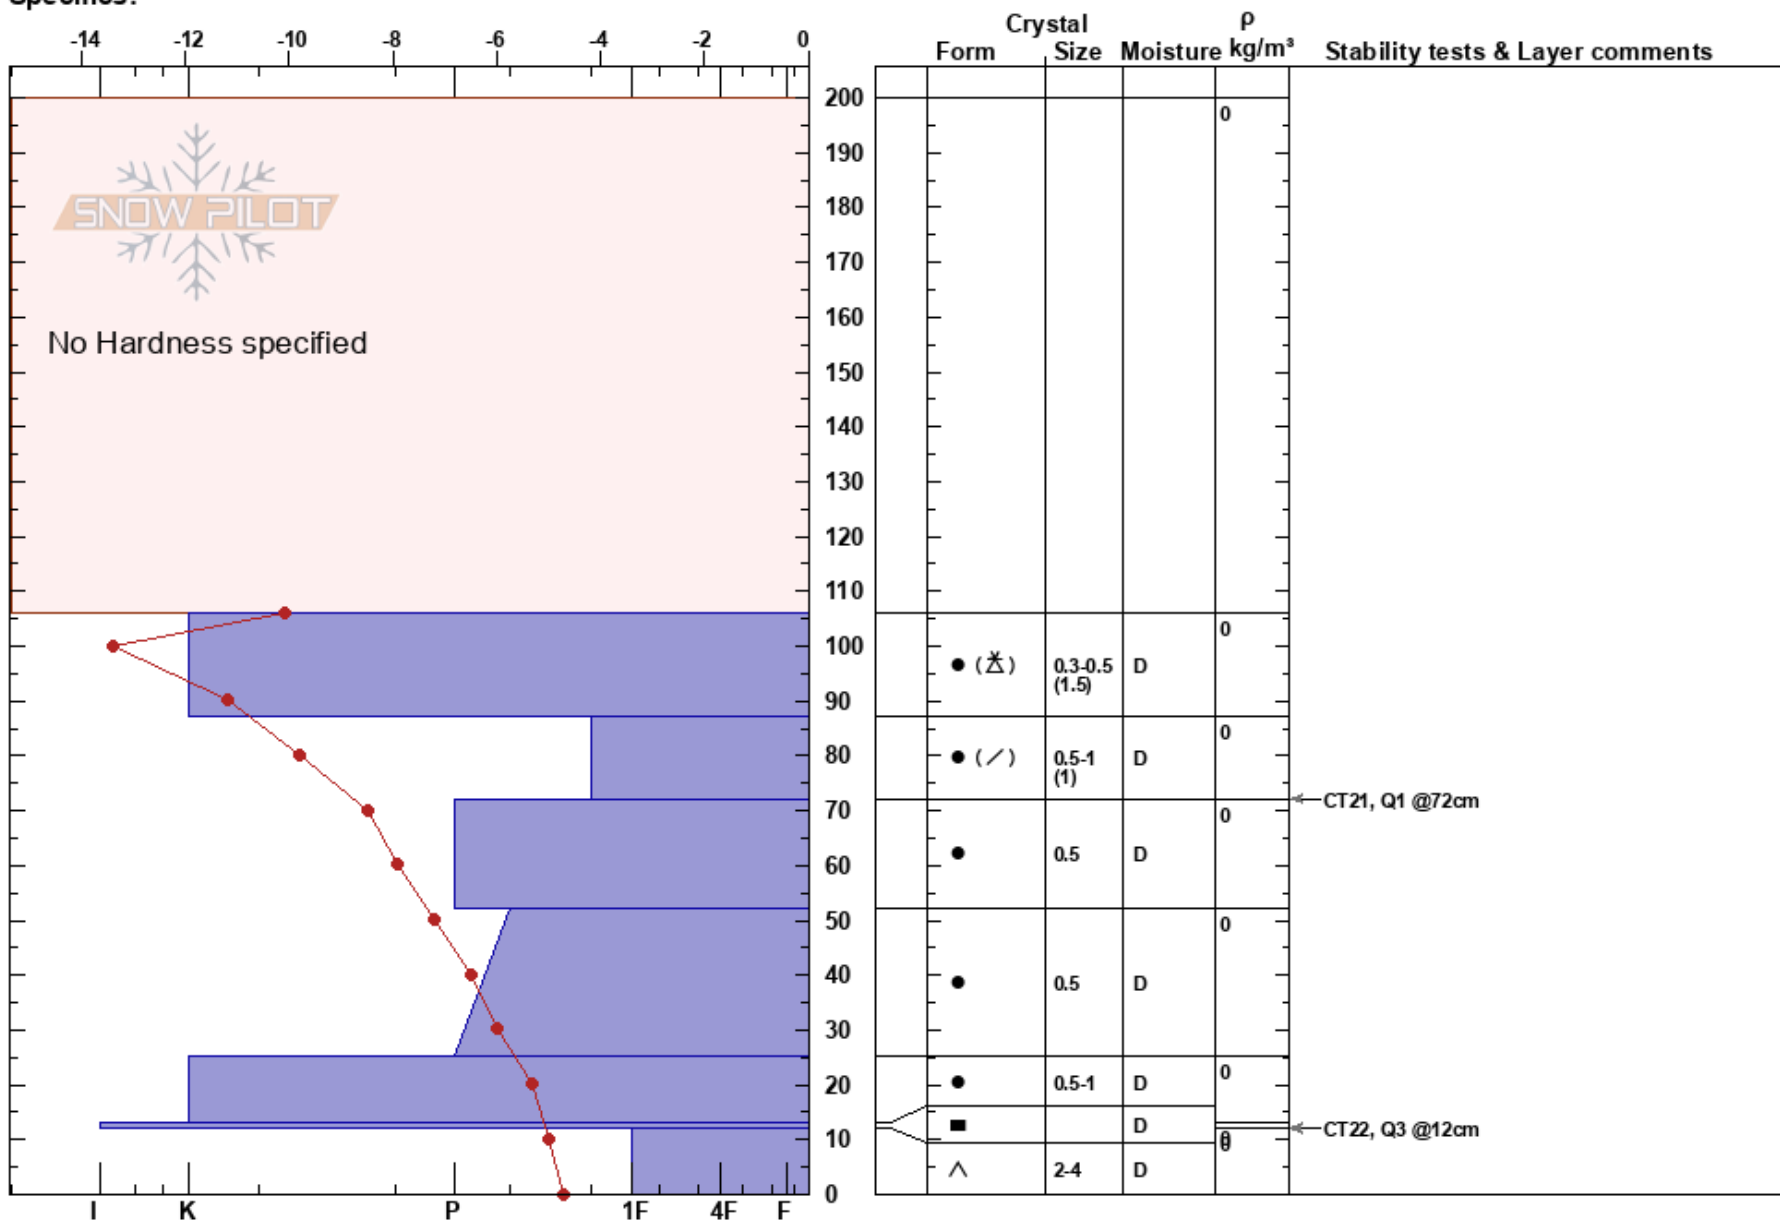

Л/о № 227  
 Khibiny mountains  
 Russia  
**Elevation:** 875 m  
**Aspect:** NW  
**Specifics:**

Ilya Bulaev  
 04/03/2020 - 13:15  
**Co-ord:** 67.66976N, 33.68689E  
**Slope Angle:** 35°  
**Wind Loading:**

**Stability:** HS:200  
**Air Temperature:** -9.6°C PF:3  
**Sky Cover:** CLR  
**Precipitation:** NO  
**Wind:** S Light Breeze  
**Layer Notes:**

**Notes:** Южный борт