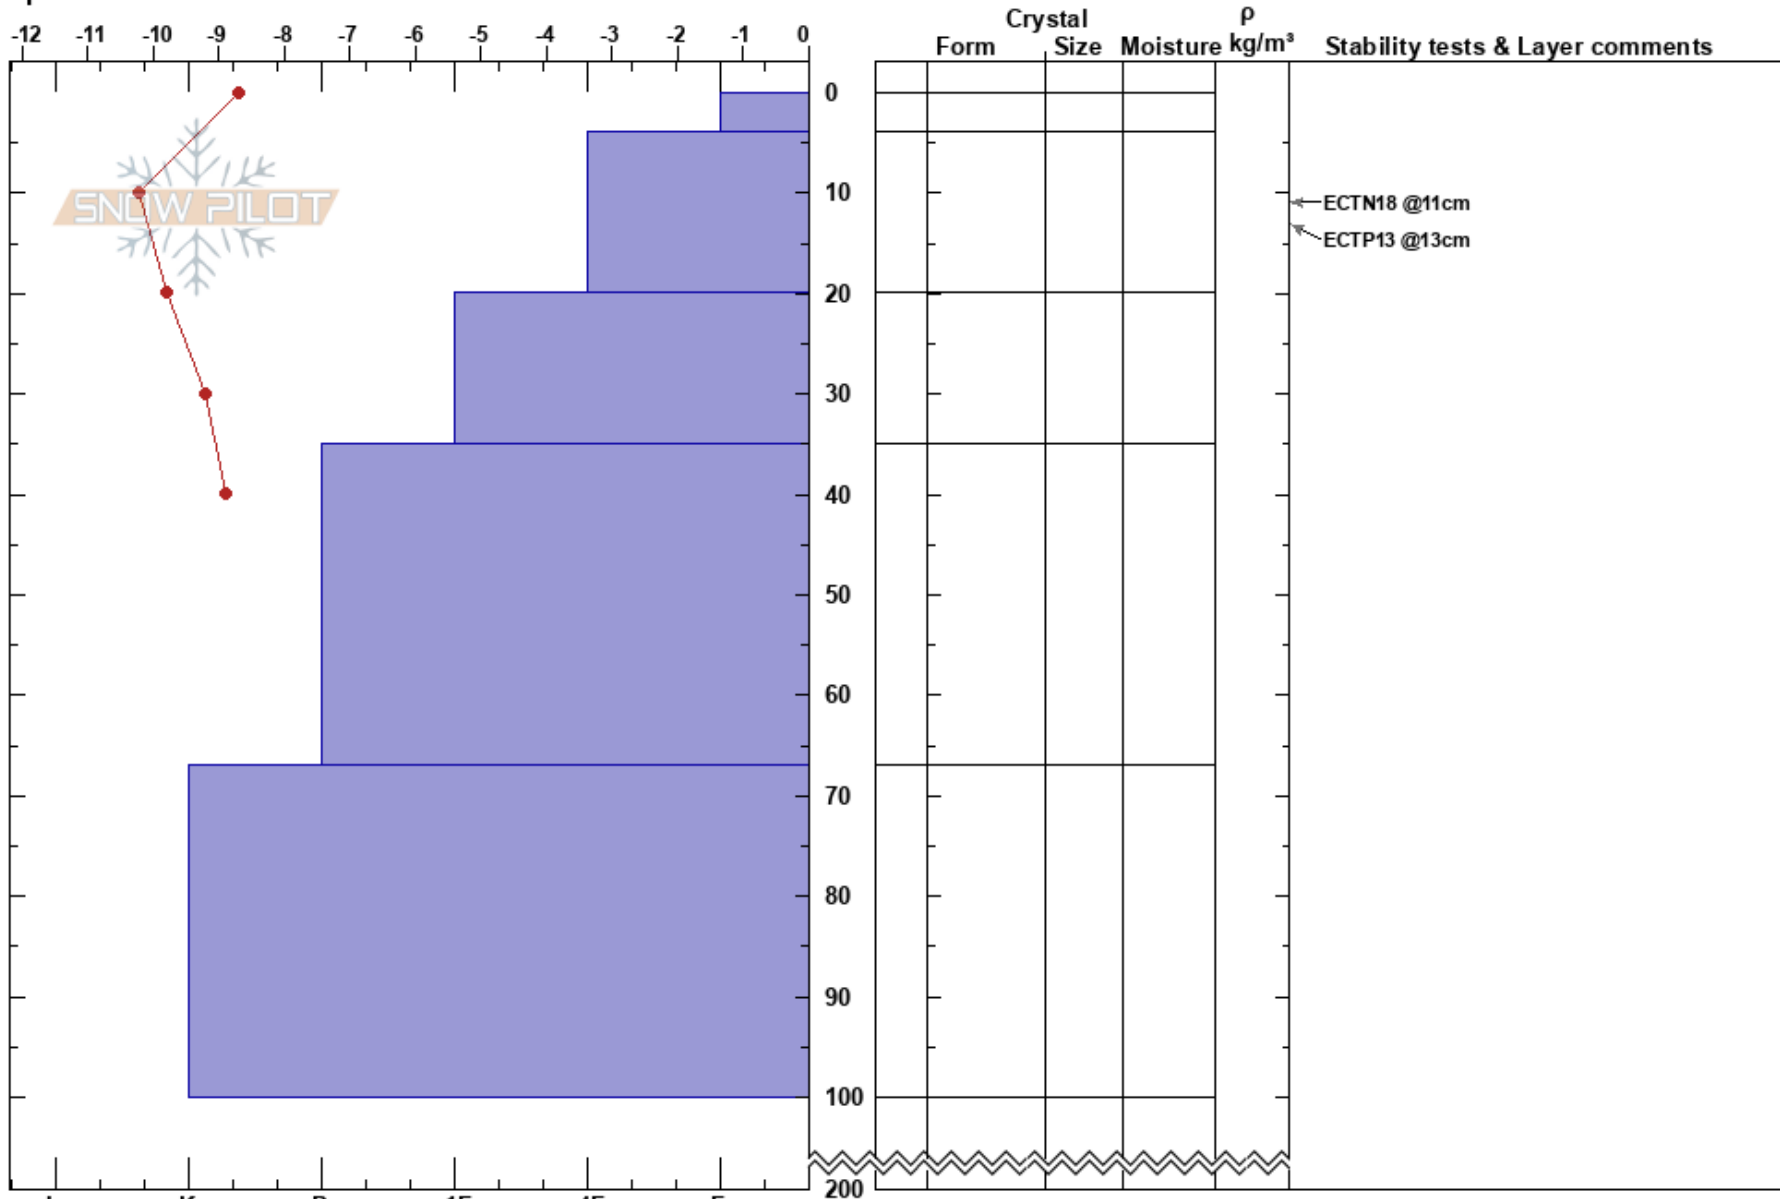

Läkta ost  
 Björkliden  
 Sweden  
**Elevation:** 900 m  
**Aspect:**  
**Specifics:**

Malin Hagberg  
 29/02/2020 - 11:40  
**Co-ord:**  
**Slope Angle:** 16°  
**Wind Loading:** previous

**Stability:** **HS:**200 **Layer Notes:**  
**Air Temperature:** -9.8°C **PF:**20  
**Sky Cover:** OVC  
**Precipitation:** S-1  
**Wind:** W Light Breeze

**Notes:** ALP, stenig mark