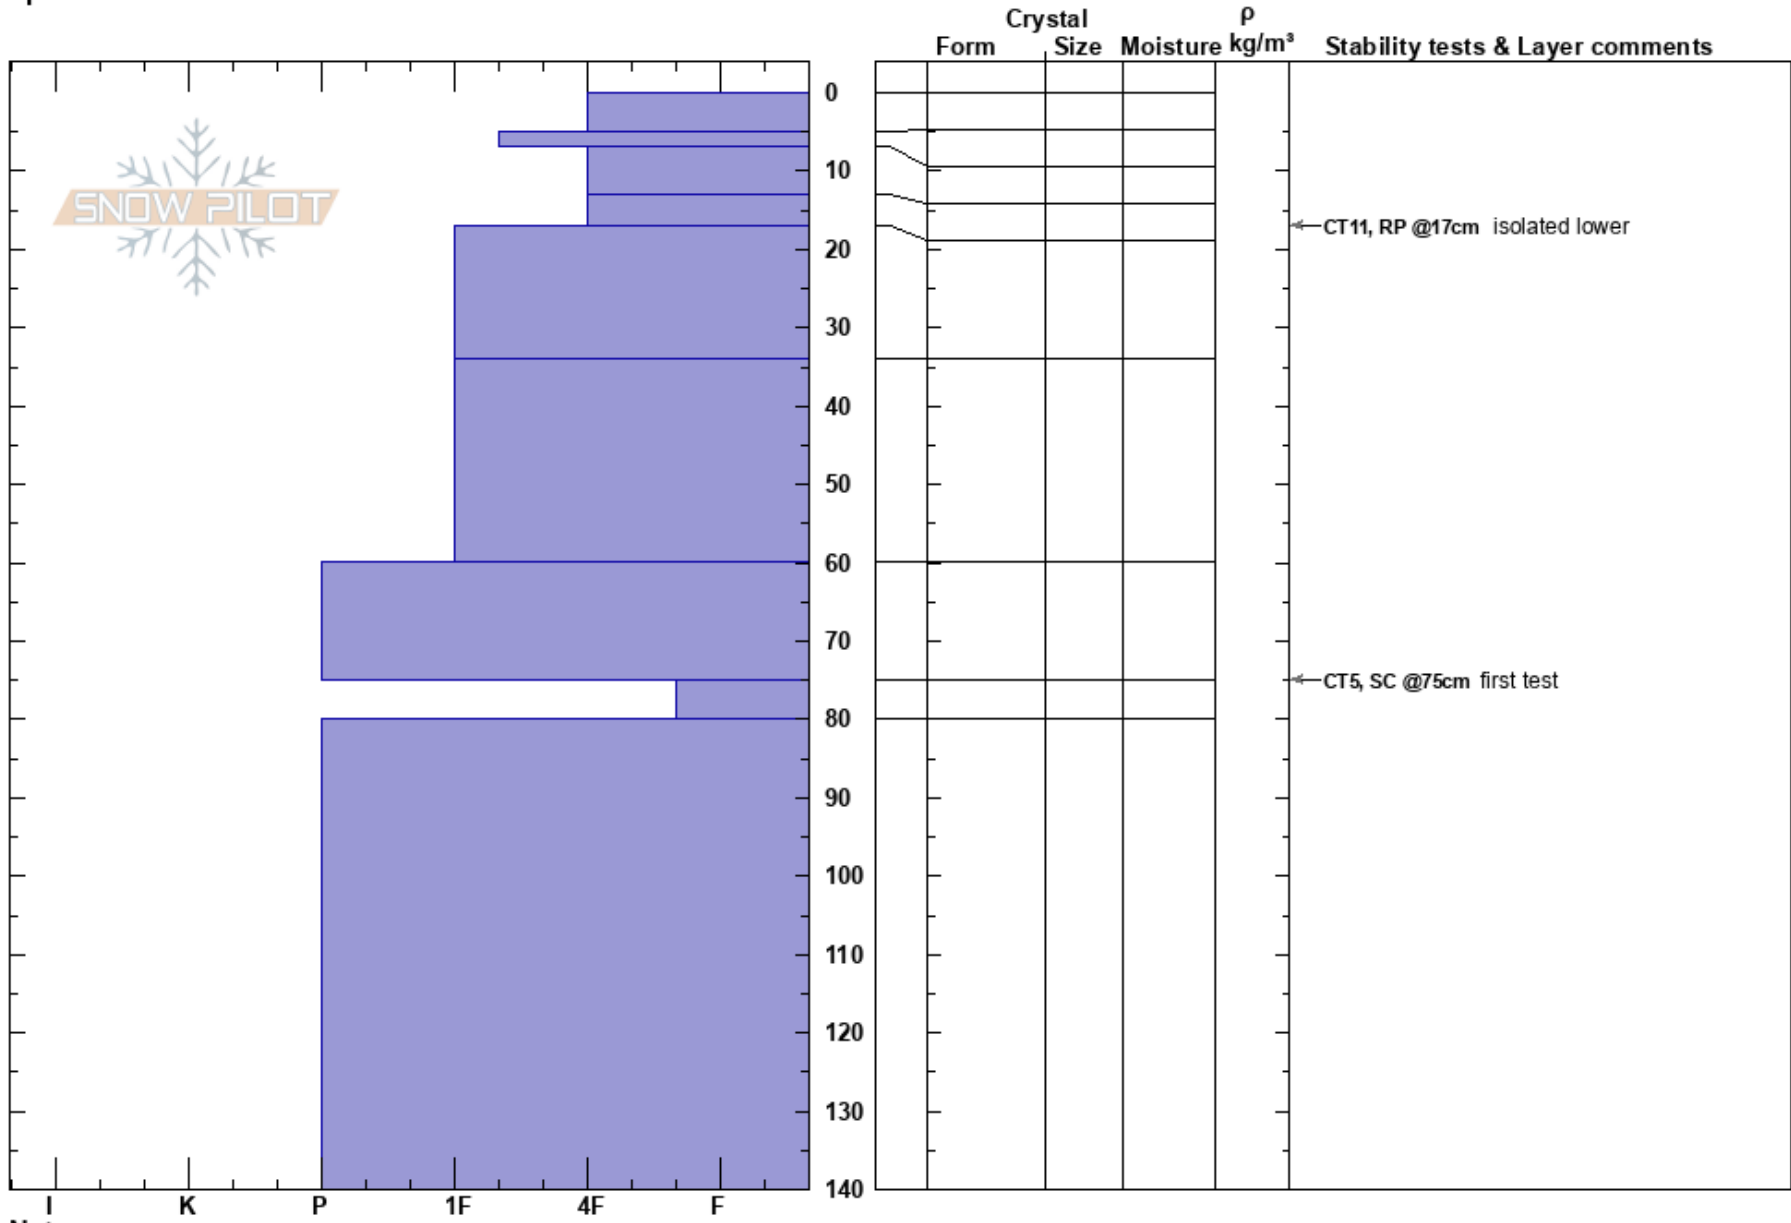

mammoken  
 Gitsfjällen  
 Sweden  
**Elevation:** 700 m  
**Aspect:** NE  
**Specifics:**

Martin Borg  
 25/02/2020 - 10:20  
**Co-ord:** 64.88838N, 15.58867E  
**Slope Angle:** 25°  
**Wind Loading:**

**Stability:**  
**Air Temperature:** **HS:**140  
**Sky Cover:** **PF:**20 75-80cm:Problematic layer  
**Precipitation:** **PS:** 5  
**Wind:**

**Notes:**