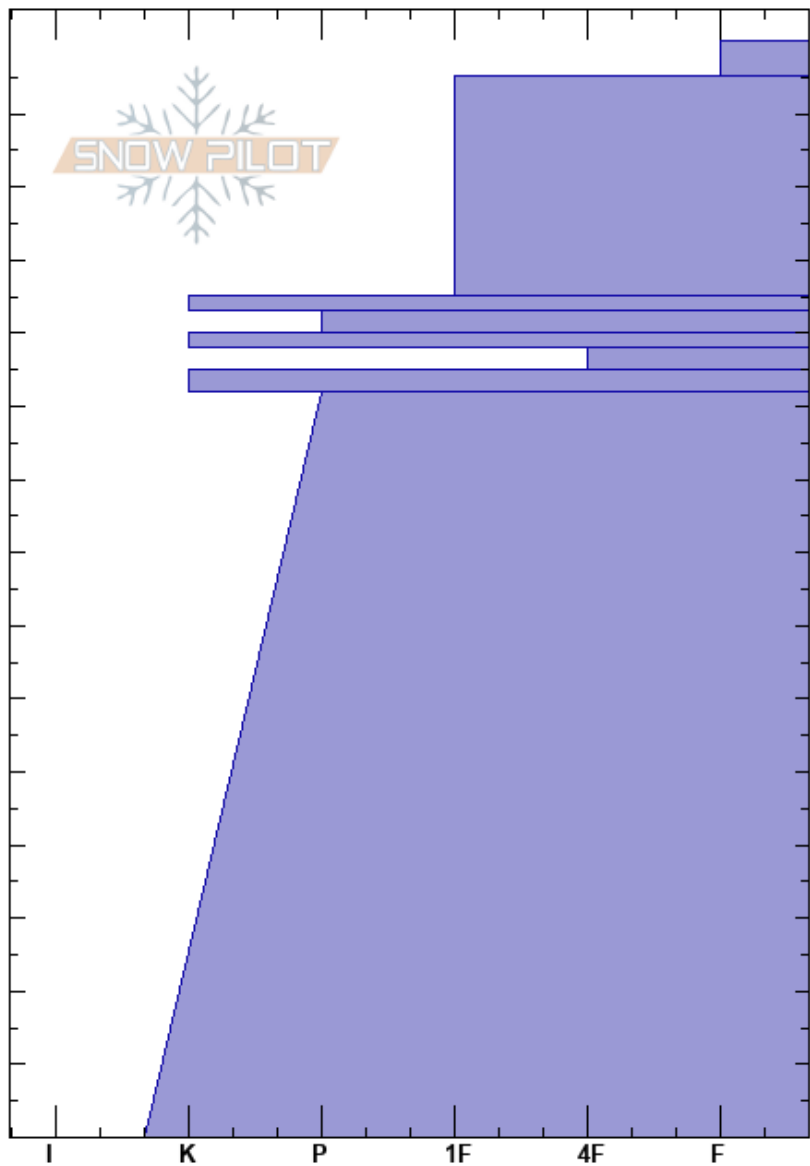

2017-03-08 Sennalandet Aanon Clausen  
 Finnmark 08/03/2017 - 12:00  
 Norway  
**Elevation:** 300 m  
**Aspect:** 140°  
**Specifics:** Recent avalanche activity on different slopes

**Stability:** Fair **HS:**150 **Layer Notes:**  
**Air Temperature:** -5°C **PF:**20  
**Sky Cover:**  
**Precipitation:** NO  
**Wind:** NW

Depth (cm)	Crystal		Moisture	$\rho$ kg/m <sup>3</sup>	Stability tests & Layer comments
	Form	Size			
0	/				
15	•				
30	⊙				
35	○ (□)	1			
40	⊙				
45	○ (□)	2			← ECTP22 @44cm Q2
50	⊙				
100	○ (∞)				