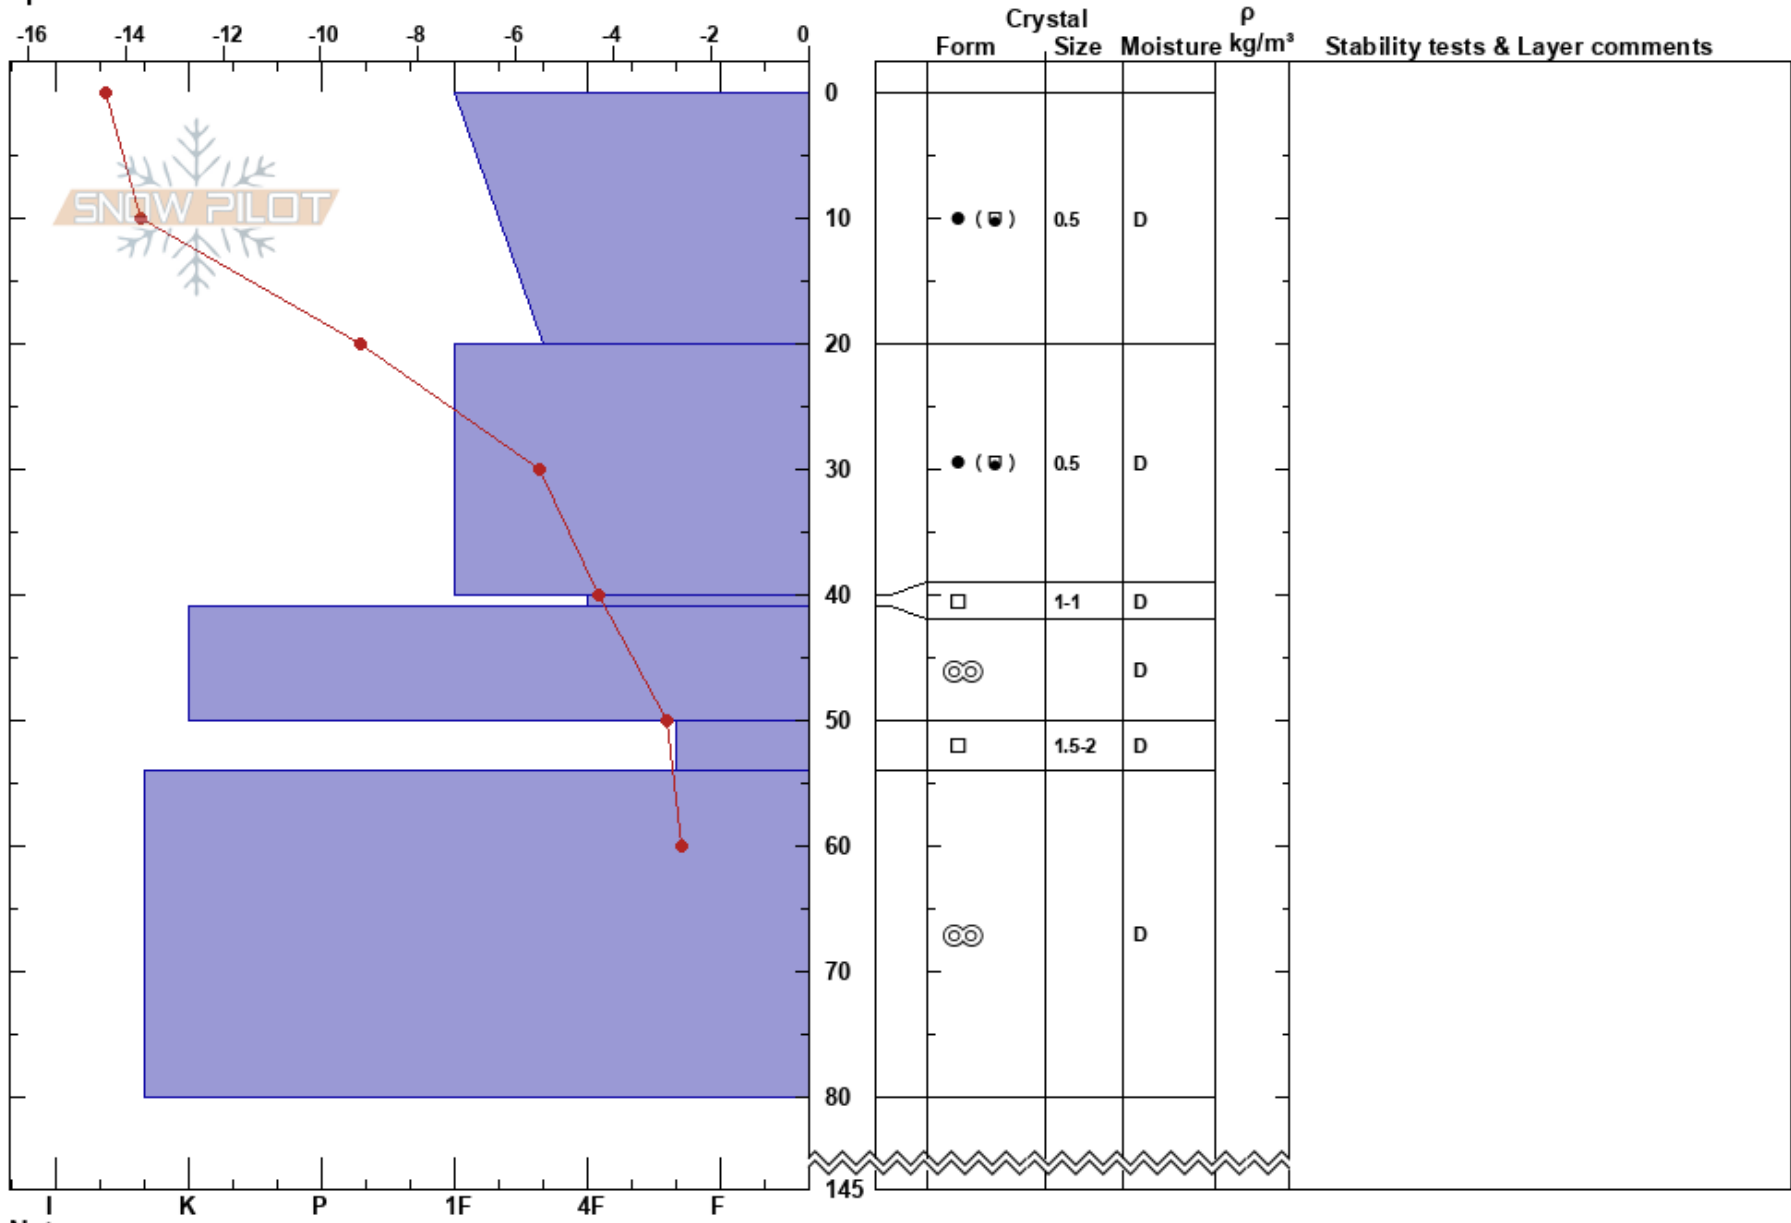

Høgeggi, 1000 moh NV  
 Voss  
 Norway  
**Elevation:** 1000 m  
**Aspect:** NW  
**Specifics:**

Steinar Hustoft  
 07/03/2017 - 14:00  
**Co-ord:**  
**Slope Angle:** 15°  
**Wind Loading:** no

**Stability:** **HS:**145 **Layer Notes:**  
**Air Temperature:** -10°C **PF:**15  
**Sky Cover:** CLR  
**Precipitation:** NO  
**Wind:** S Calm