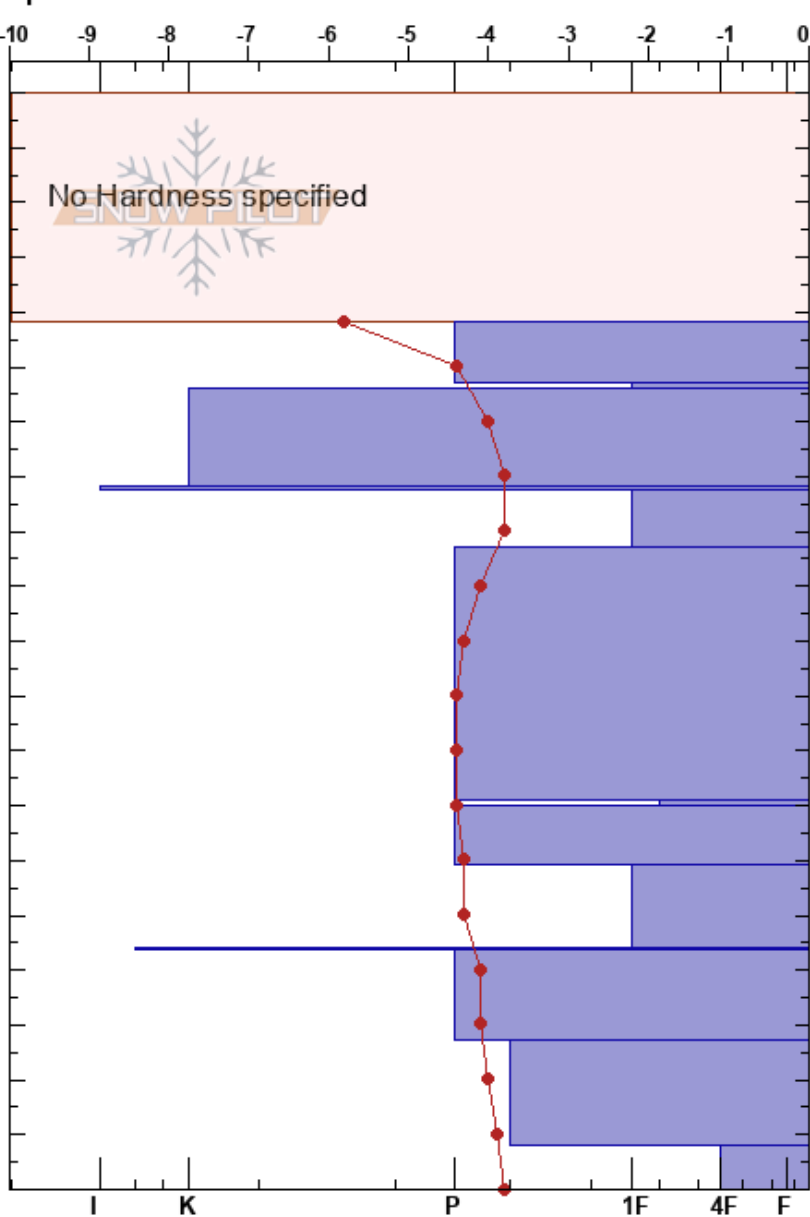

П/о № 42  
 Khibiny mountains  
 Russia  
**Elevation:** 730 m  
**Aspect:** NE  
**Specifics:**

Ilya Bulaev  
 18/02/2020 - 12:00  
**Co-ord:** 67.66920N, 33.69645E  
**Slope Angle:** 31°  
**Wind Loading:** no

**Stability:**  
**Air Temperature:** -3.4°C **PF:**23  
**Sky Cover:** FEW  
**Precipitation:** NO  
**Wind:** SW Light Breeze

**Layer Notes:**

Form	Crystal		$\rho$ kg/m <sup>3</sup>	Stability tests & Layer comments
	Size	Moisture		
•	0.1	D		
⊗	1	D		← CT16, Q3 @146cm ← CT21, Q3 @146cm
•	0.1	D		
■		D		
•	0.3-0.5	D		← CT20, Q2 @117cm ← ECTN18 @117cm Q2
•	0.3	D		
⊗	1	D		← CT25, Q2 @71cm
•	0.3	D		
□	1	D		
■		D		
⊗	1	D		
□	1-1.5	D		
□	2-3	D		