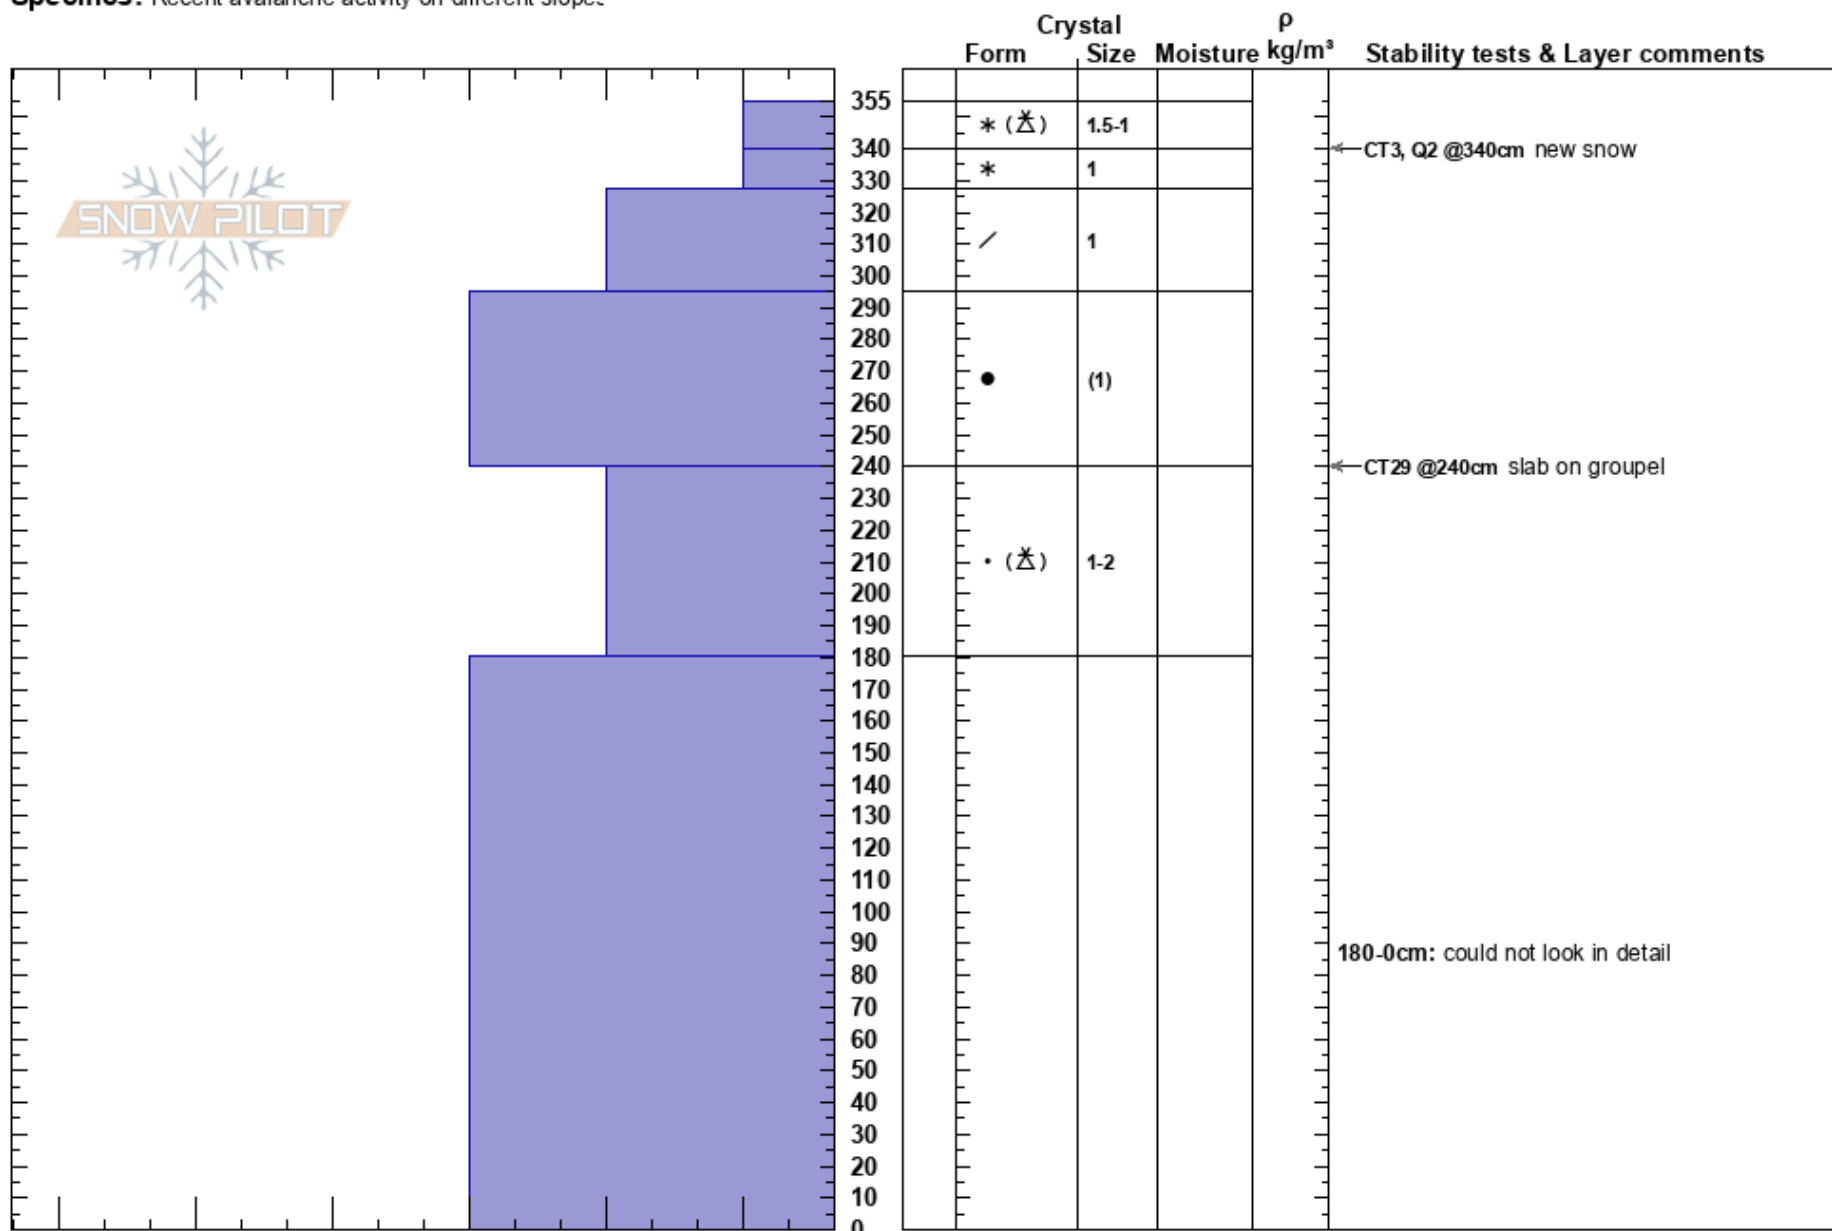

Premka PETLI_N_160220 Momchil Panayotov
 Rila 16/02/2020 - 12:00
 Bulgaria
Elevation: 2400 m
Aspect: N
Specifics: Recent avalanche activity on different slopes

Stability:
Air Temperature: -5°C
Sky Cover: CLR
Precipitation: NO
Wind: Calm

HS:355
PF:20 340-327cm: Problematic layer
PS: 15 180-0cm: could not look in detail

Notes: Natural small soft slabs - 2 on SW steep slopes; 1 on NE steep slope under rocks; Later in the day natural thin soft slabs (15-20 cm) on E exposures at about 2000 m a.s.l.
 От предишния ден и вечерта няколко плитки меки дъски - 2 на ЮЗ и една на СИ под скали; По-късно през деня изтичания по източния склон на Калбура (под Куклата). Северни изложения с пръхав сняг; Карано на различни изложения без проблеми; Източните склонове следобед напечени, по-късно с лека кора, която се очаква да се топи и замръзва в следващи дни;