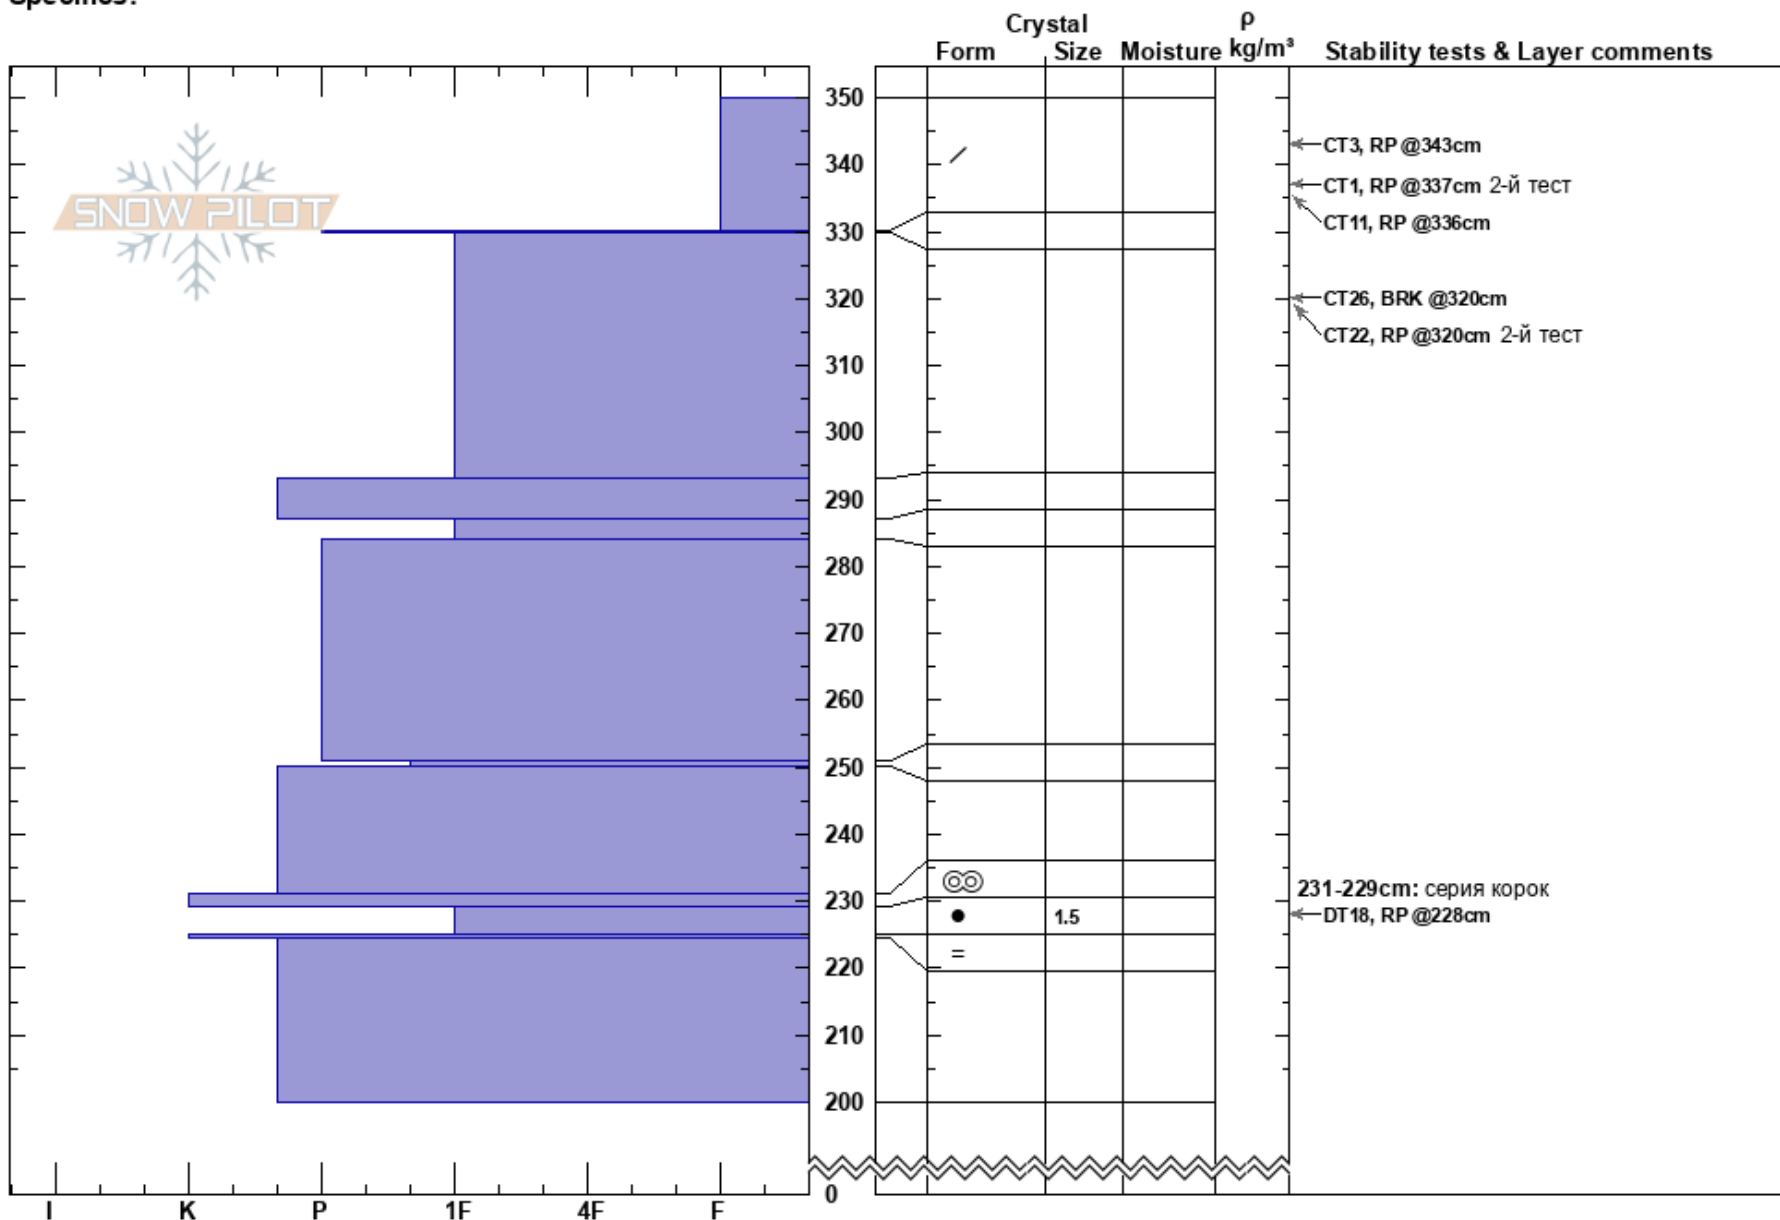

"БигВуд" / Зап.скл.  
 Khibiny mountains  
 Russia  
**Elevation:** 1000 m  
**Aspect:** NW  
**Specifics:**

Sergei Shestikhin  
 14/02/2020 - 02:30  
**Co-ord:**  
**Slope Angle:** 40°  
**Wind Loading:**

**Stability:**  
**Air Temperature:**  
**Sky Cover:**  
**Precipitation:**  
**Wind:**

**HS:**350  
 231-229cm: серия корок

**Layer Notes:**

**Notes:** Ниже отметки @200 исследования не проводились