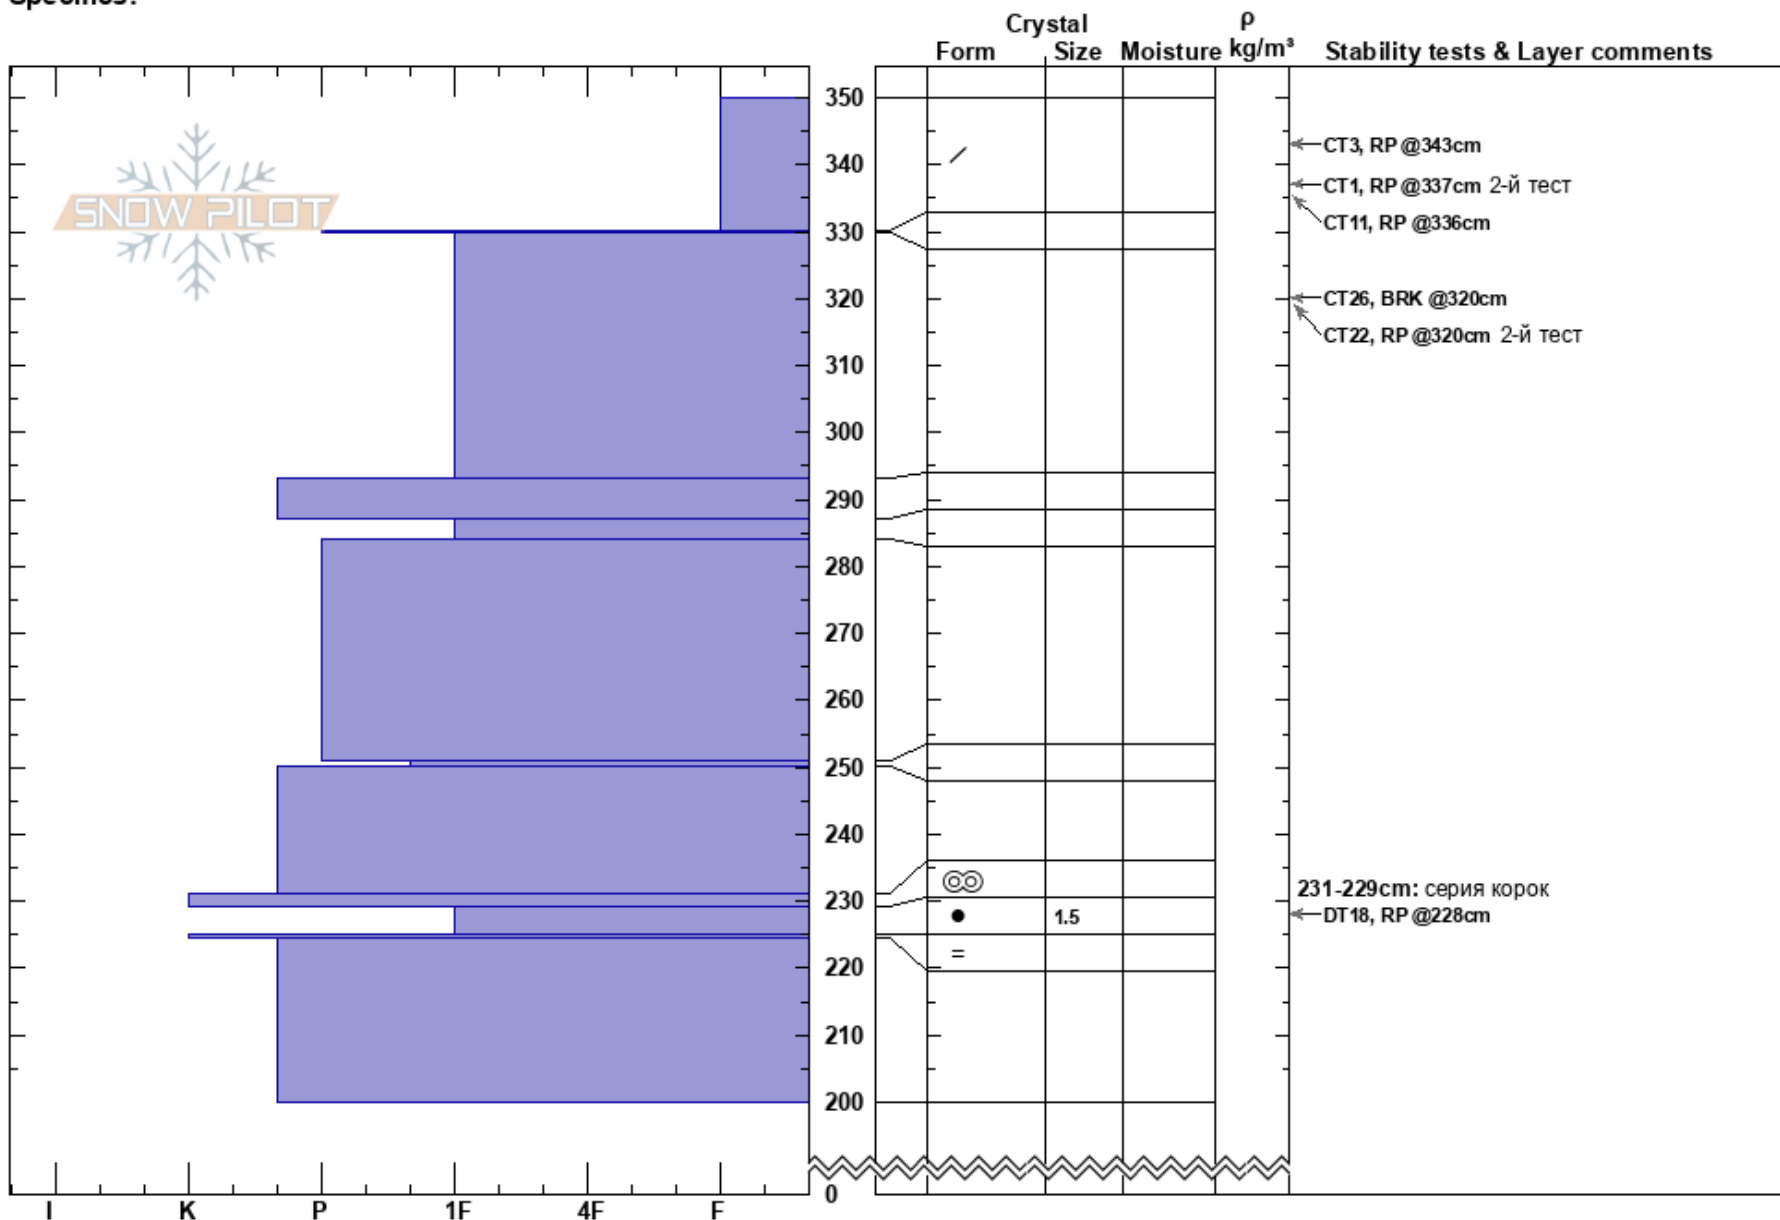

"БигВуд" / Зап.скл.
 Khibiny mountains
 Russia
Elevation: 1000 m
Aspect: NW
Specifics:

Sergei Shestikhin
 14/02/2020 - 02:30
Co-ord:
Slope Angle: 40°
Wind Loading:

Stability:
Air Temperature:
Sky Cover:
Precipitation:
Wind:

HS:350
 231-229cm: серия корок

Notes: Ниже отметки @200 исследования не проводились