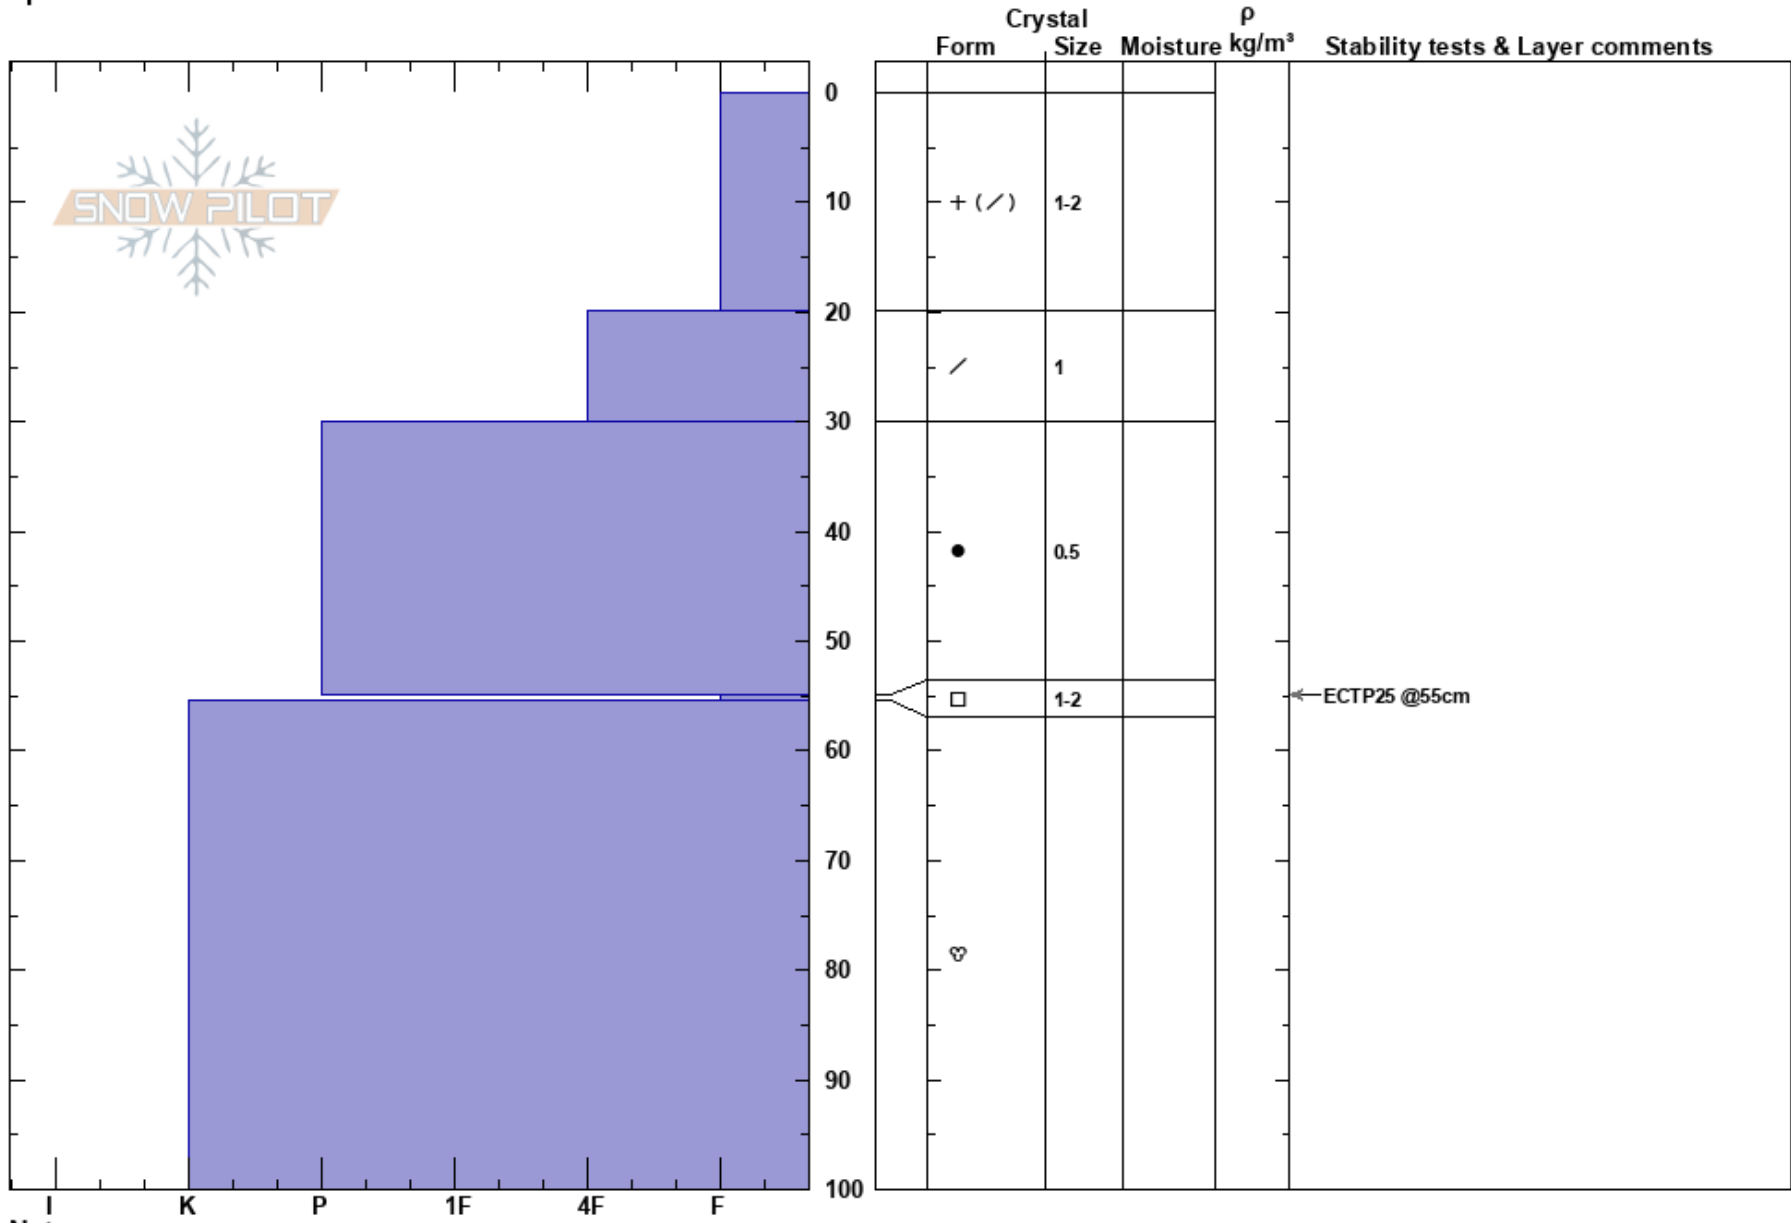

2017-03-03 Børselv SØ
 Finnmark
 Norway
Elevation: 258 m
Aspect: 320°
Specifics:

Aanon Clausen
 04/03/2017 - 12:00
Co-ord:
Slope Angle: 20°
Wind Loading: no

Stability: Good **HS:**100 **Layer Notes:**
Air Temperature: -5°C **PF:**25
Sky Cover: SCT
Precipitation: S2
Wind: N Light Breeze

Notes: MGRS Grid 35 W MT 42264-91134.

Generelt lite snø, noe leheng mot NV og SØ med 2-3 uker gammel fokksnø og den ferske snøen.