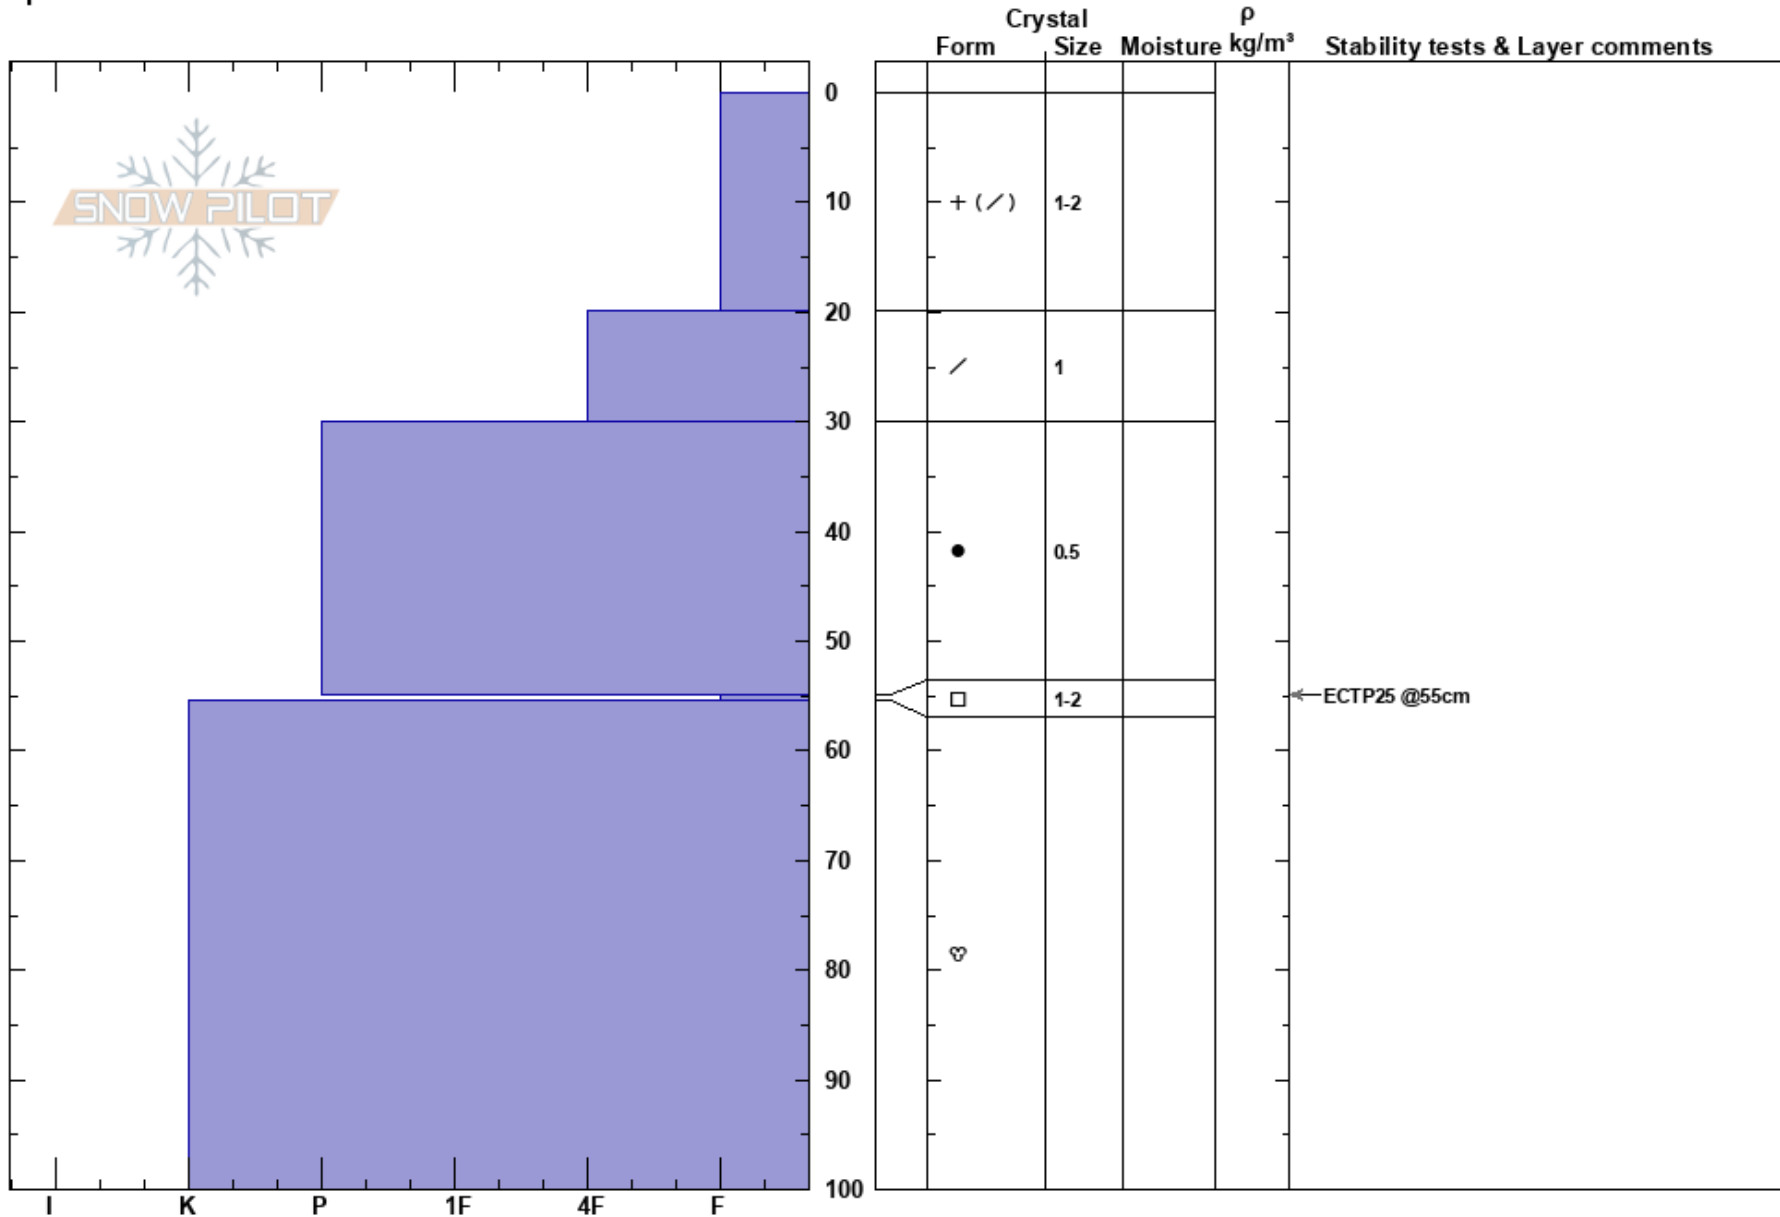

2017-03-03 Børselv SØ  
 Finnmark  
 Norway  
 Elevation: 258 m  
 Aspect: 320°  
 Specifics:

Aanon Clausen  
 04/03/2017 - 12:00  
 Co-ord:  
 Slope Angle: 20°  
 Wind Loading: no

Stability: Good HS:100  
 Air Temperature: -5°C PF:25  
 Sky Cover: SCT  
 Precipitation: S2  
 Wind: N Light Breeze  
 Layer Notes:

Notes: MGRS Grid 35 W MT 42264-91134.

Generelt lite snø, noe leheng mot NV og SØ med 2-3 uker gammel fokksnø og den ferske snøen.