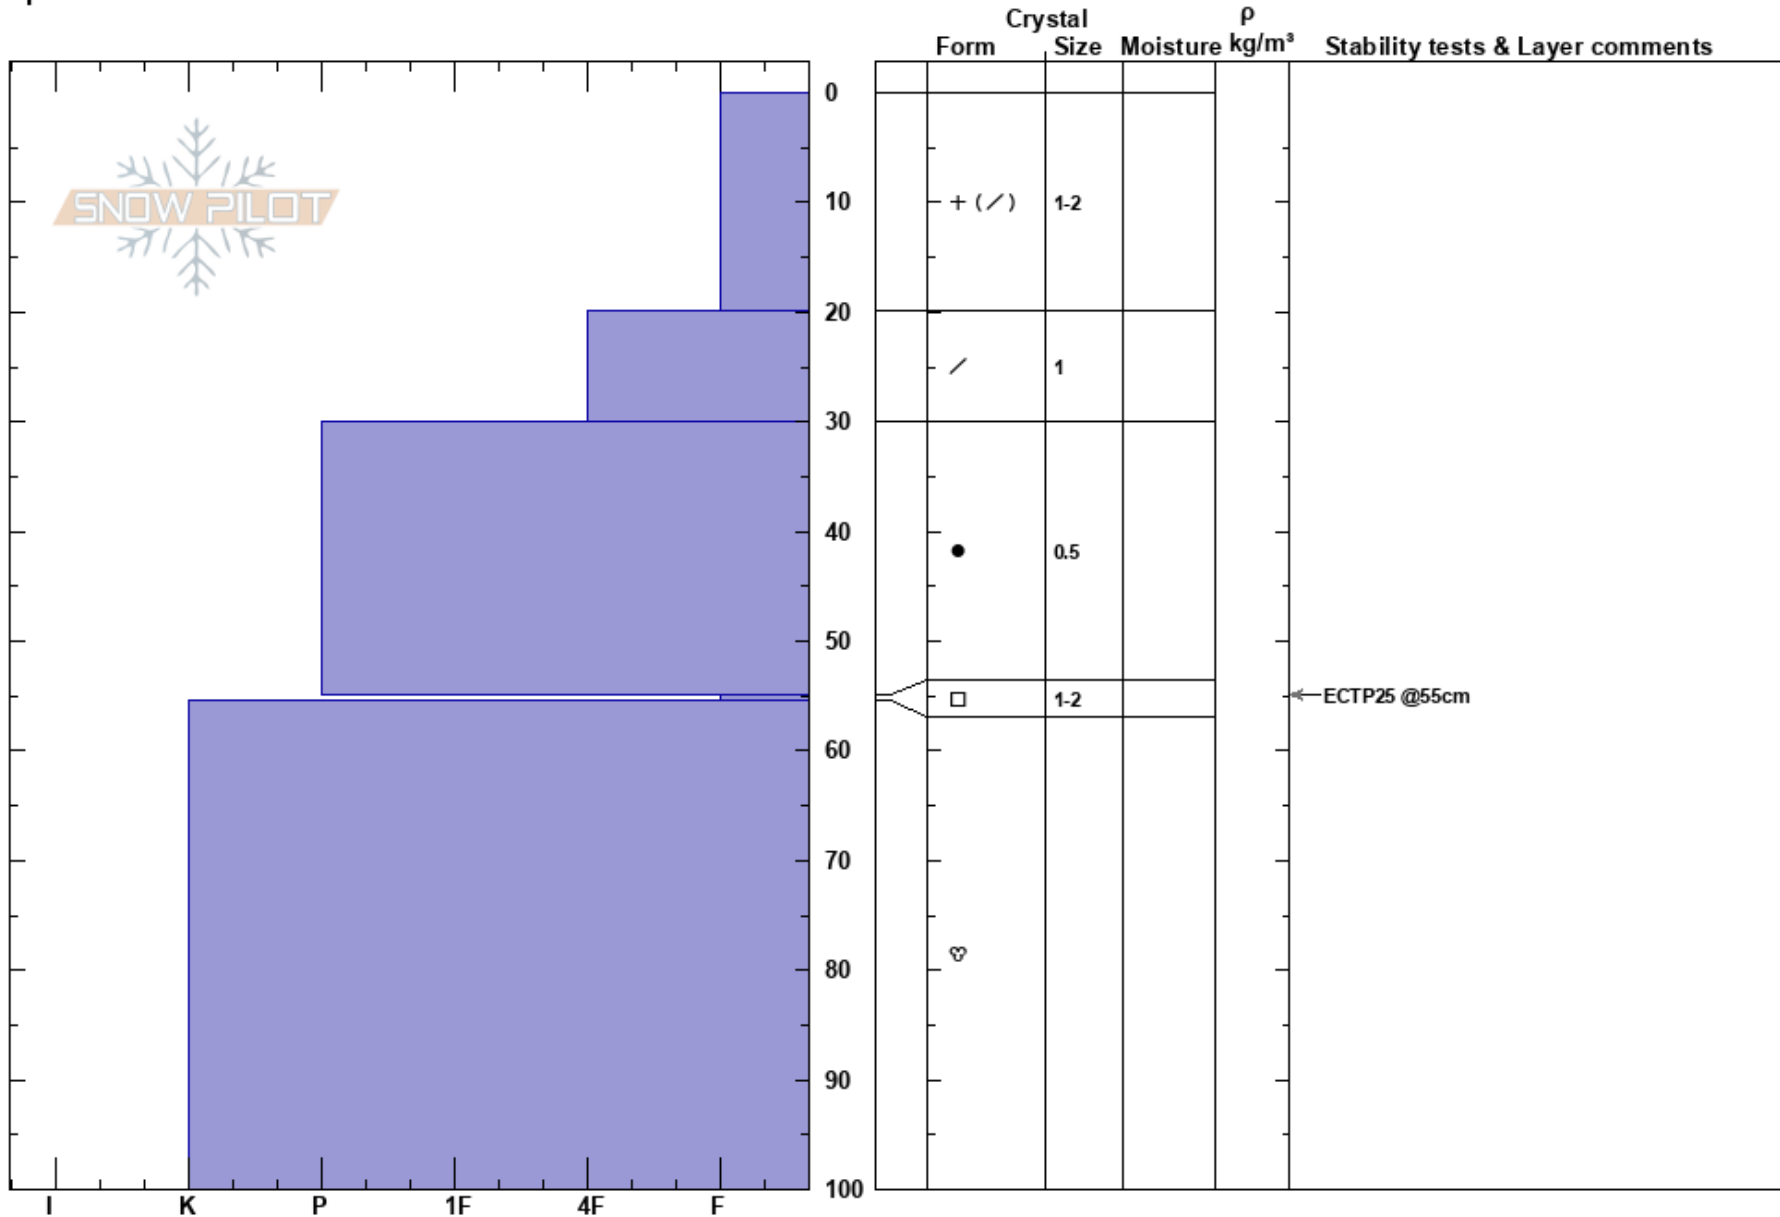

2017-03-03 Børselv SØ
 Finnmark
 Norway
 Elevation: 258 m
 Aspect: 320°
 Specifics:

Aanon Clausen
 04/03/2017 - 12:00
 Co-ord:
 Slope Angle: 20°
 Wind Loading: no

Stability: Good HS:100
 Air Temperature: -5°C PF:25
 Sky Cover: SCT
 Precipitation: S2
 Wind: N Light Breeze
 Layer Notes:

Notes: MGRS Grid 35 W MT 42264-91134.

Generelt lite snø, noe leheng mot NV og SØ med 2-3 uker gammel fokksnø og den ferske snøen.