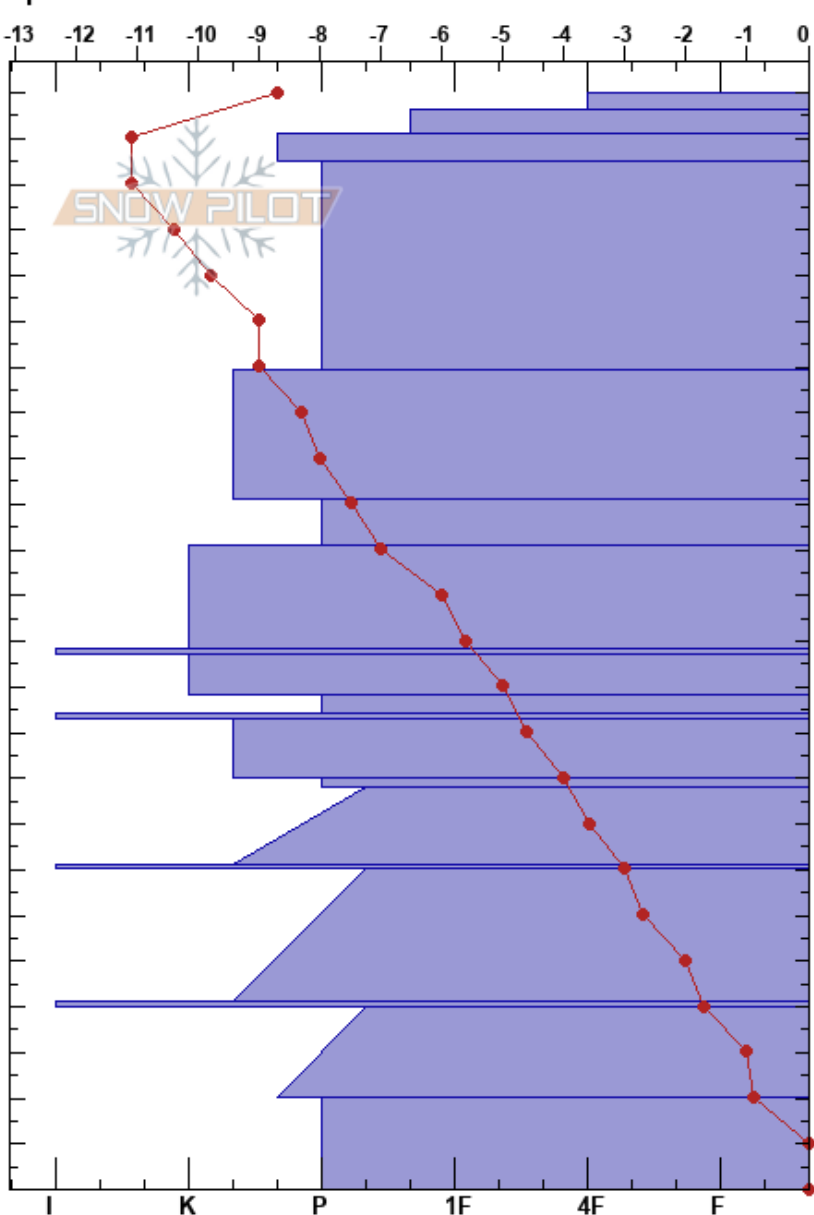

Площадка №5
 Kirovsk
 Russia
 Elevation: 473 m
 Aspect: 176°
 Specifics:

Aleksei Nabatov
 07/02/2020 - 11:17
 Co-ord: 67.66684N, 33.66823E
 Slope Angle: 21°
 Wind Loading:

Stability:
 Air Temperature: -10.1°C PF:30
 Sky Cover:
 Precipitation: NO
 Wind:

Layer Notes:

Height (m)	Crystal		ρ kg/m ³	Stability tests & Layer comments
	Form	Size		
240	•	1		
230	•	1		
220	•	1		
210				
200	•	0.5-1		
190				
180				
170	•	0.5		
160				
150	⊖	1		
140	⊖	1		
130				
120	■			
110	⊖	1		
100	⊖	1		
100	■			
90	⊖	0.5-1		
80	⊖	1.5		
80	⊖	1		
70				
60	■			
50	⊖	1		
40	■			
30	□	1.5-2		
20				
10	□	2.5		
0				