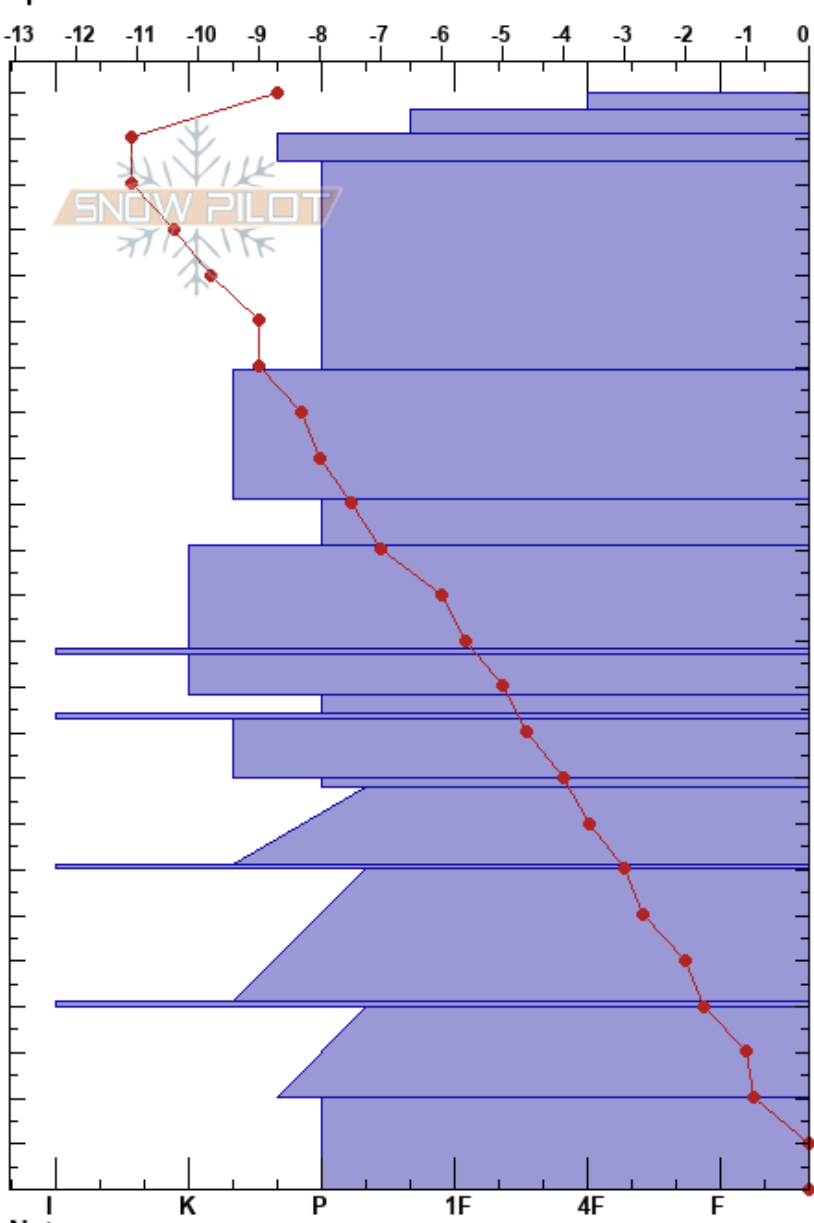

Площадка №5  
 Kirovsk  
 Russia  
 Elevation: 473 m  
 Aspect: 176°  
 Specifics:

Aleksei Nabatov  
 07/02/2020 - 11:17  
 Co-ord: 67.66684N, 33.66823E  
 Slope Angle: 21°  
 Wind Loading:

Stability:  
 Air Temperature: -10.1°C PF:30  
 Sky Cover:  
 Precipitation: NO  
 Wind:

Layer Notes:

Pressure (hPa)	Crystal		$\rho$ kg/m <sup>3</sup>	Stability tests & Layer comments
	Form	Size		
240				
235	•	1		
230	•	1		
225	•	1		
220				
210				
200	•	0.5-1		
190				
180				
170	•	0.5		
160				
150	⊖	1		
140				
130	⊖	1		
120	■			
110	⊖	1		
100	⊖	1		
90	■			
80	⊖	0.5-1		
70	⊖	1.5		
60	⊖	1		
50	■			
40	⊖	1		
30	□	1.5-2		
20				
10	□	2.5		
0				