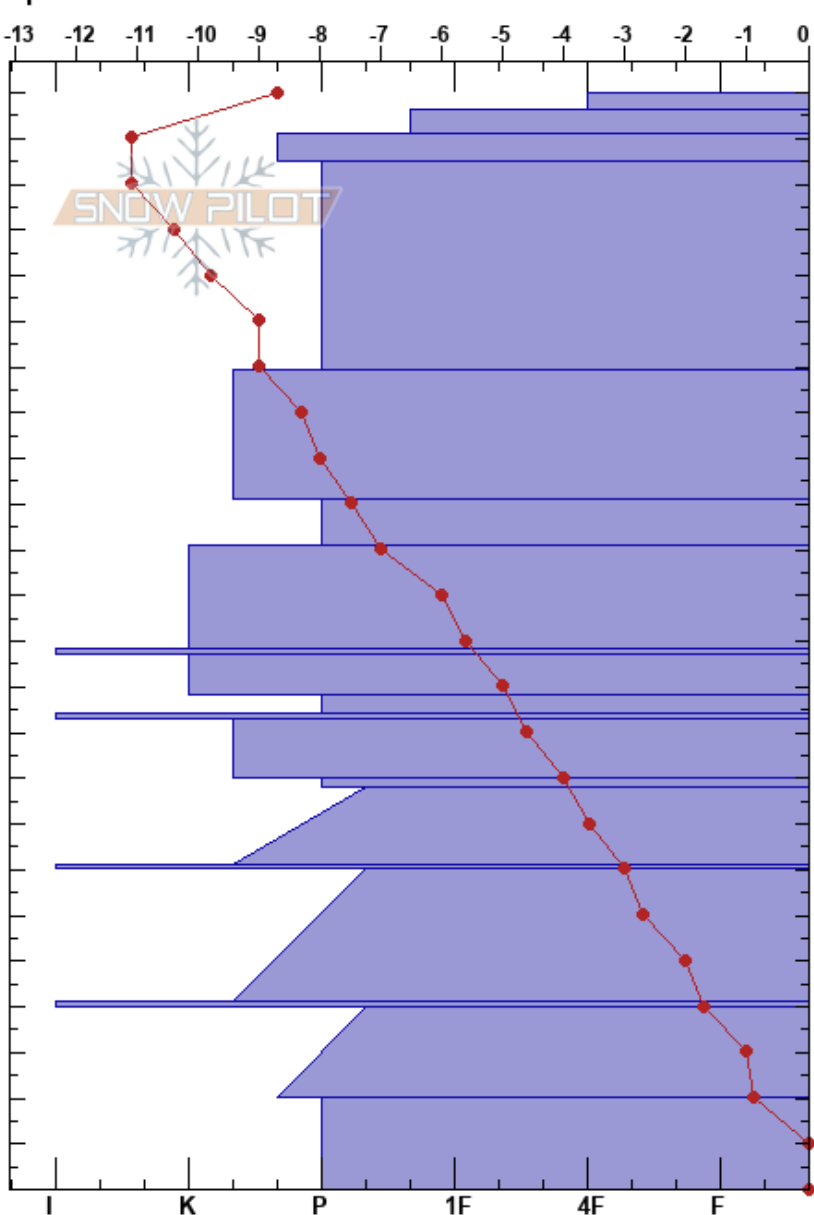

Площадка №5
 Kirovsk
 Russia
 Elevation: 473 m
 Aspect: 176°
 Specifics:

Aleksei Nabatov
 07/02/2020 - 11:17
 Co-ord: 67.66684N, 33.66823E
 Slope Angle: 21°
 Wind Loading:

Stability:
 Air Temperature: -10.1°C PF:30
 Sky Cover:
 Precipitation: NO
 Wind:

Layer Notes:

Altitude (m)	Crystal		ρ kg/m ³	Stability tests & Layer comments
	Form	Size		
240				
230	•	1		
220	•	1		
210				
200	•	0.5-1		
190				
180				
170	•	0.5		
160				
150	⊖	1		
140				
130	⊖	1		
120	■			
110	⊖	1		
100	⊖	1		
100	■			
90	⊖	0.5-1		
80	⊖	1.5		
80	⊖	1		
70				
60	■			
50	⊖	1		
40	■			
30	□	1.5-2		
20				
10	□	2.5		
0				