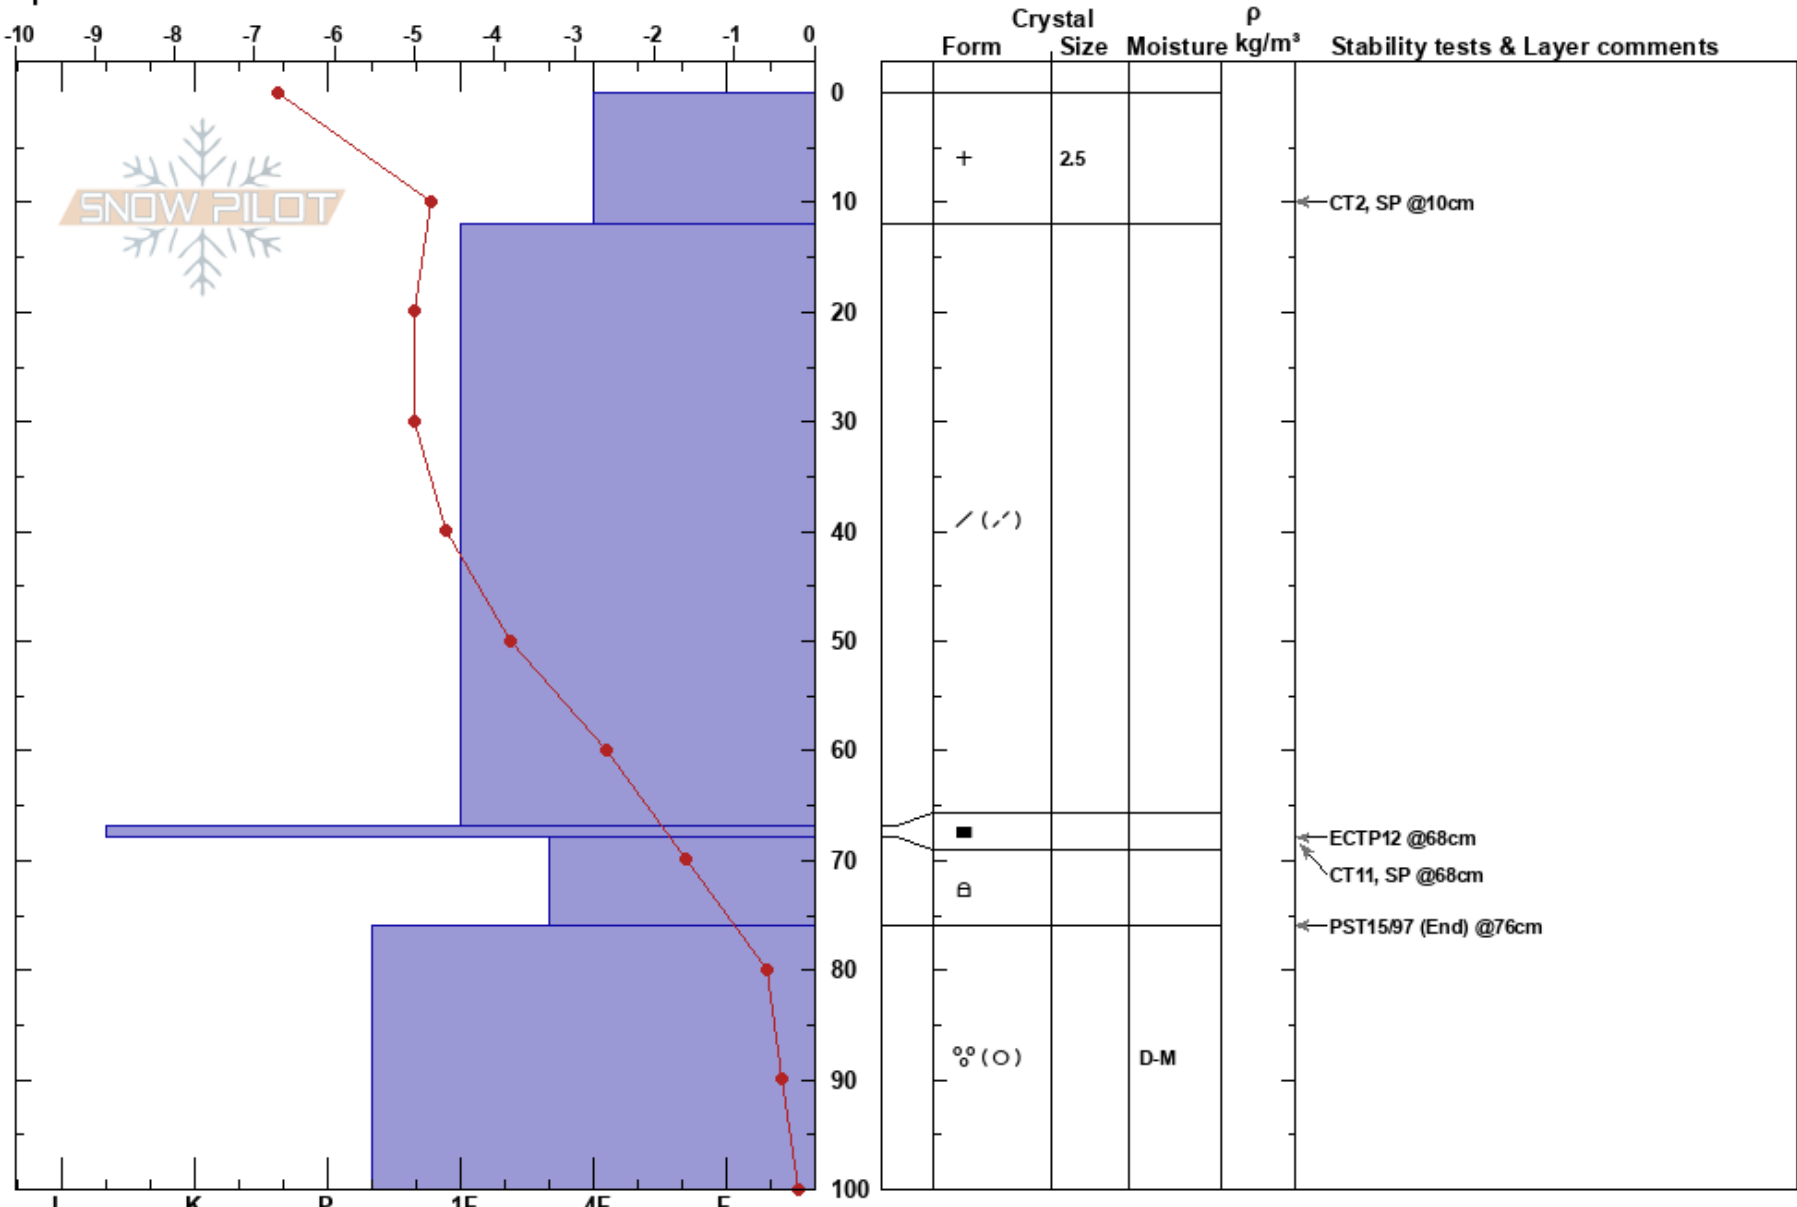

Undir Siglufjarðarskar  
Tröllaskagi  
Iceland  
Elevation: 595 m  
Aspect: 80°  
Specifics:

Gestur Hansson  
11/02/2020 - 09:30  
Co-ord: 66.12355N, -19.00266W  
Slope Angle: 24°  
Wind Loading:

Stability:  
Air Temperature: -6.7°C PF:30 68-76cm:Problematic layer  
Sky Cover: OVC  
Precipitation: S-1  
Wind: NE Light Breeze

Notes: Mikið um djúpa skafskafla með hjarnlagi á milli engin flód sjánleg í nágrenni við gryfju.  
Þetta á við hlíðar með viðhorf í austur-suður og suð austur