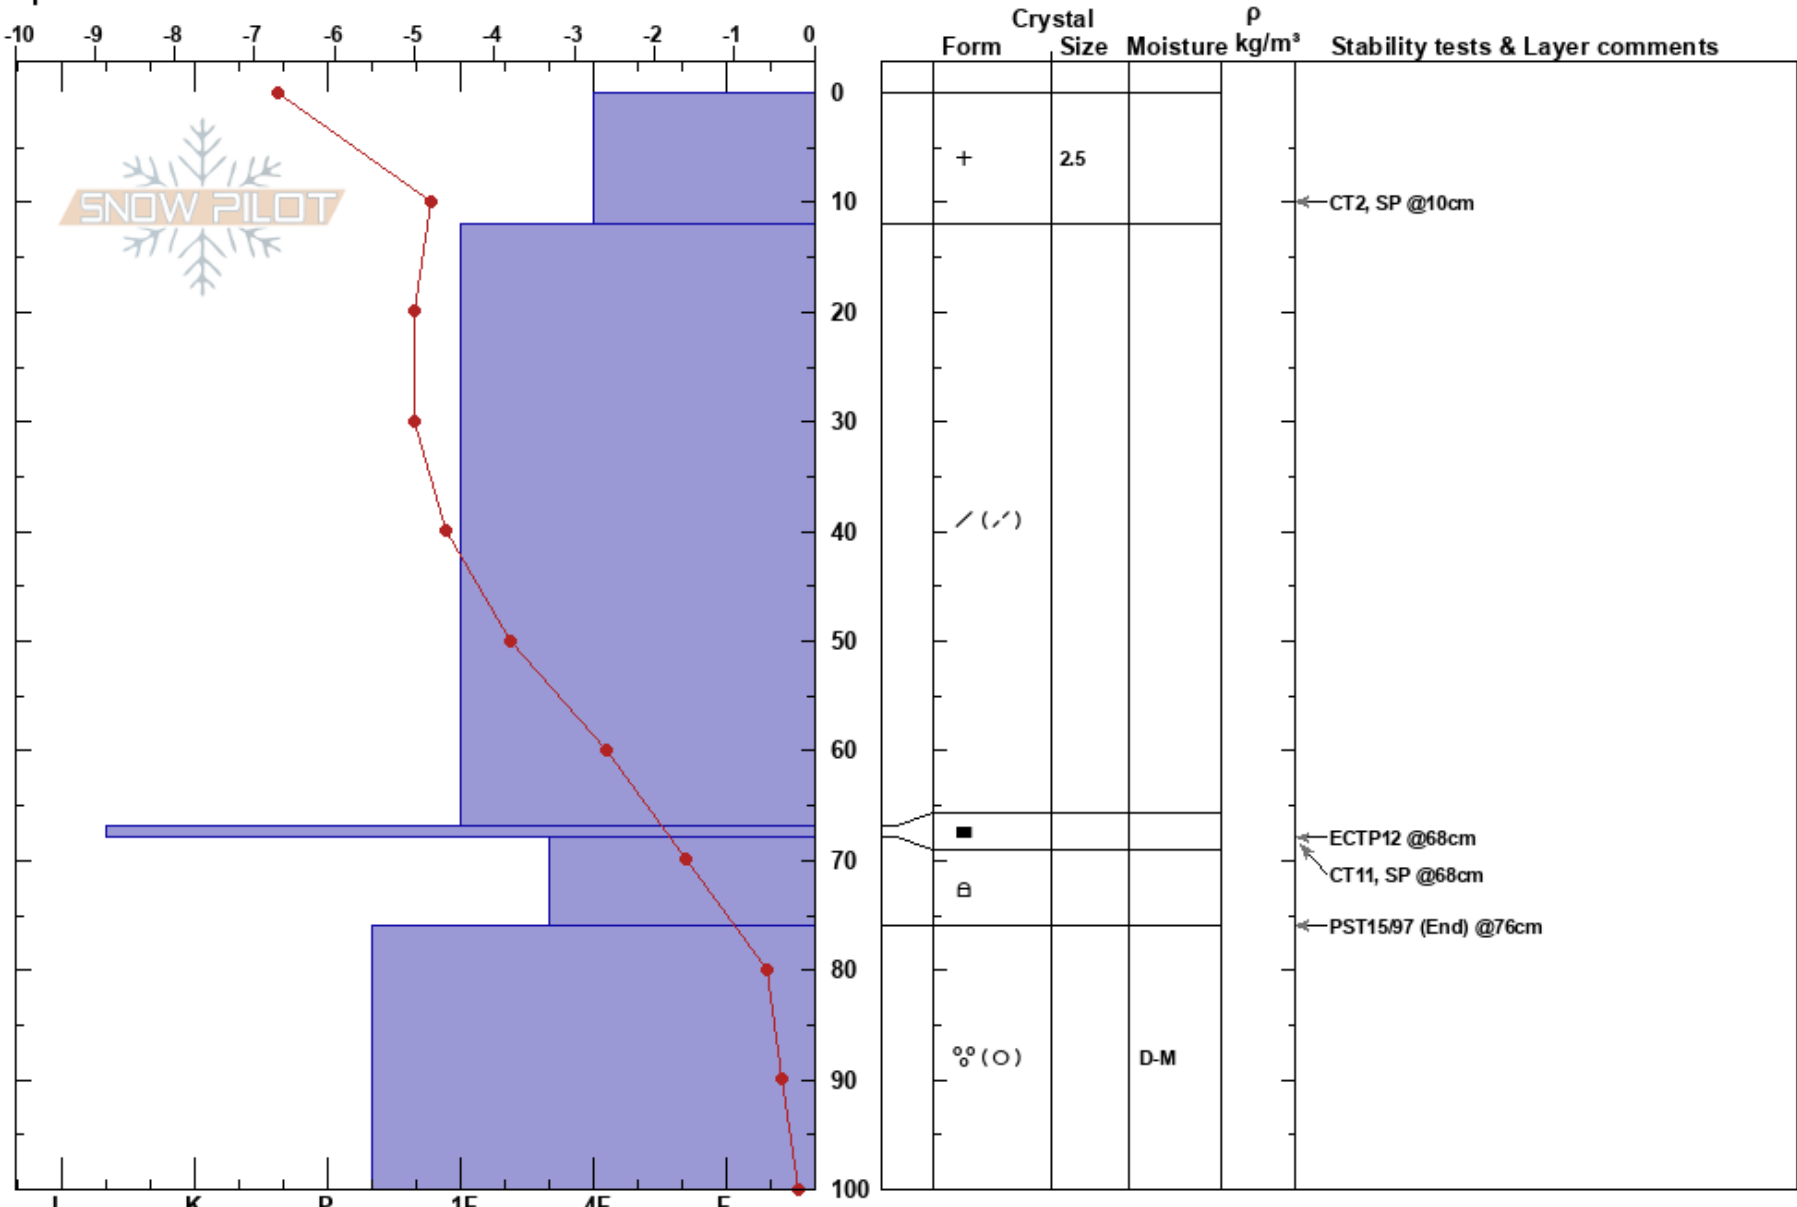

Undir Siglufjarðarskar
Tröllaskagi
Iceland
Elevation: 595 m
Aspect: 80°
Specifics:

Gestur Hansson
11/02/2020 - 09:30
Co-ord: 66.12355N, -19.00266W
Slope Angle: 24°
Wind Loading:

Stability:
Air Temperature: -6.7°C PF:30 68-76cm:Problematic layer
Sky Cover: OVC
Precipitation: S-1
Wind: NE Light Breeze

Notes: Mikið um djúpa skafskafla með hjarnlagi á milli engin flód sjánleg í nágrenni við gryfju.
Þetta á við hlíðar með viðhorf í austur-suður og suð austur