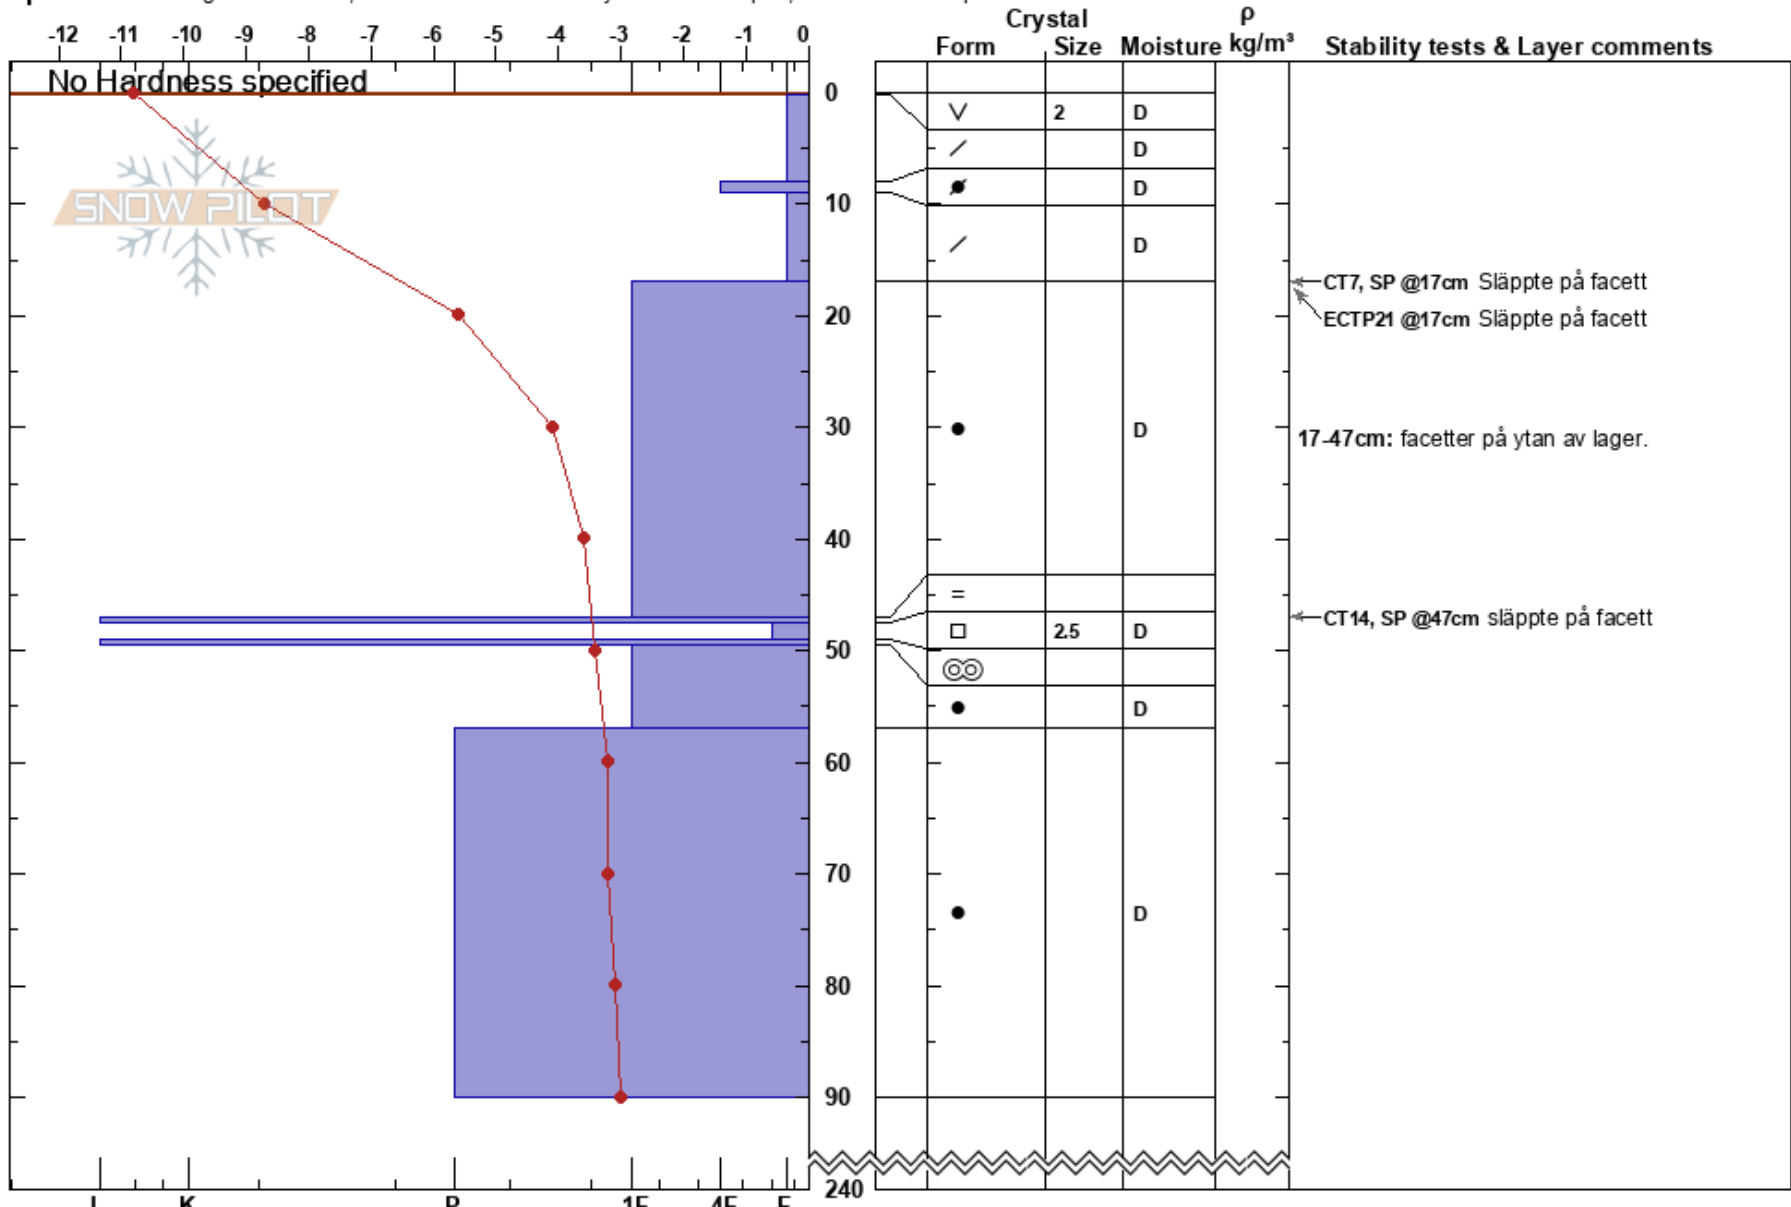

Bullen ny.
 Skistar Tandådalen/Hund
 Sweden
Elevation: 780 m
Aspect: N
Specifics: Pit dug in a Ski Area; Recent avalanche activity on similar slopes; Ski tracks on slope

Dennis Ericsson
 03/03/2017 - 12:15
Co-ord: 61.16791N, 12.99142W
Slope Angle: 25°
Wind Loading: no

Stability:
Air Temperature: -3.5°C
Sky Cover: FEW
Precipitation: NO
Wind: Calm

HS:240
PF:25
Layer Notes:
 17-47cm: facetter på ytan av lager.
 47.5-49cm: Problematic layer

Notes: Har snöat en hel del sista tiden och blåste västligt större delen. Senaste dagarna har det varit kallt på nätterna med upp emot 5 grader på dagarna. Skidpatrull har sprängt i närheten och fått aktivitet på 2 olika lager. Tendenser till facetter på 17cm samt 47 cm djup