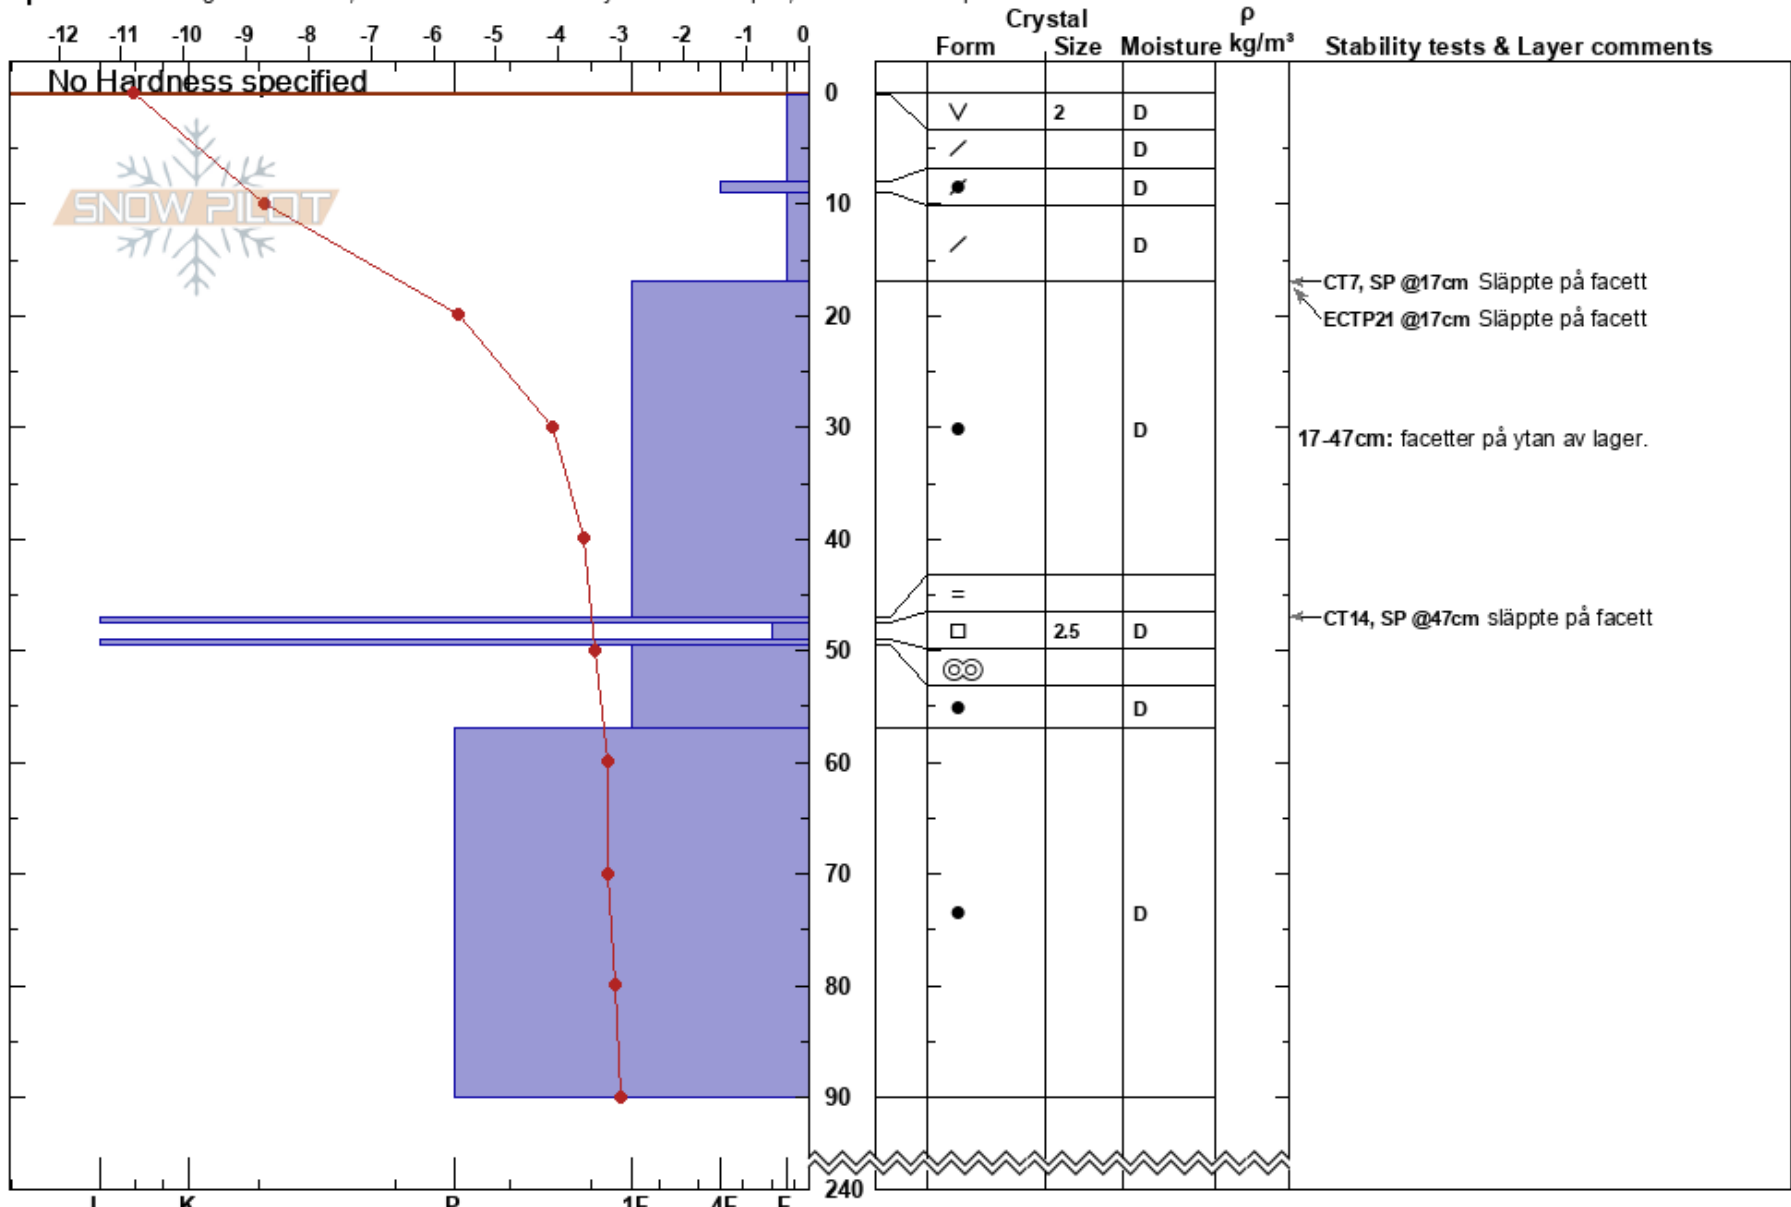

Bullen ny.
 Skistar Tandådalen/Hund
 Sweden
Elevation: 780 m
Aspect: N
Specifics: Pit dug in a Ski Area; Recent avalanche activity on similar slopes; Ski tracks on slope

Dennis Ericsson
 03/03/2017 - 12:15
Co-ord: 61.16791N, 12.99142W
Slope Angle: 25°
Wind Loading: no

Stability:
Air Temperature: -3.5°C
Sky Cover: FEW
Precipitation: NO
Wind: Calm

HS:240
PF:25
 17-47cm: facetter på ytan av lager.
 47.5-49cm: Problematic layer

Notes: Har snöat en hel del sista tiden och blåste västligt större delen. Senaste dagarna har det varit kallt på nätterna med upp emot 5 grader på dagarna. Skidpatrull har sprängt i närheten och fått aktivitet på 2 olika lager. Tendenser till facetter på 17cm samt 47 cm djup