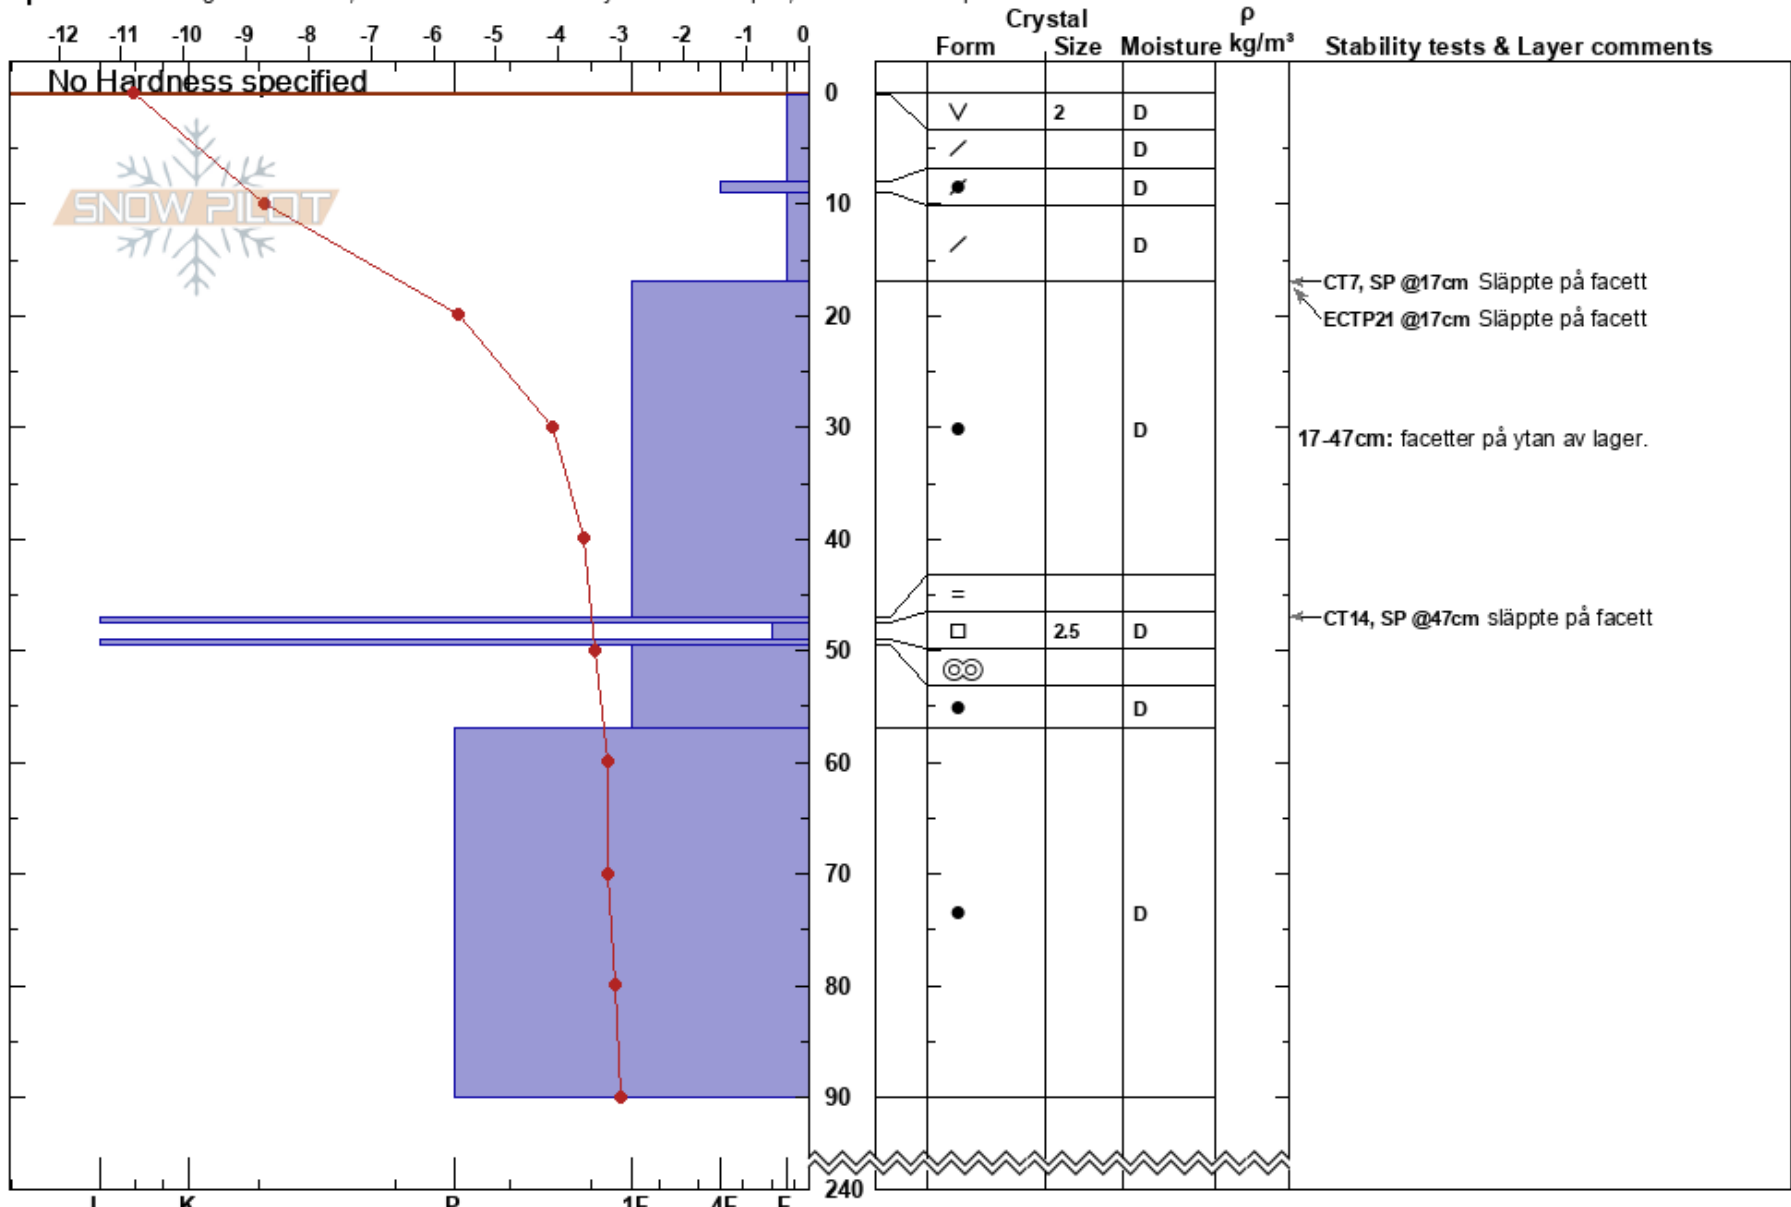

Bullen ny.
 Skistar Tandådalen/Hund
 Sweden
Elevation: 780 m
Aspect: N
Specifics: Pit dug in a Ski Area; Recent avalanche activity on similar slopes; Ski tracks on slope

Dennis Ericsson
 03/03/2017 - 12:15
Co-ord: 61.16791N, 12.99142W
Slope Angle: 25°
Wind Loading: no

Stability:
Air Temperature: -3.5°C
Sky Cover: FEW
Precipitation: NO
Wind: Calm

HS:240
PF:25
 17-47cm: facetter på ytan av lager.
 47.5-49cm: Problematic layer

← CT7, SP @17cm Släppte på facett
 ← ECTP21 @17cm Släppte på facett
 17-47cm: facetter på ytan av lager.
 ← CT14, SP @47cm släppte på facett

Notes: Har snöat en hel del sista tiden och blåste västligt större delen. Senaste dagarna har det varit kallt på nätterna med upp emot 5 grader på dagarna. Skidpatrull har sprängt i närheten och fått aktivitet på 2 olika lager. Tendenser till facetter på 17cm samt 47 cm djup