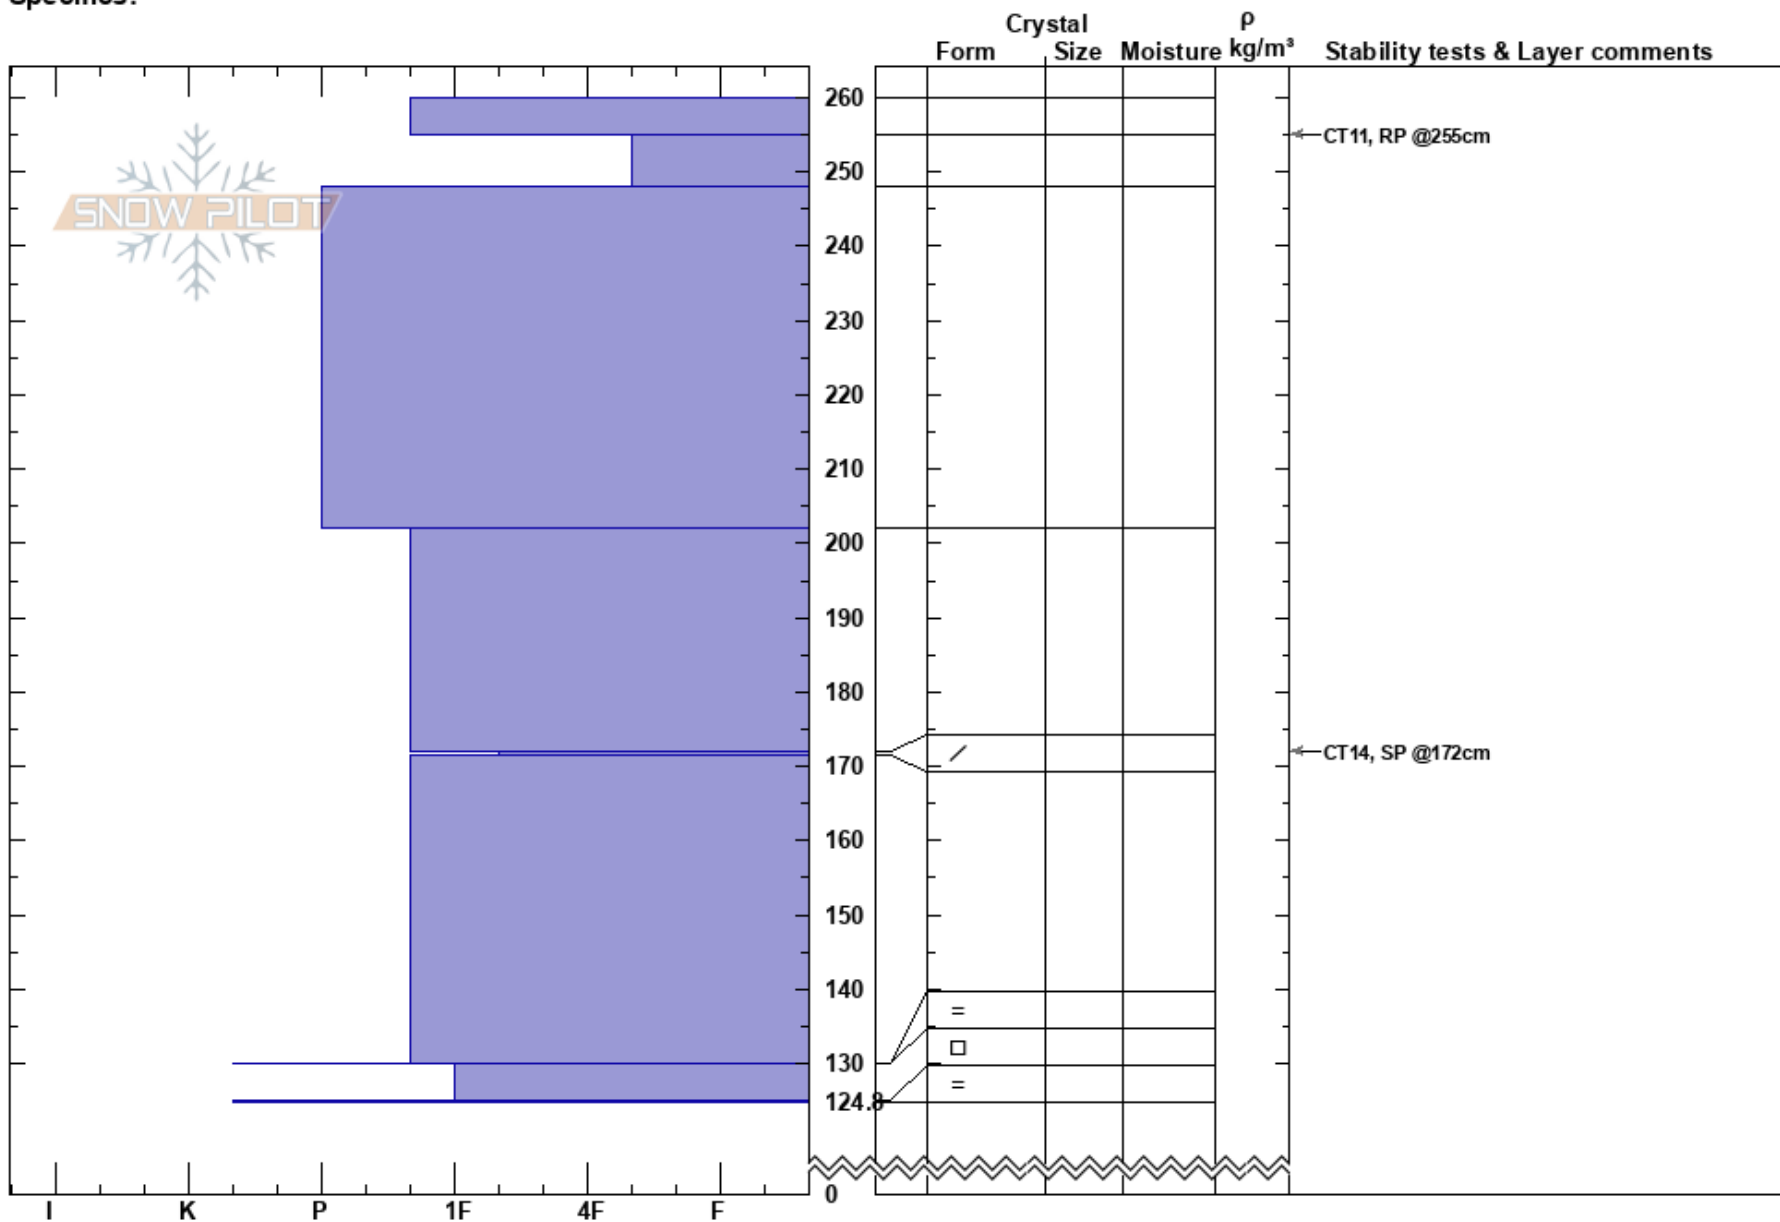

"25-й" / Полуфинал
 Khibiny mountains
 Russia
Elevation: 800 m
Aspect: SW
Specifics:

Sergei Shestikhin
 04/02/2020 - 01:00
Co-ord:
Slope Angle: 42°
Wind Loading: yes

Stability:
Air Temperature: -8°C
Sky Cover: BKN
Precipitation: NO
Wind: N Moderate

HS:260

Layer Notes:

Notes: ниже отметки 130 см исследования не проводились