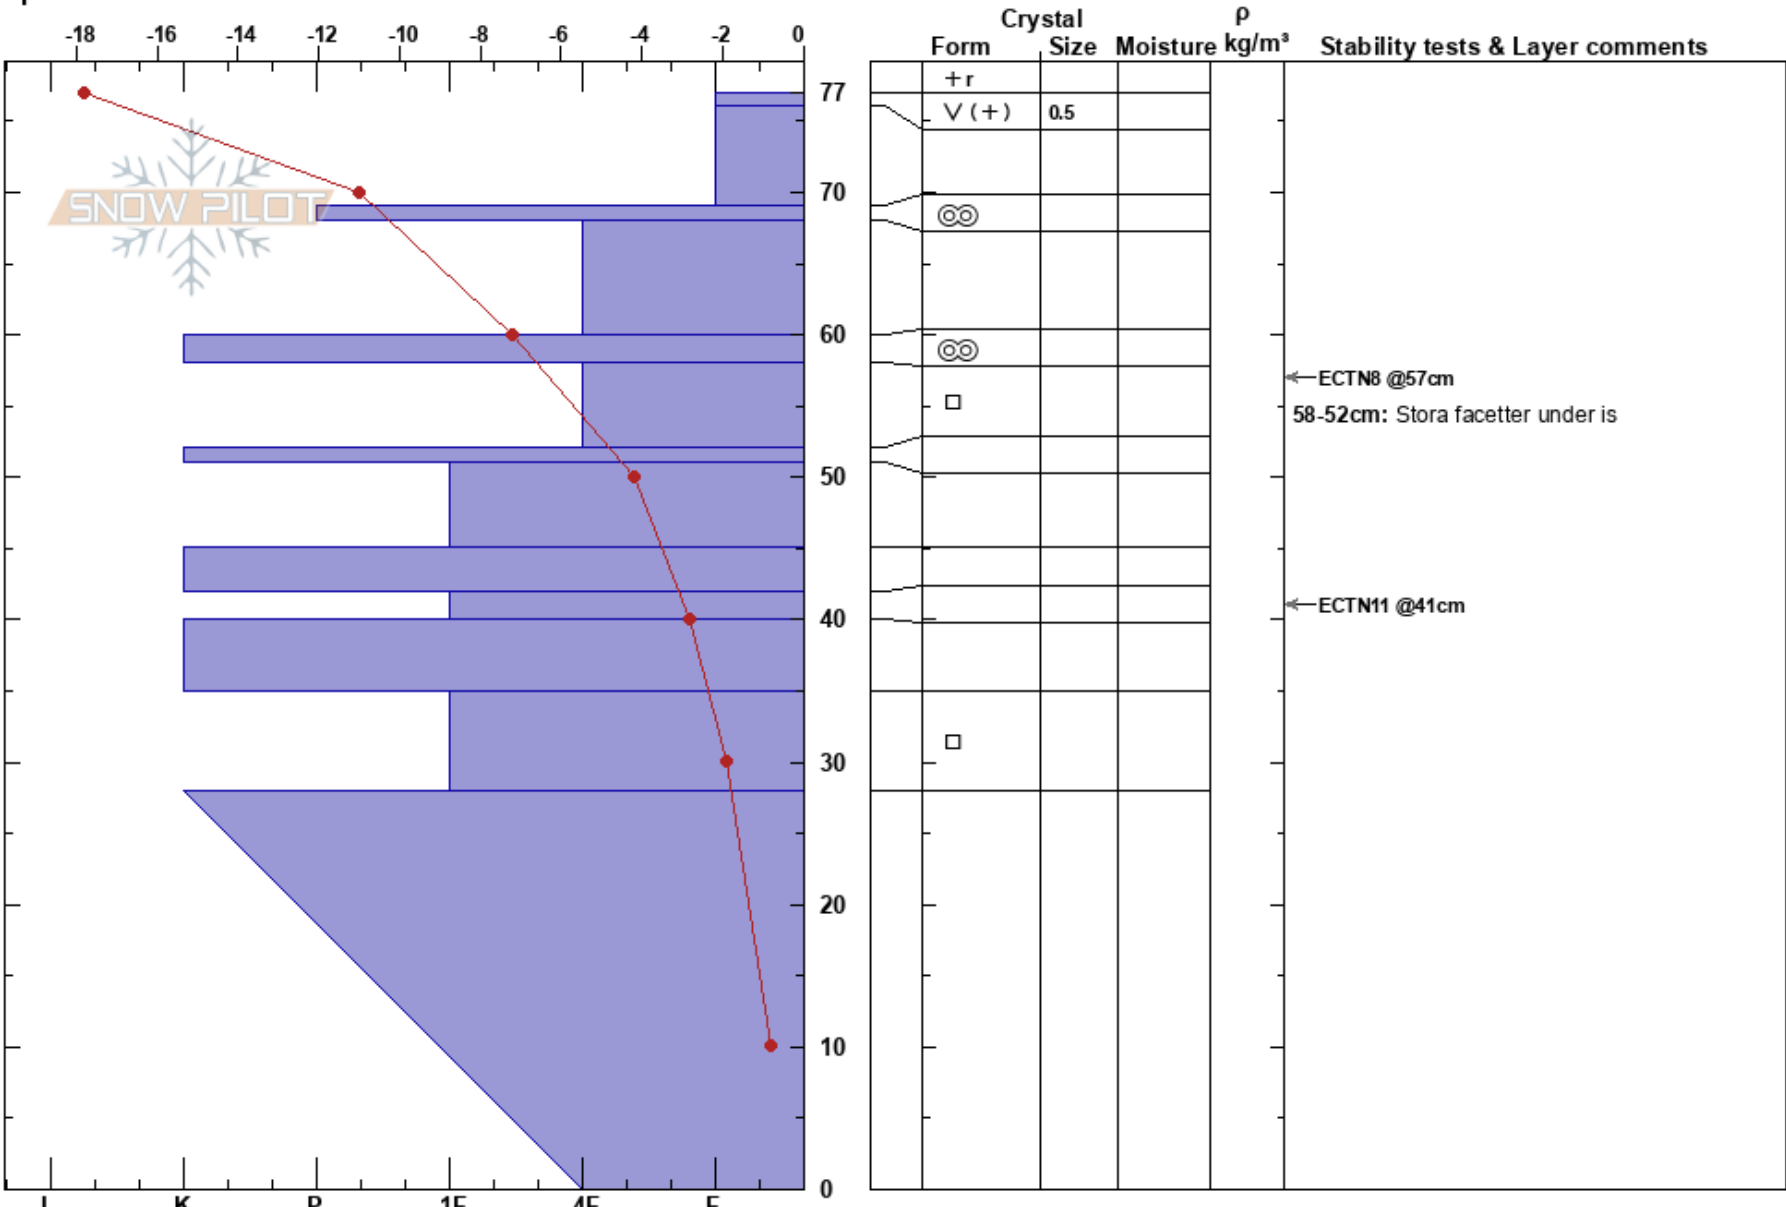

Skrömmtberget 770möh
 Västra Vindelfjällen
 Sweden
Elevation: 770 m
Aspect: 270°
Specifics:

Sam Hedman
 04/02/2020 - 11:20
Co-ord:
Slope Angle: 25°
Wind Loading:

Stability:
Air Temperature: -9.5°C
Sky Cover: CLR
Precipitation: NO
Wind: SW Calm

HS:77
PF:23
Layer Notes:
 58-52cm: Stora facetter under is
 58-52cm: Problematic layer

Notes: Kallt, klart och vindstilla. Dimmor i dalgången. Varmare på fjället. -25 i dalen -10 på fjället. Rimfrost på snöytan!