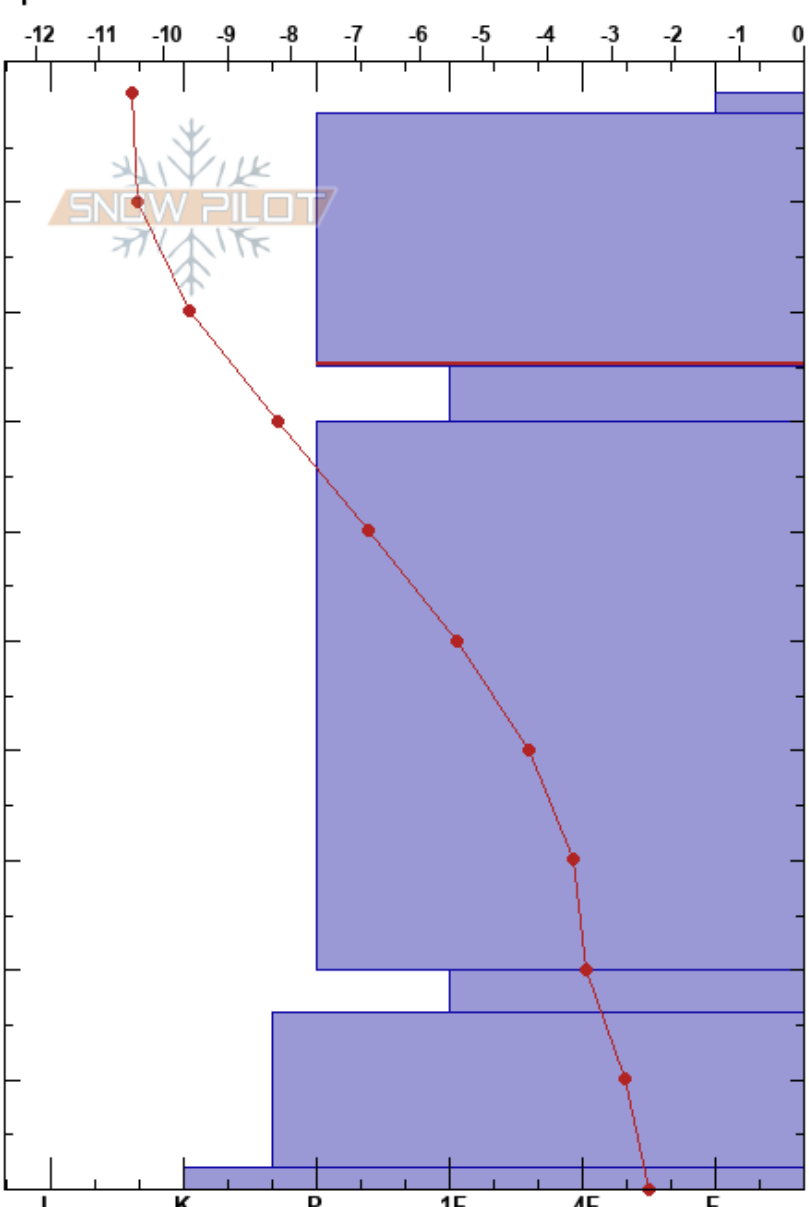

Ílviðrishnjúkur s-a
Tröllaskagi
Iceland
Elevation: 800 m
Aspect: 140°
Specifics:

Gestur Hansson
03/02/2020 - 09:00
Co-ord: 66.13302N, -18.99277W
Slope Angle: 26°
Wind Loading:

Stability:
Air Temperature: -5.3°C
Sky Cover: BKN
Precipitation: NO
Wind: Calm

HS:100
PF:10
2-25cm: Problematic layer

Form	Crystal		ρ kg/m³	Stability tests & Layer comments
	Size	Moisture		
∨				
/				
/				← CT13, SC @25cm
•				
/ (B)				
•				
⊙				

Notes: Engin snjóflóð sjánleg frá gryfjusvæði. Töluverður snjór í hlíðum með viðhorf í austur suður og vestur. Harðpakkaður víða ofan á skel af marg frostnum skara, góð binding þar.