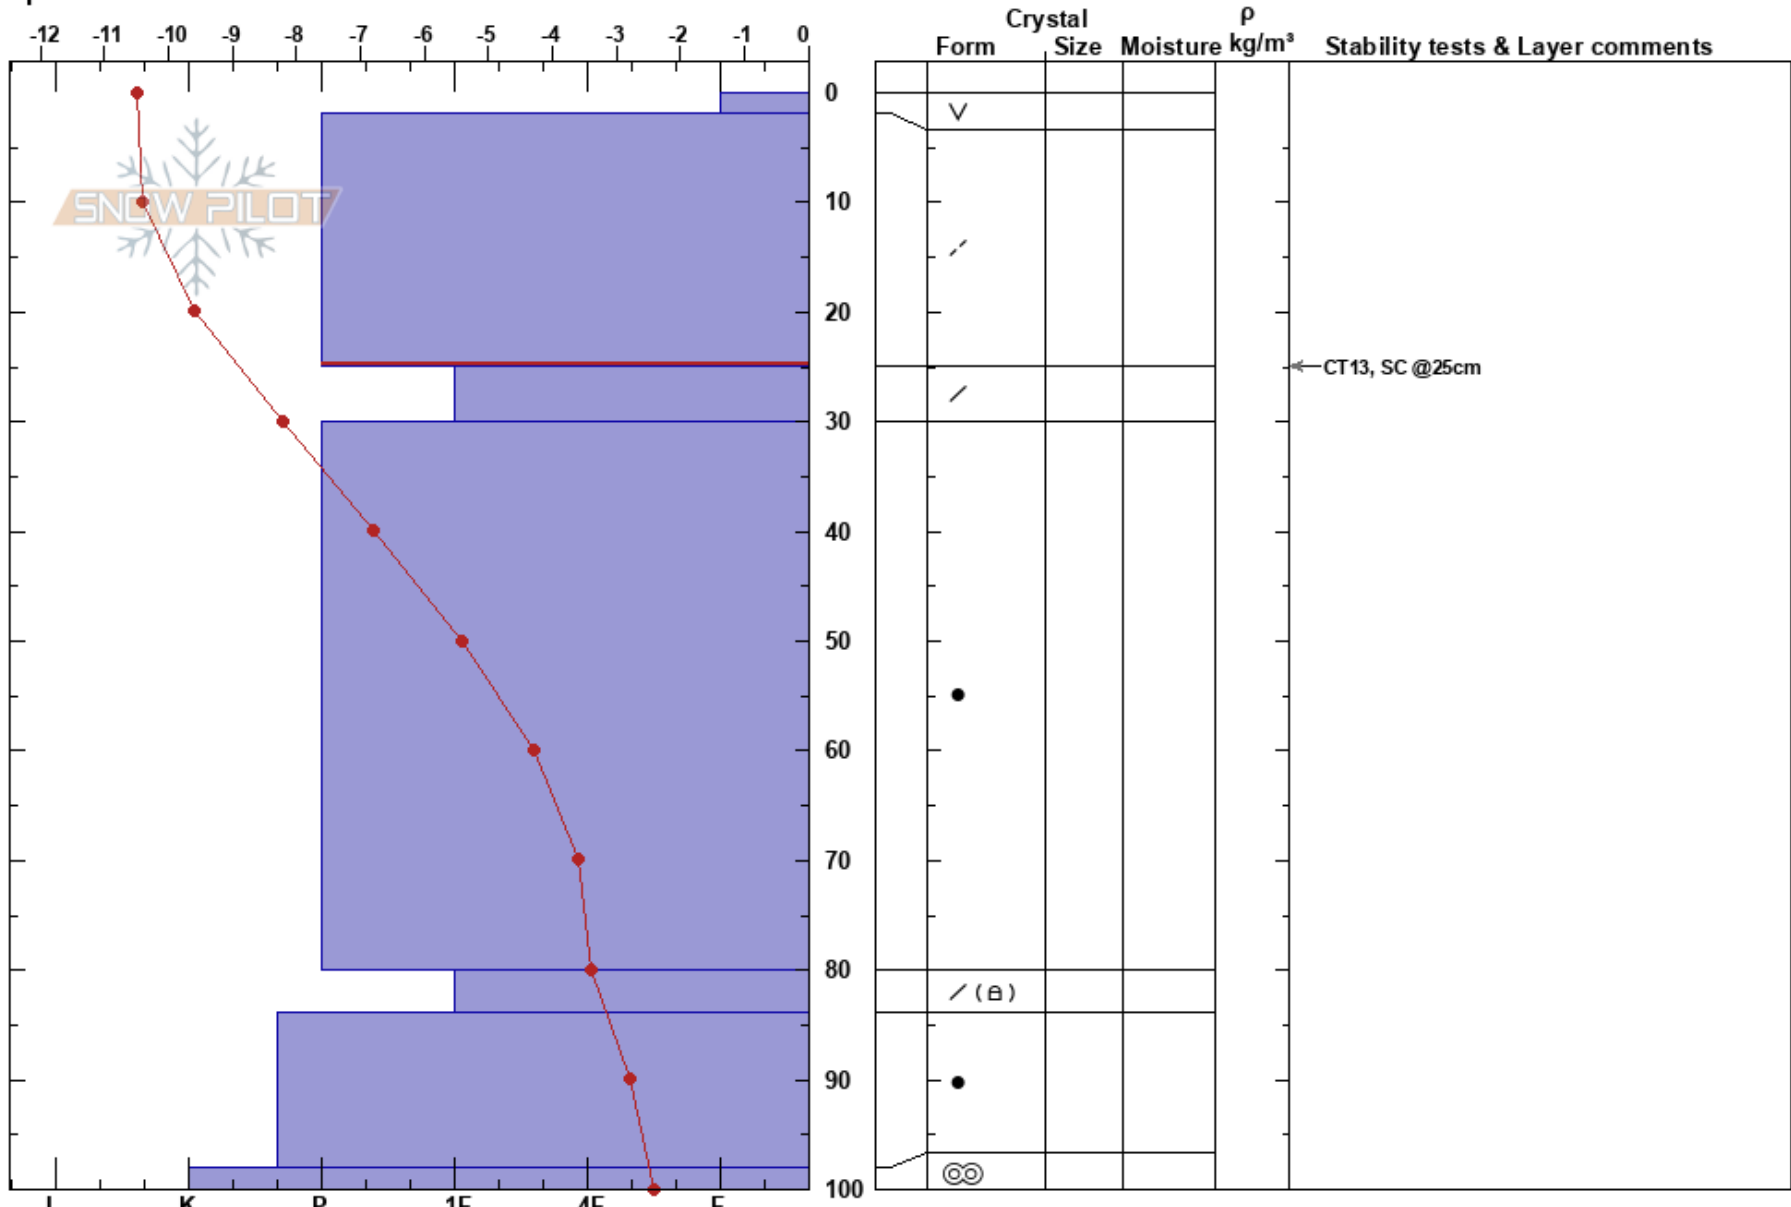

Ílviðrishnjúkur s-a
Tröllaskagi
Iceland
Elevation: 800 m
Aspect: 140°
Specifics:

Gestur Hansson
03/02/2020 - 09:00
Co-ord: 66.13302N, -18.99277W
Slope Angle: 26°
Wind Loading:

Stability:
Air Temperature: -5.3°C PF:10 2-25cm: Problematic layer
Sky Cover: BKN
Precipitation: NO
Wind: Calm

Notes: Engin snjóflóð sjánleg frá gryfjusvæði. Töluverður snjór í hlíðum með viðhorf í austur suður og vestur. Harðpakkaður víða ofan á skel af marg frostnum skara, góð binding þar.