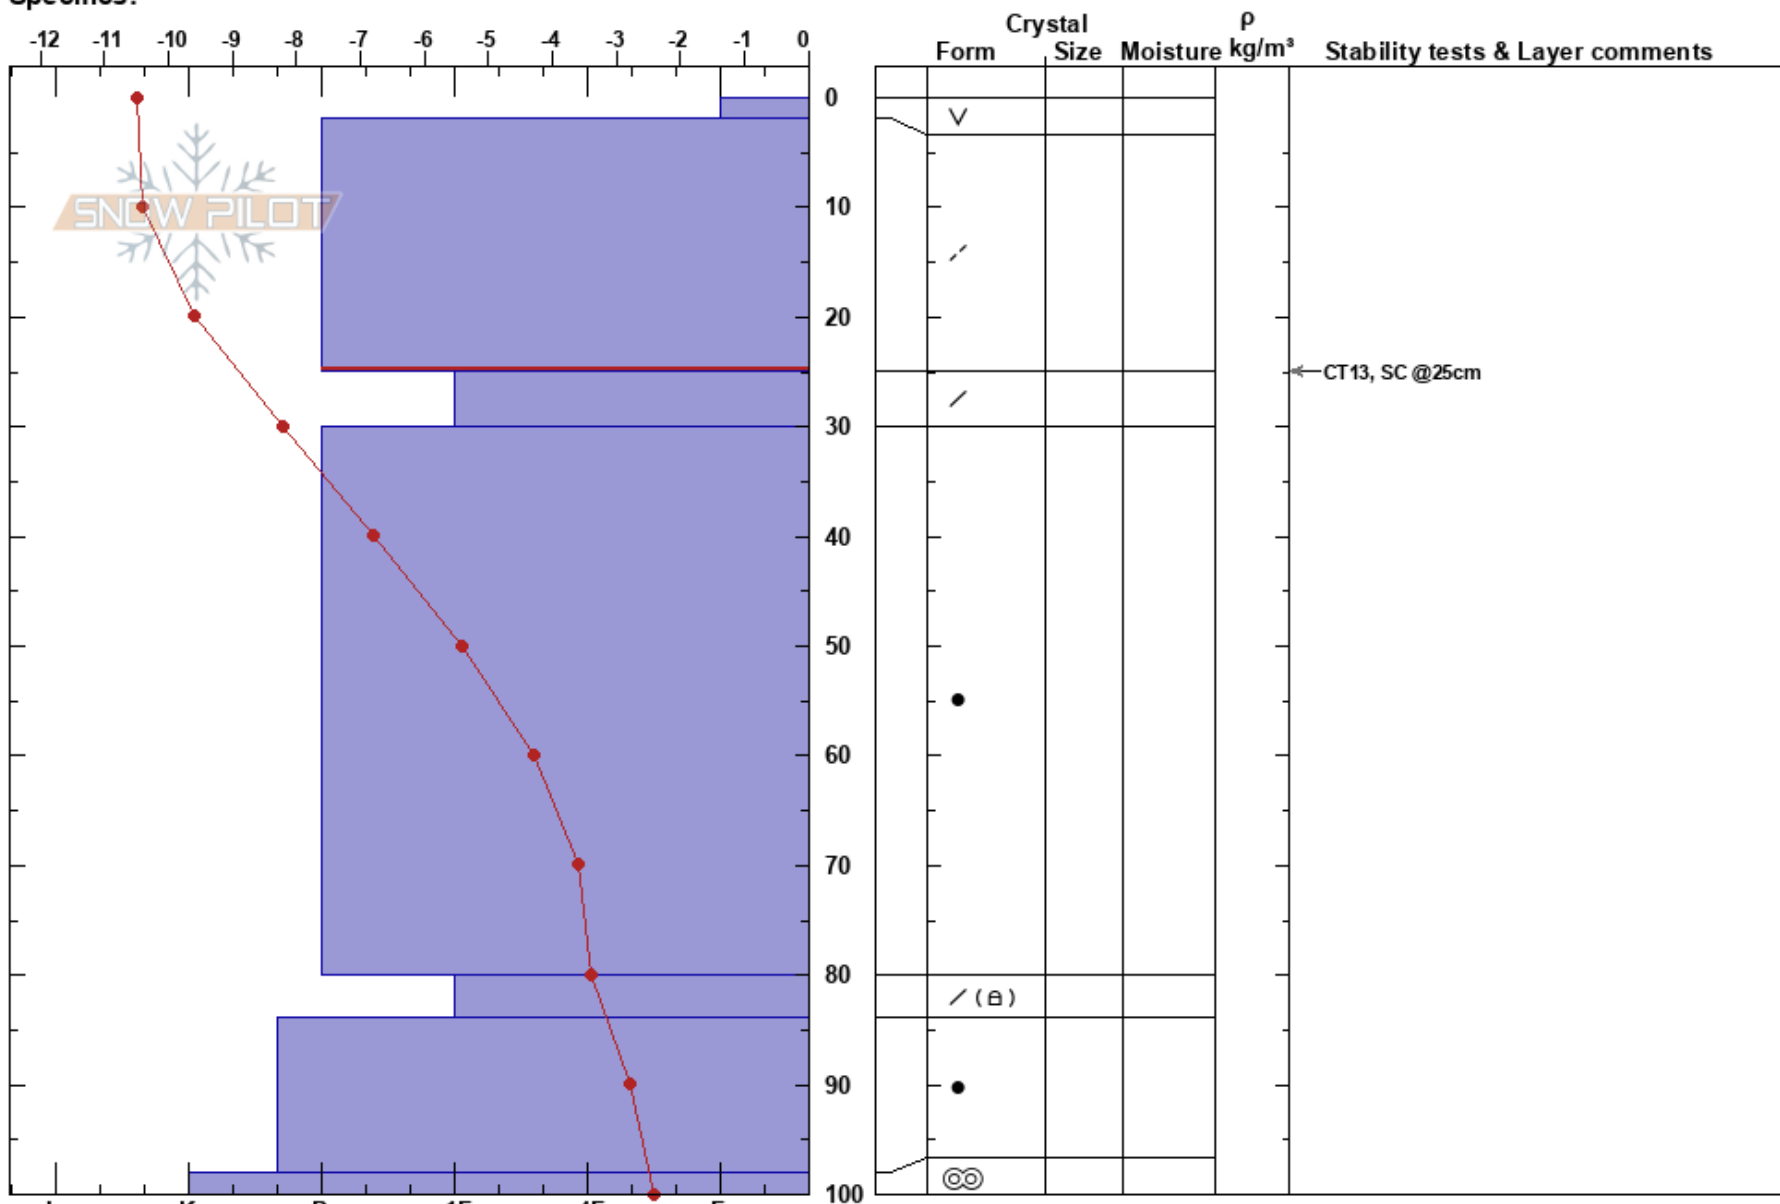

Ílviðrishnjúkur s-a
Tröllaskagi
Iceland
Elevation: 800 m
Aspect: 140°
Specifics:

Gestur Hansson
03/02/2020 - 09:00
Co-ord: 66.13302N, -18.99277W
Slope Angle: 26°
Wind Loading:

Stability:
Air Temperature: -5.3°C
Sky Cover: BKN
Precipitation: NO
Wind: Calm

HS:100
PF:10
2-25cm: Problematic layer

Notes: Engin snjóflóð sjánleg frá gryfjusvæði. Töluverður snjór í hlíðum með viðhorf í austur suður og vestur. Harðpakkaður víða ofan á skel af marg frostnum skara, góð binding þar.