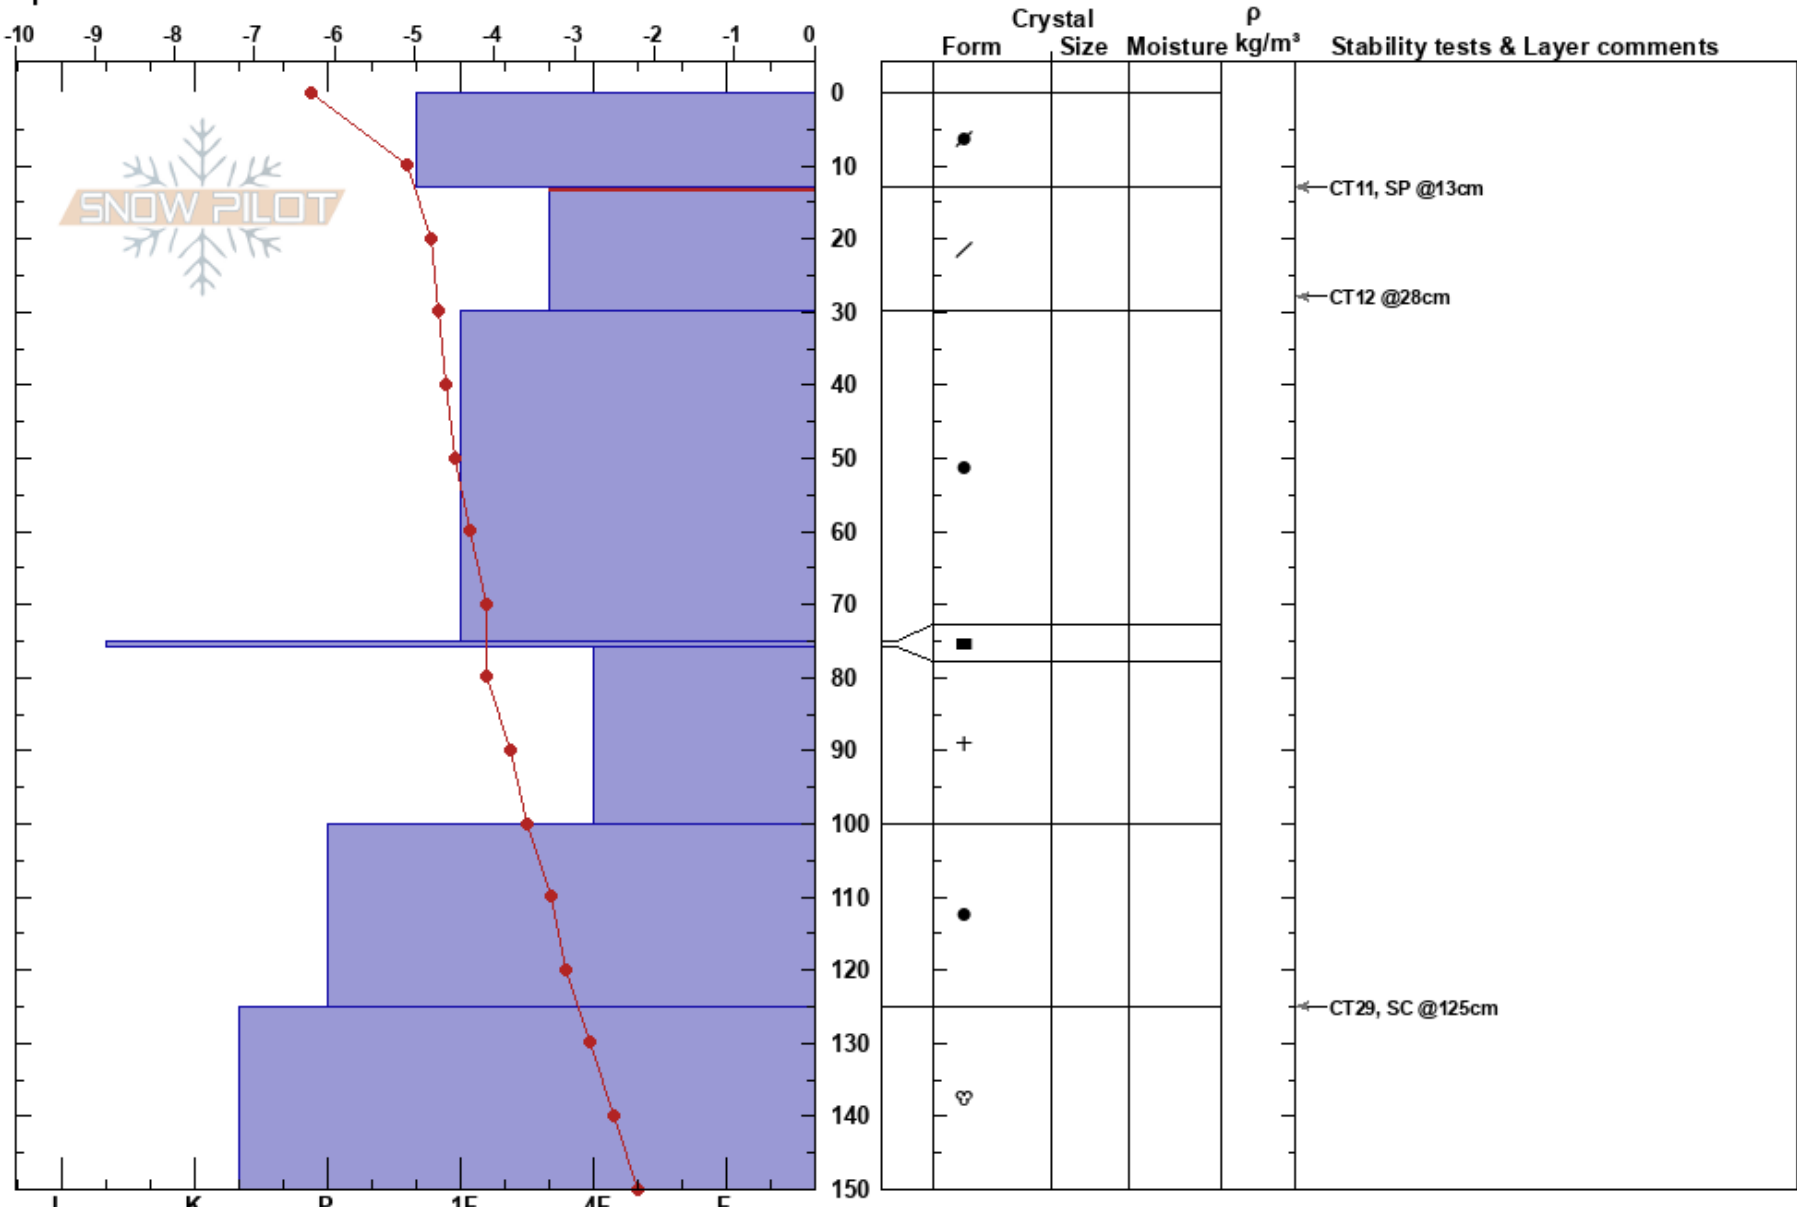

Illviðrishnjukur sunna
 Tröllaskagi
 Iceland
 Elevation: 651 m
 Aspect: 140°
 Specifics:

Gestur Hansson
 01/02/2020 - 08:00
 Co-ord: 66.12914N, -18.99461W
 Slope Angle: 26°
 Wind Loading:

Stability:
 Air Temperature: -6.5°C PF:30 13-30cm:Problematic layer
 Sky Cover: X
 Precipitation: ZR
 Wind: NE Light Breeze

Notes: Það er frost úði og þoka allt verður ísað.