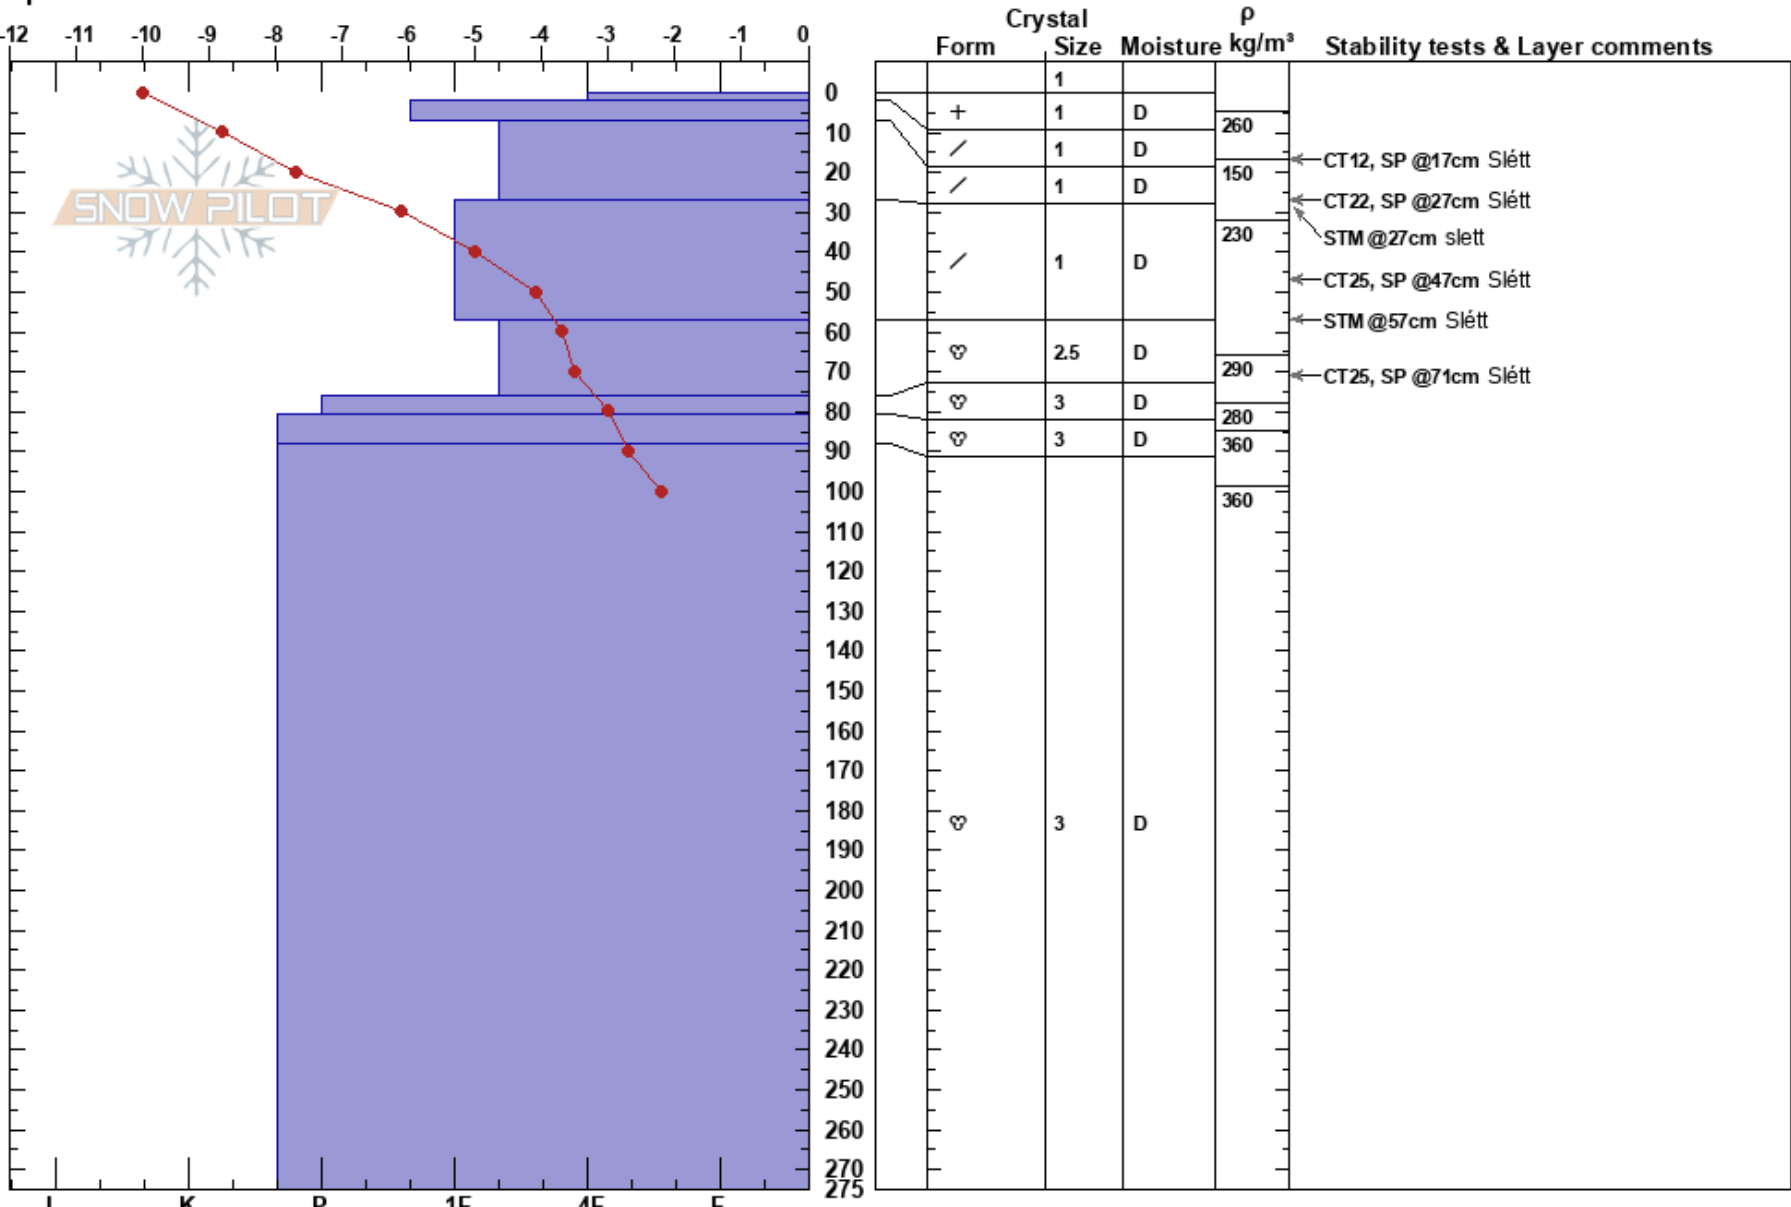

Oddskard v. skidasv.
 Austfirðir
 Iceland
Elevation: 615 m
Aspect:
Specifics:

Tómas Zoega
 01/02/2020 - 10:00
Co-ord: 65.06628N, -13.90768W
Slope Angle: 24°
Wind Loading:

Stability: HS:275
Air Temperature: -5.4°C PF:20 7-27cm: Problematic layer
Sky Cover: CLR
Precipitation: NO
Wind: W Light Breeze

Notes: Lítillháttar flekamyndun í 17-27cm. Snjóir er mjög lagskiptur niður að 57cm. Grafið var niður að 1 metra og svipað snjólag niðrú skv. stangamælingu.