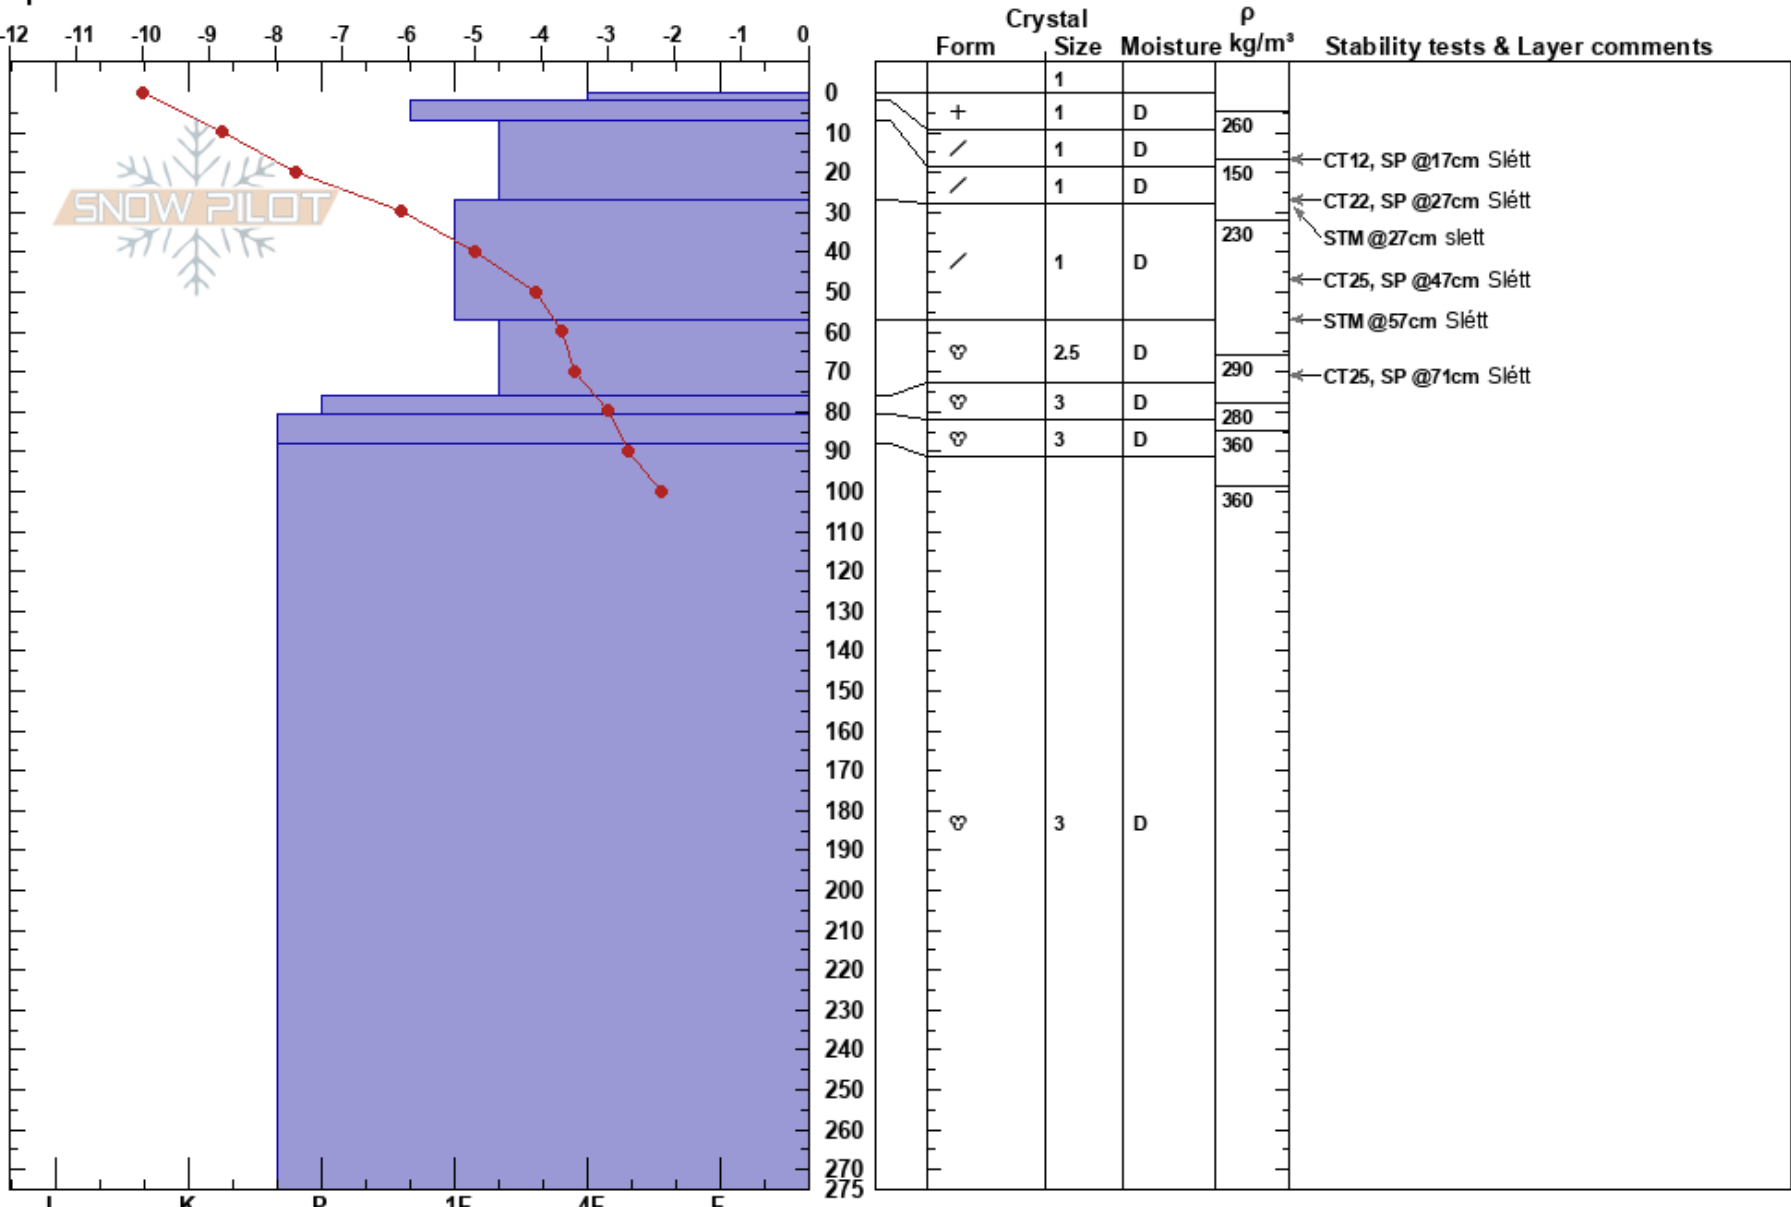

Oddskard v. skidasv.  
 Austfirðir  
 Iceland  
 Elevation: 615 m  
 Aspect:  
 Specifics:

Tómas Zoega  
 01/02/2020 - 10:00  
 Co-ord: 65.06628N, -13.90768W  
 Slope Angle: 24°  
 Wind Loading:

Stability: **HS:275** **Layer Notes:**  
 Air Temperature: -5.4°C **PF:20** 7-27cm: Problematic layer  
 Sky Cover: CLR  
 Precipitation: NO  
 Wind: W Light Breeze

**Notes:** Lítillháttar flekamyndun í 17-27cm. Snjór er mjög lagskiptur niður að 57cm. Grafið var niður að 1 metra og svipað snjólag niðrú skv. stangamælingu.