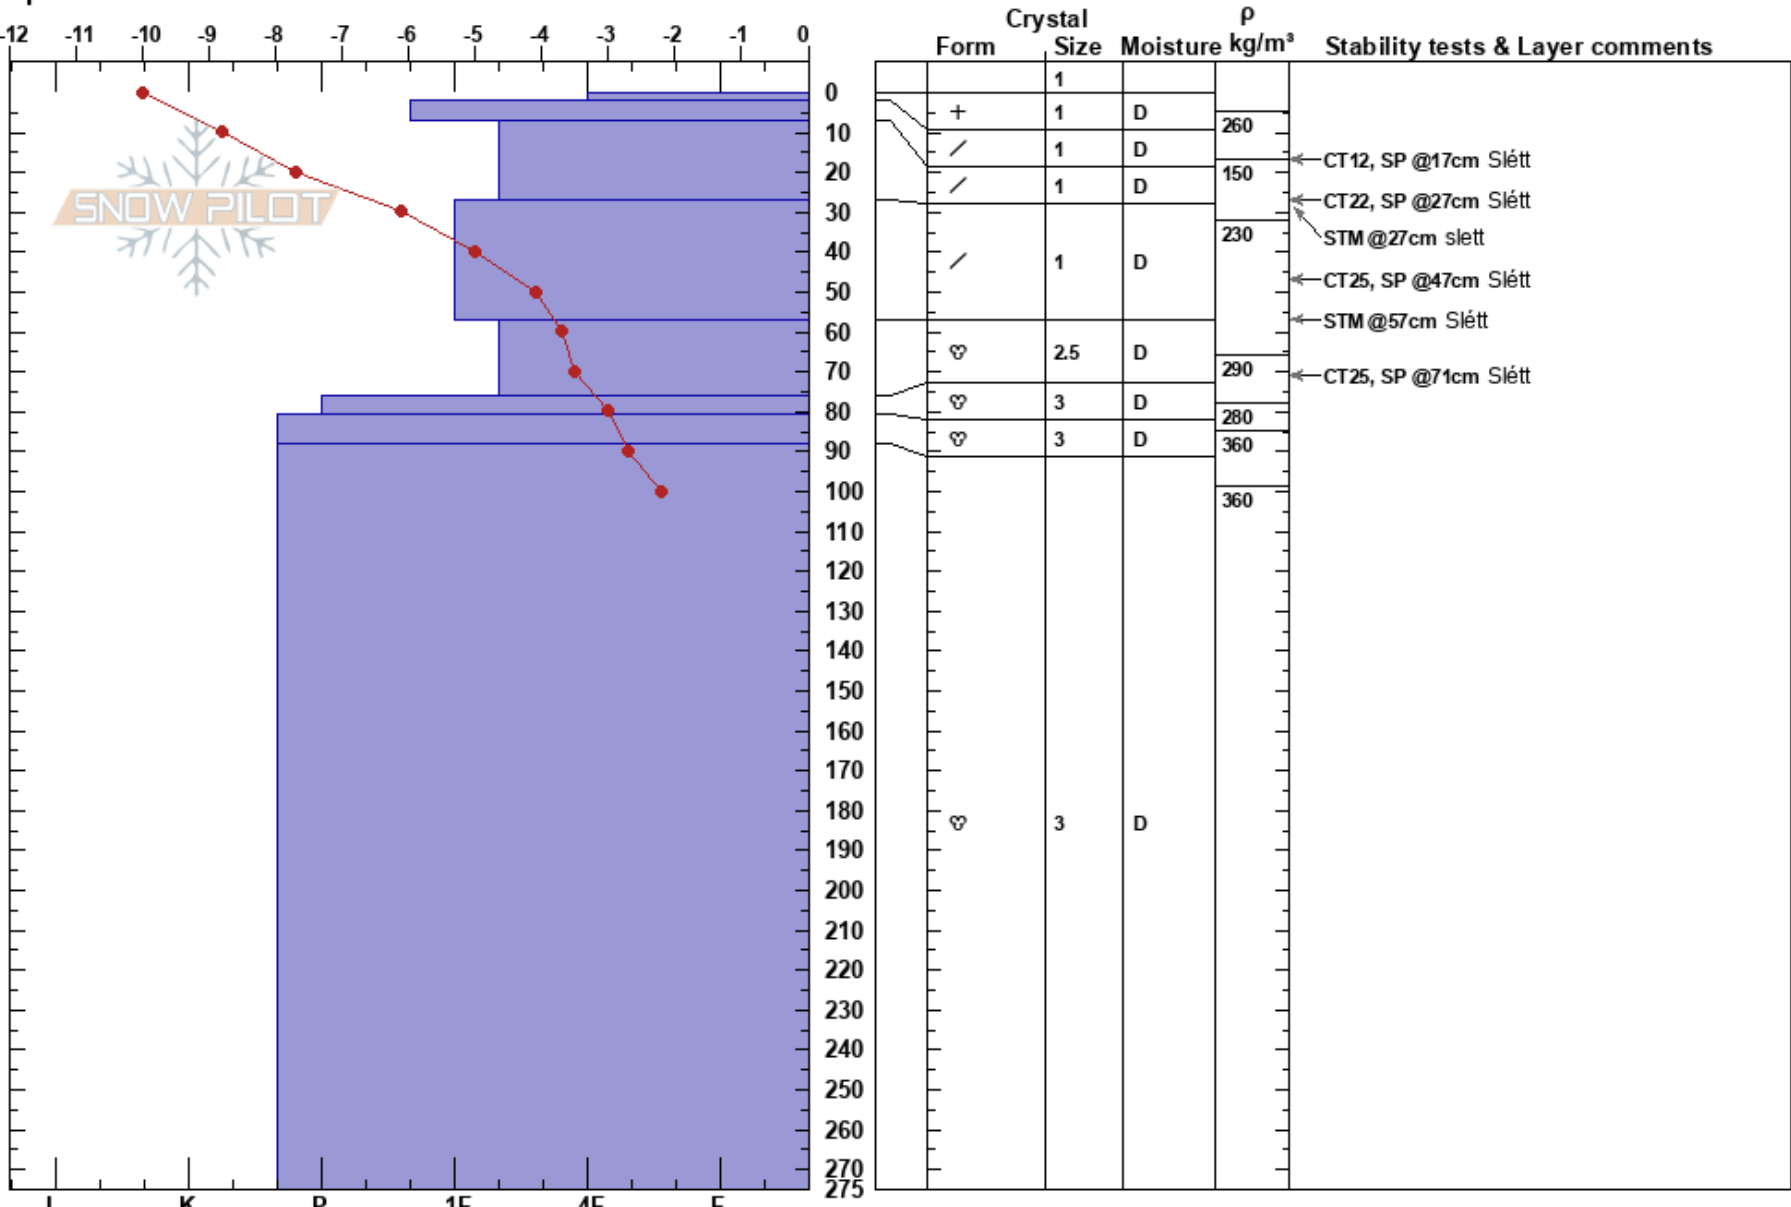

Oddskard v. skidasv.  
 Austfirðir  
 Iceland  
 Elevation: 615 m  
 Aspect:  
 Specifics:

Tómas Zoega  
 01/02/2020 - 10:00  
 Co-ord: 65.06628N, -13.90768W  
 Slope Angle: 24°  
 Wind Loading:

Stability: **HS:275** **Layer Notes:**  
 Air Temperature: -5.4°C **PF:20** 7-27cm: Problematic layer  
 Sky Cover: CLR  
 Precipitation: NO  
 Wind: W Light Breeze

**Notes:** Lítillháttar flekamyndun í 17-27cm. Snjóir er mjög lagskiptur niður að 57cm. Grafið var niður að 1 metra og svipað snjólag niðrú skv. stangamælingu.