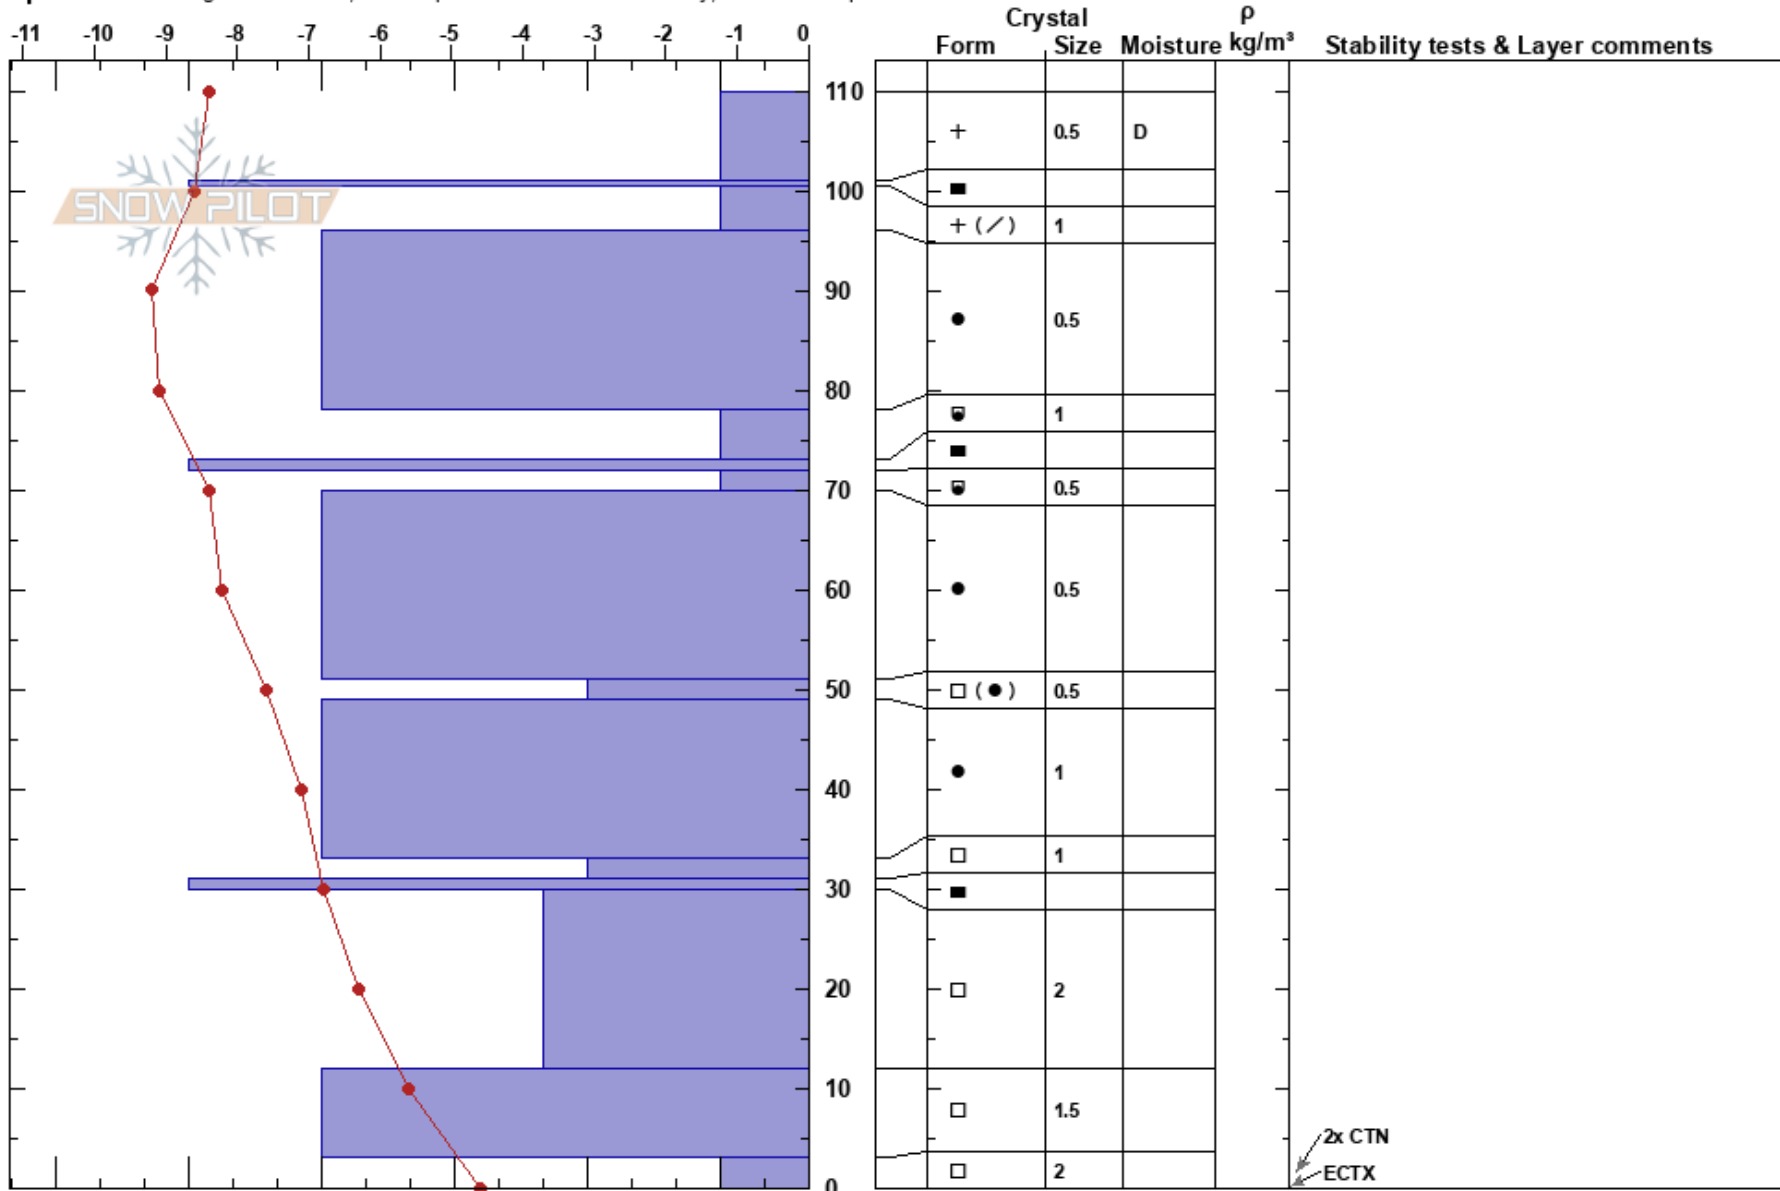

Air Temperature: -8.4°C

PF:22

72-70cm: Problematic layer

Elevation: 363 m

Slope Angle: 35°

Sky Cover: OVC

Precipitation: NO

Aspect: N

Wind Loading: yes

Wind: NE Light Breeze

Specifics: Pit dug in a Ski Area; Pit is representative of backcountry; We skied slope

Notes: Maa piestä kivirakkaa. Tuiskulunta ja huomattavia lumilippoja pohjoisharjanteen suojanpuolella (N).