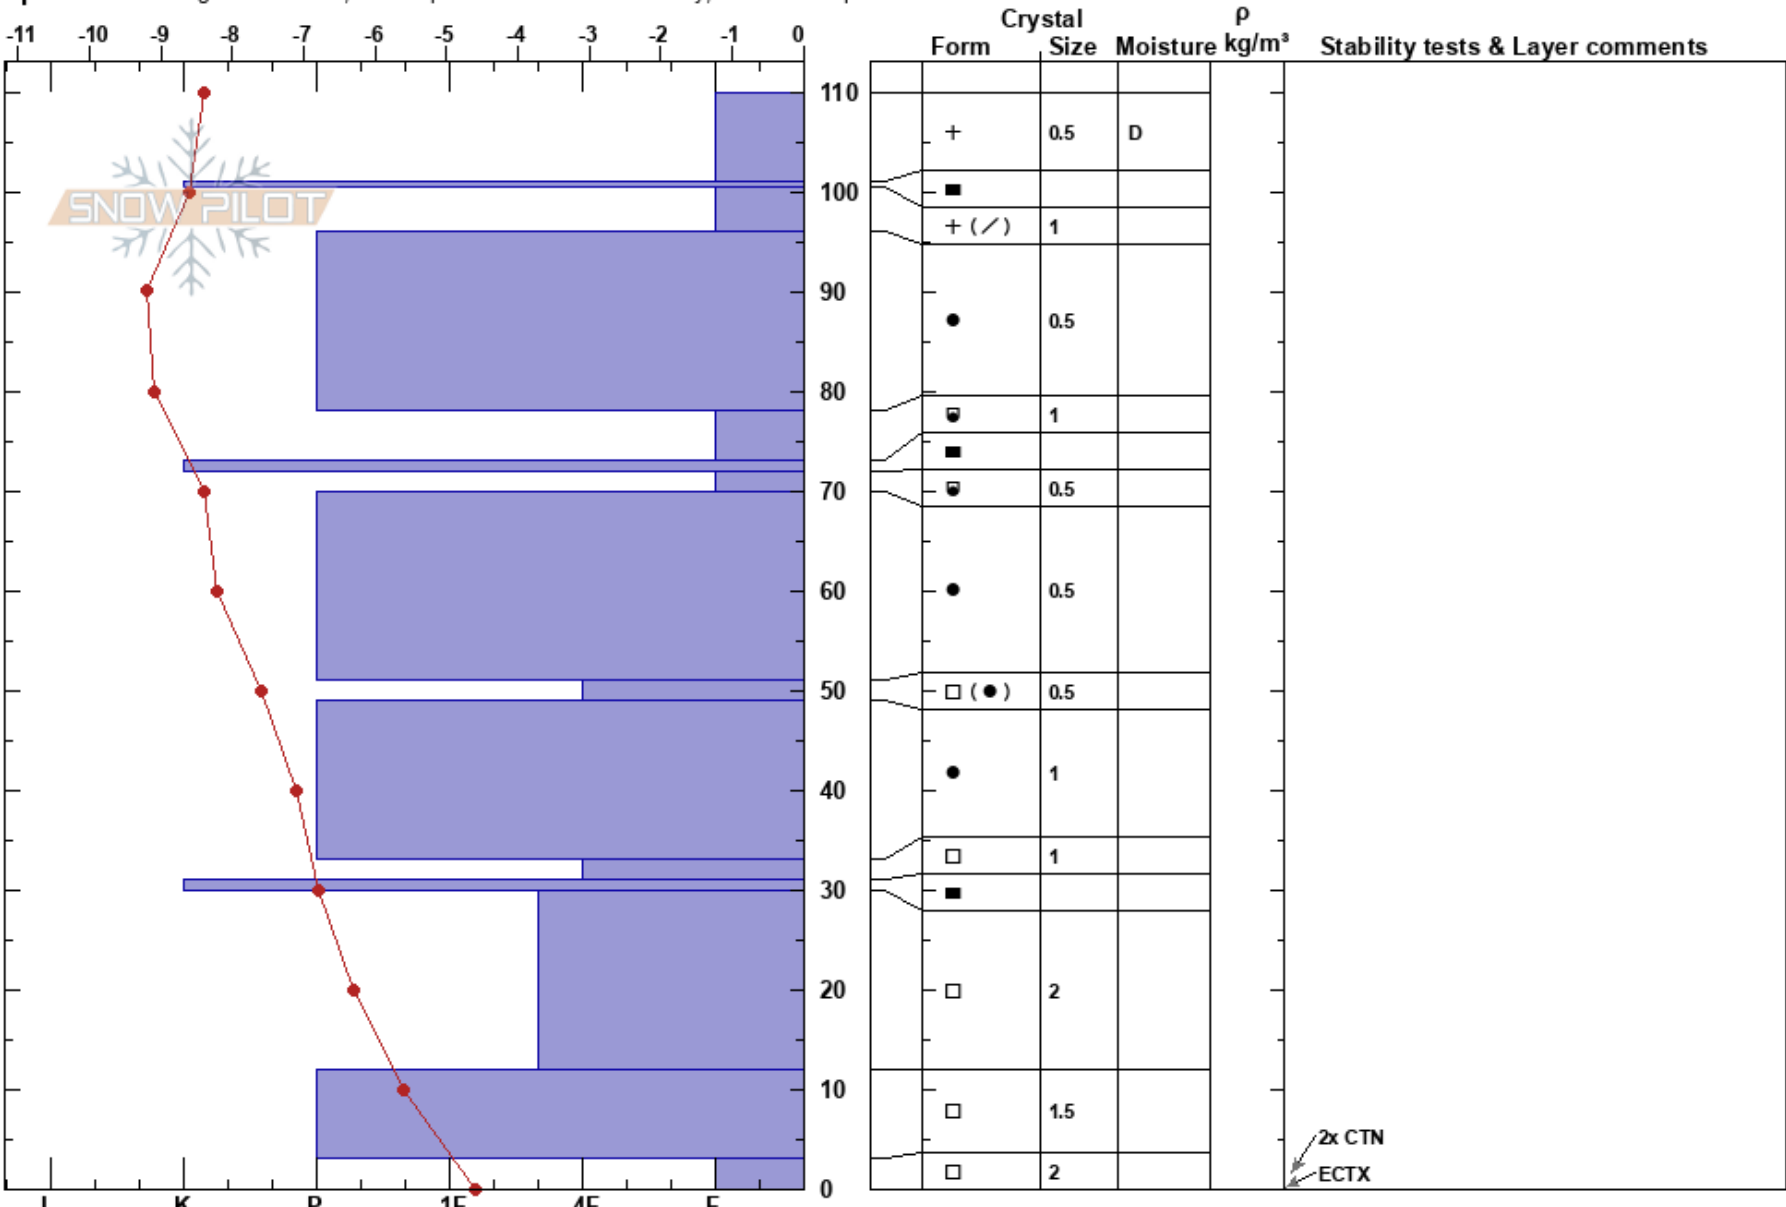

Air Temperature: -8.4°C

PF:22

72-70cm:Problematic layer

Elevation: 363 m

Slope Angle: 35°

Sky Cover: OVC

Precipitation: NO

Aspect: N

Wind Loading: yes

Wind: NE Light Breeze

Specifics: Pit dug in a Ski Area; Pit is representative of backcountry; We skied slope

Notes: Maa piestä kivirakkaa. Tuiskulunta ja huomattavia lumilippoja pohjoisharjanteen suojanpuolella (N).