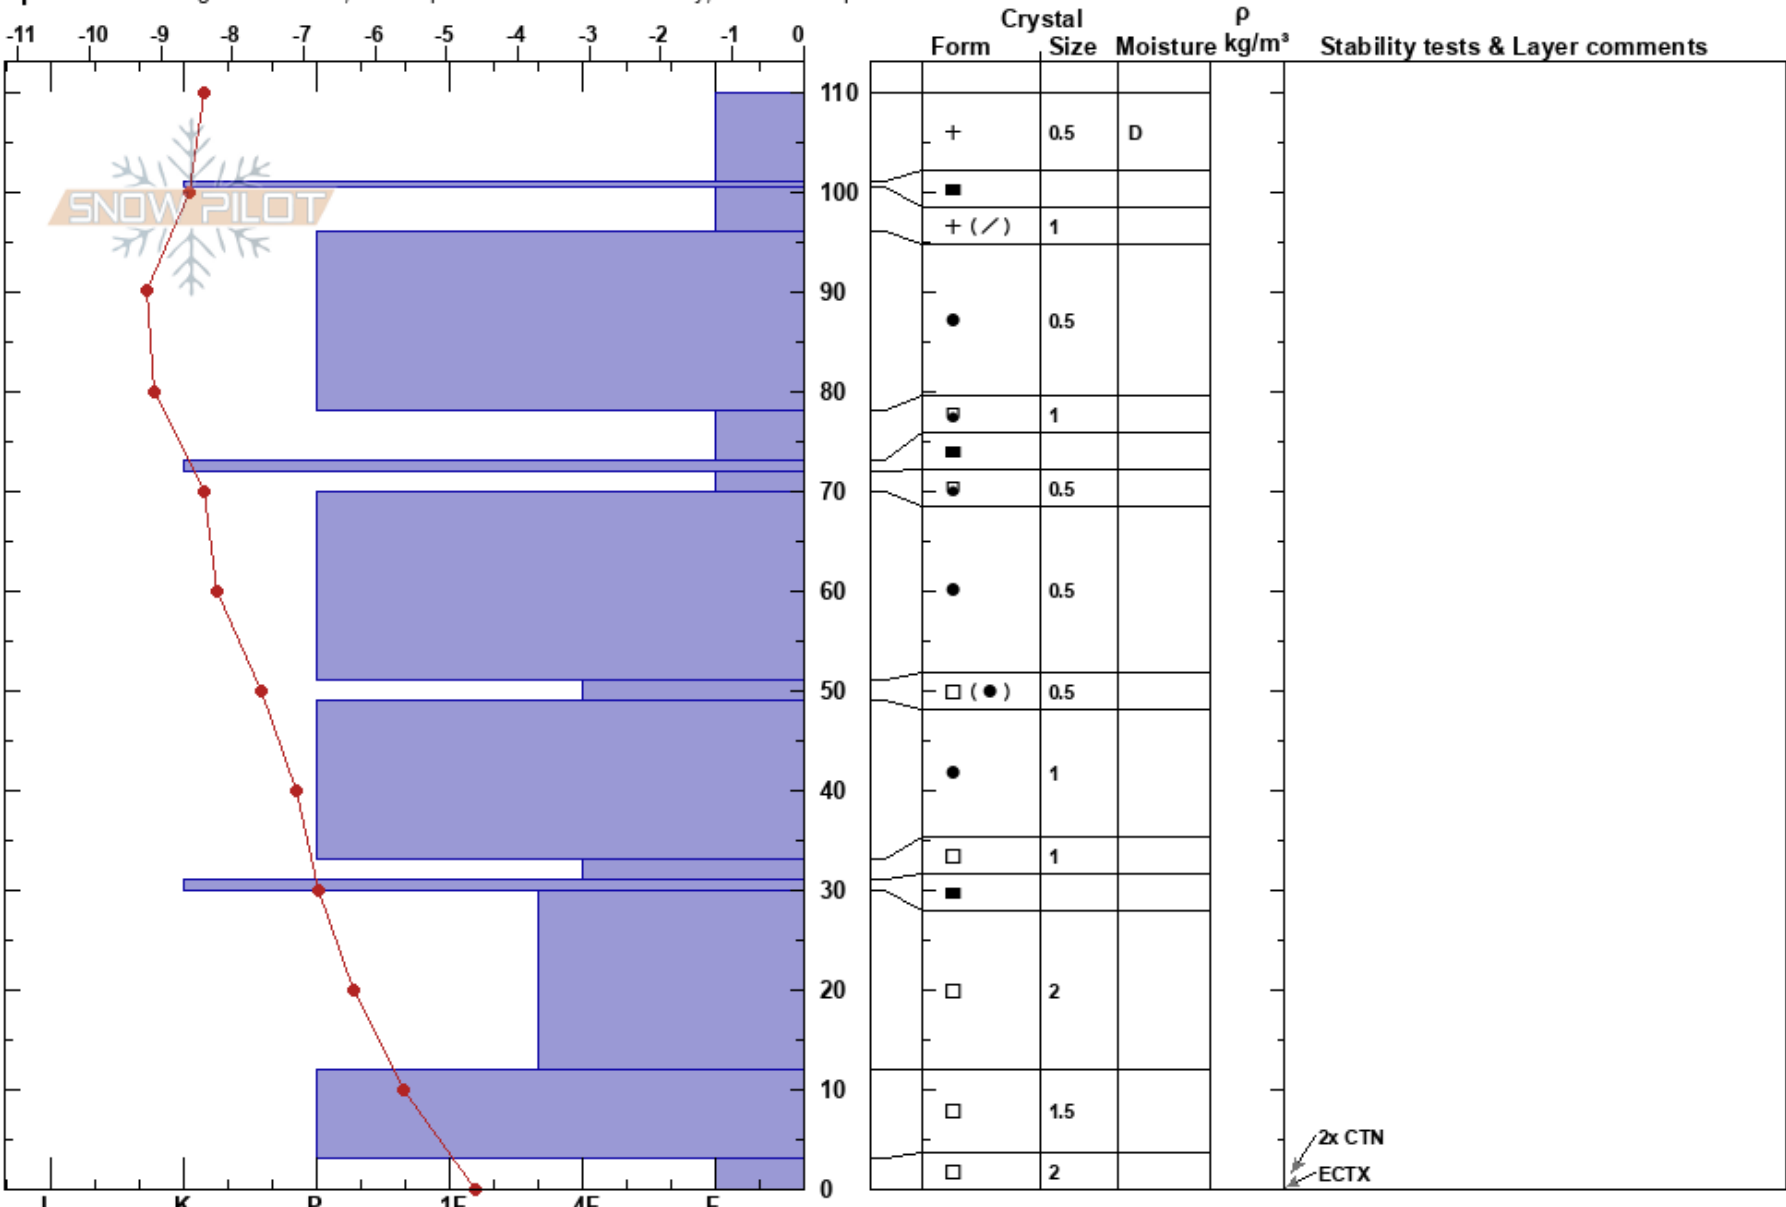

Air Temperature: -8.4°C

PF:22

72-70cm: Problematic layer

Elevation: 363 m

Slope Angle: 35°

Sky Cover: OVC

Precipitation: NO

Aspect: N

Wind Loading: yes

Wind: NE Light Breeze

Specifics: Pit dug in a Ski Area; Pit is representative of backcountry; We skied slope

Notes: Maa piestä kivirakkaa. Tuiskulunta ja huomattavia lumilippoja pohjoisharjanteen suojanpuolella (N).