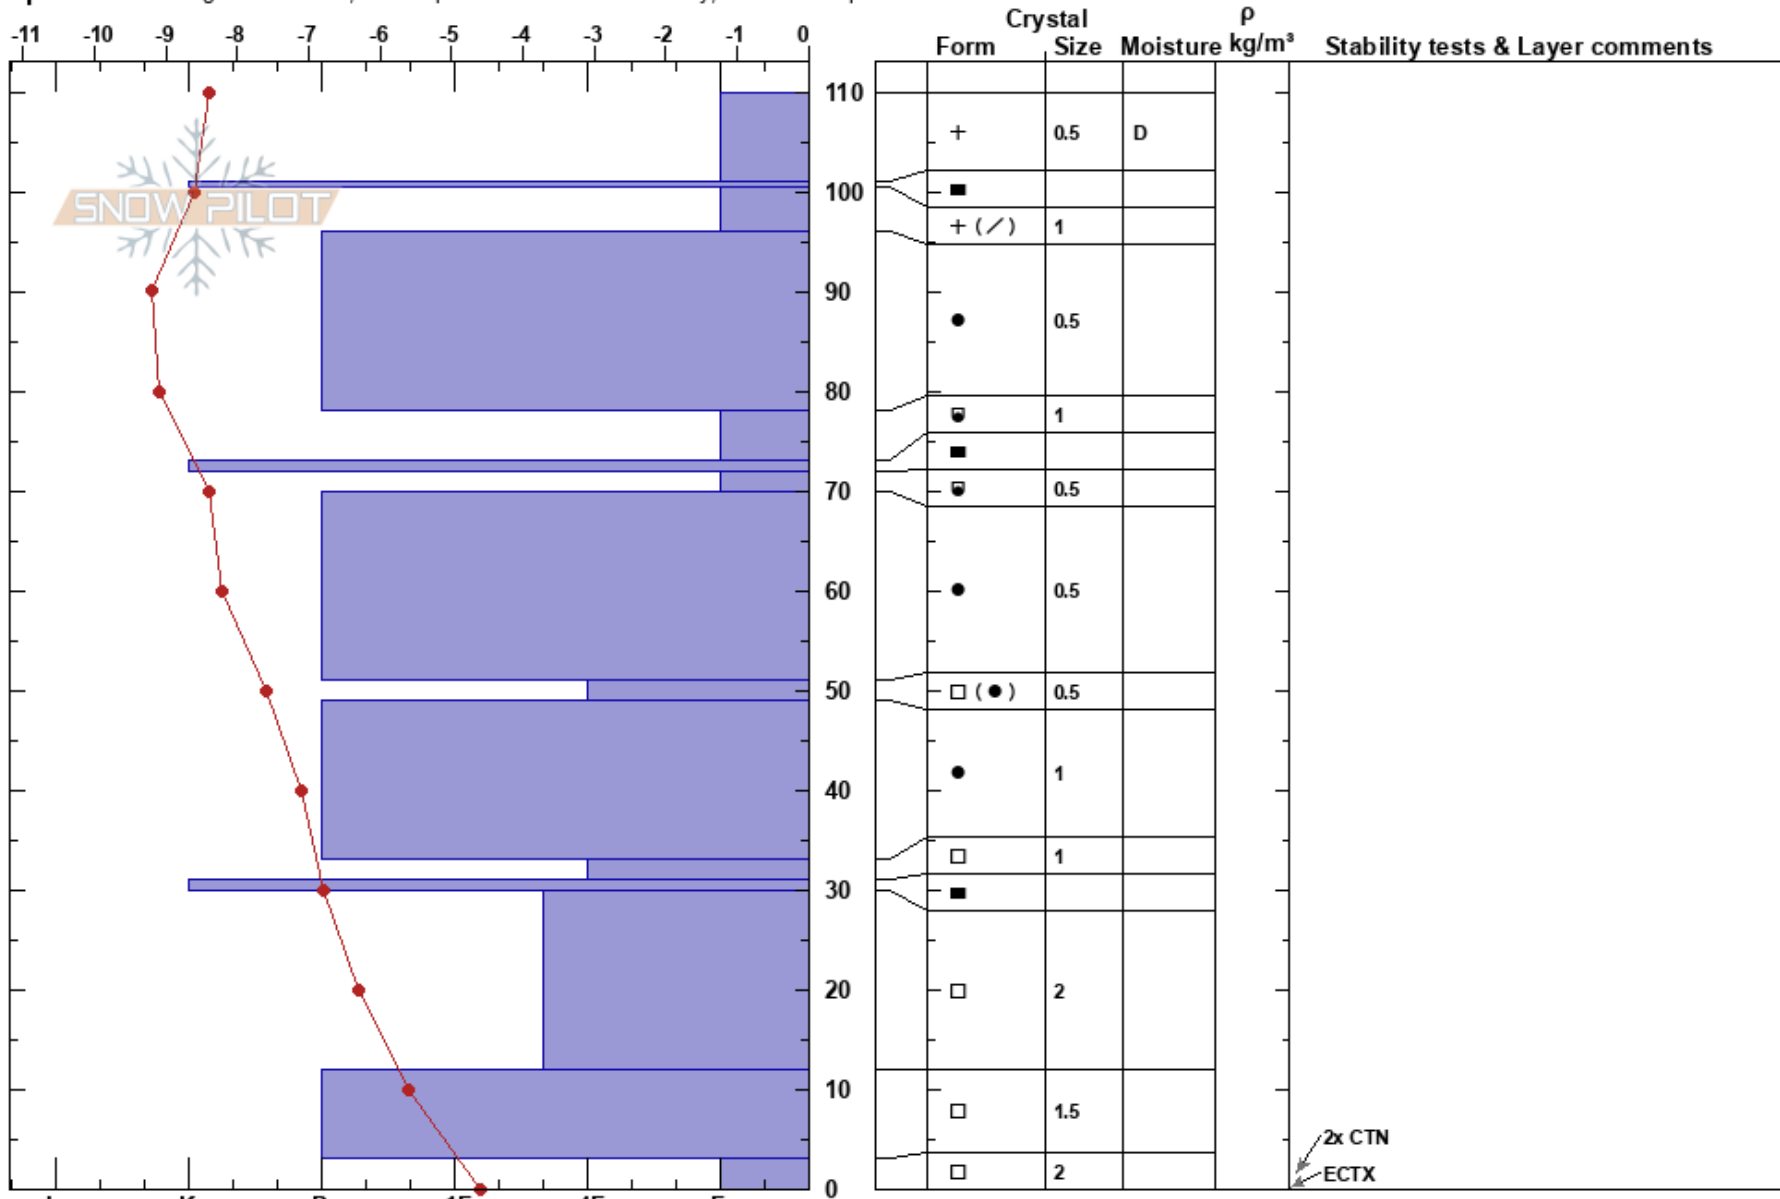

72-70cm: Problematic layer

Finland

Co-ord: 67.59197N, 24.23318E

Sky Cover: OVC

Elevation: 363 m

Slope Angle: 35°

Precipitation: NO

Aspect: N

Wind Loading: yes

Wind: NE Light Breeze

Specifics: Pit dug in a Ski Area; Pit is representative of backcountry; We skied slope

2x CTN
ECTX

Notes: Maa piestä kivirakkaa. Tuiskulunta ja huomattavia lumilippoja pohjoisharjanteen suojanpuolella (N).