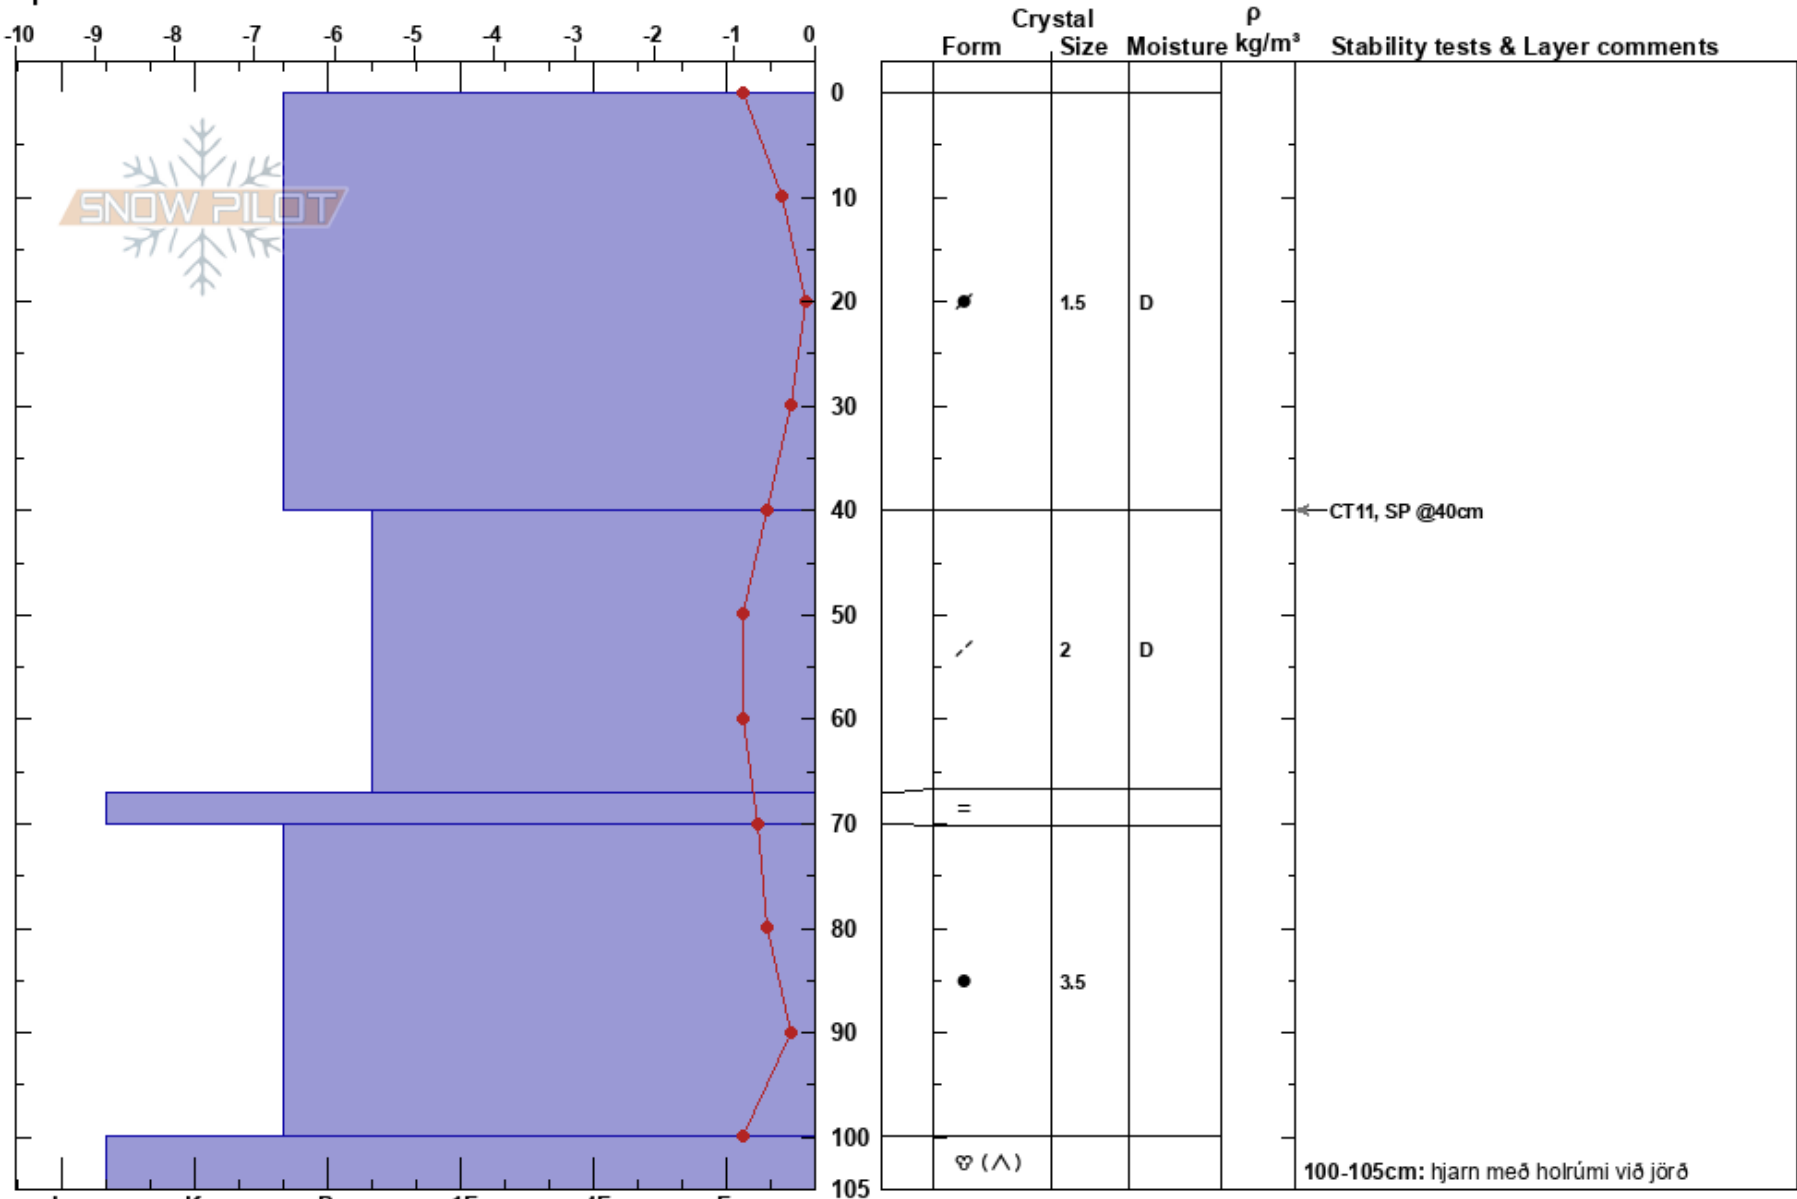

n4 nstreng
 Tröllaskagi
 Iceland
 Elevation: 460 m
 Aspect: 98°
 Specifics:

Gestur Hansson
 27/02/2017 - 17:00
 Co-ord: 66.14701N, -18.93954W
 Slope Angle: 23°
 Wind Loading:

Stability:
 Air Temperature: -0.3°C
 Sky Cover: OVC
 Precipitation: NO
 Wind: Calm

HS:105
 PF:5
 67-70cm: Problematic layer
 100-105cm: hjarn með holrúmi við jörð

Notes: Það er lítil snjór til fjalla í Siglufirði. Gryfjan er tekin norðan við Strengsgil ofan Fífladalabrúnir í skjóli fyrir norðan átt.
 Engin snjóflóð sjáanleg í nágrenninu.