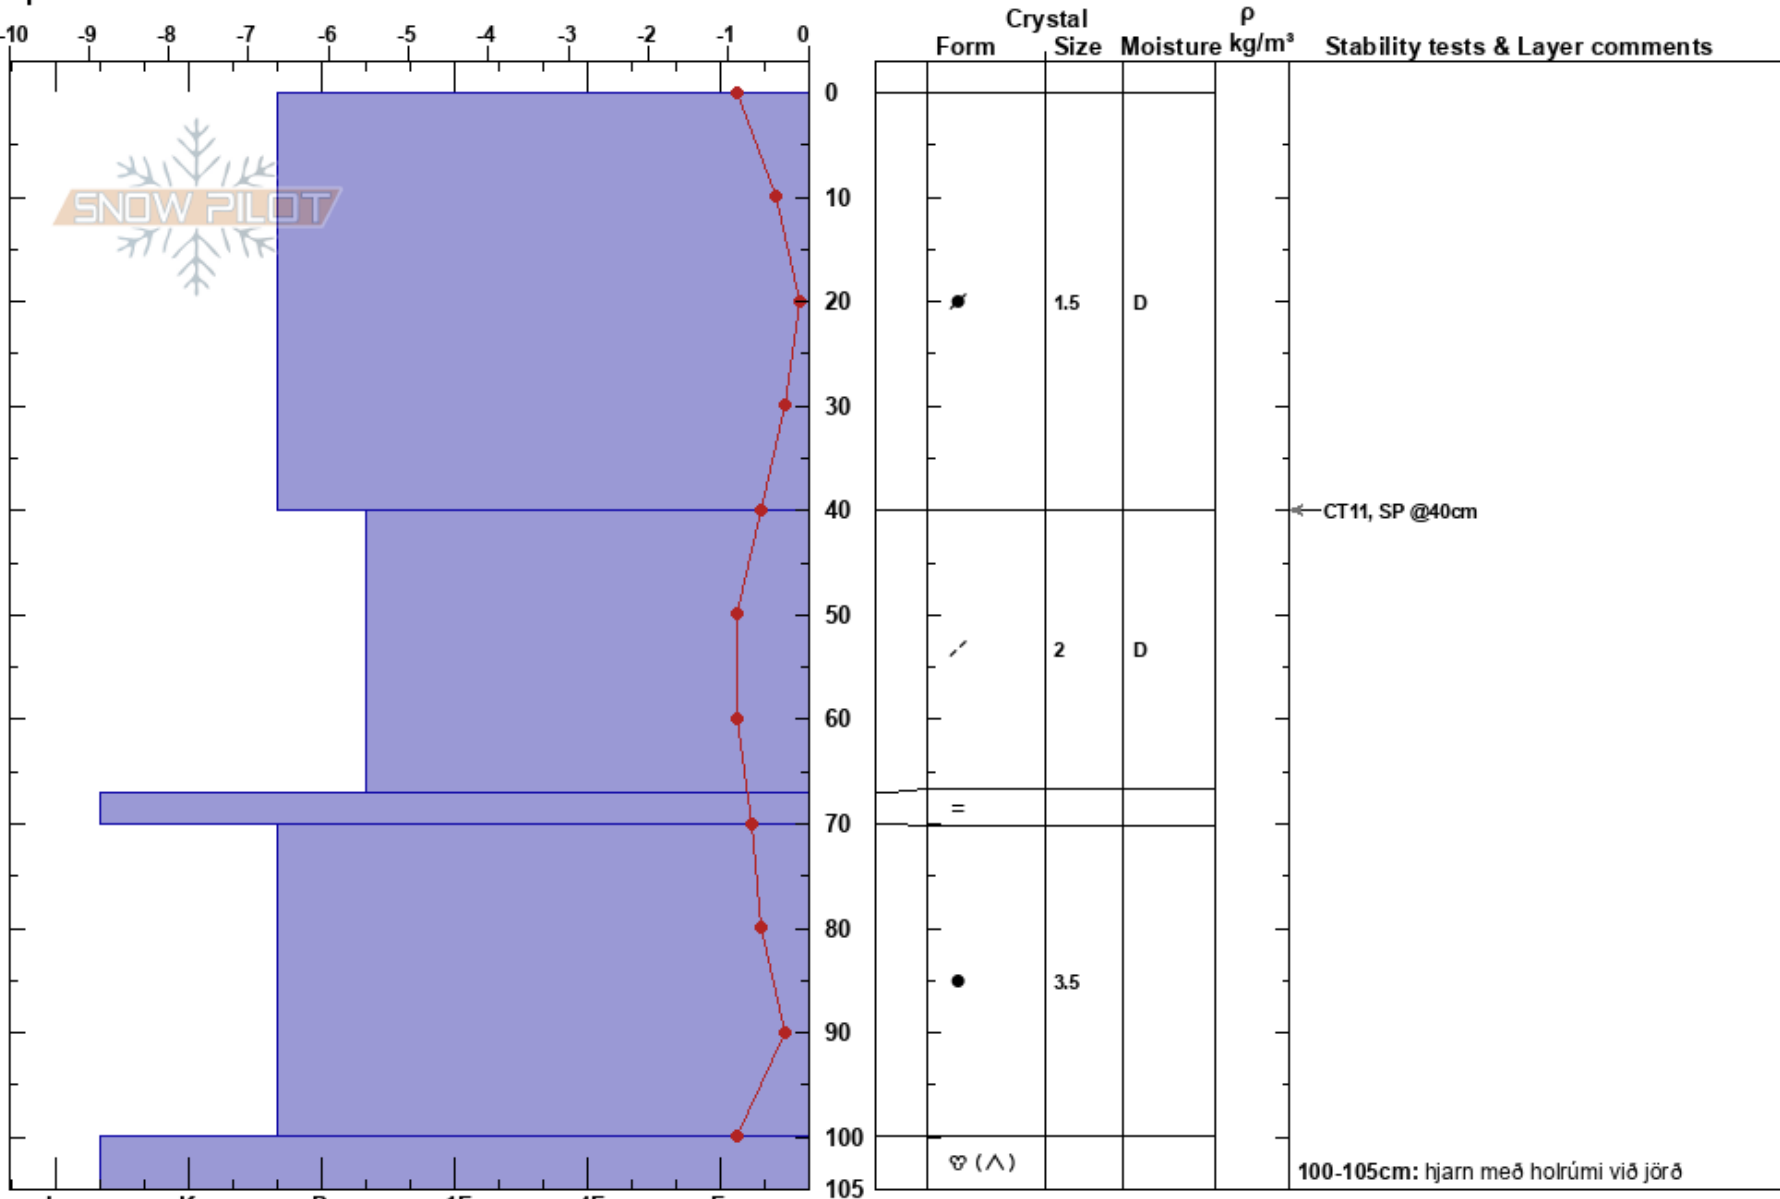

n4 nstreng  
 Tröllaskagi  
 Iceland  
 Elevation: 460 m  
 Aspect: 98°  
 Specifics:

Gestur Hansson  
 27/02/2017 - 17:00  
 Co-ord: 66.14701N, -18.93954W  
 Slope Angle: 23°  
 Wind Loading:

Stability:  
 Air Temperature: -0.3°C  
 Sky Cover: OVC  
 Precipitation: NO  
 Wind: Calm

HS:105  
 PF:5  
 67-70cm: Problematic layer  
 100-105cm: hjarn með holrúmi við jörð

**Notes:** Það er lítil snjór til fjalla í Siglufirði. Gryfjan er tekin norðan við Strengsgil ofan Fífladalabrúnir í skjóli fyrir norðan átt.  
 Engin snjóflóð sjáanleg í nágrenninu.