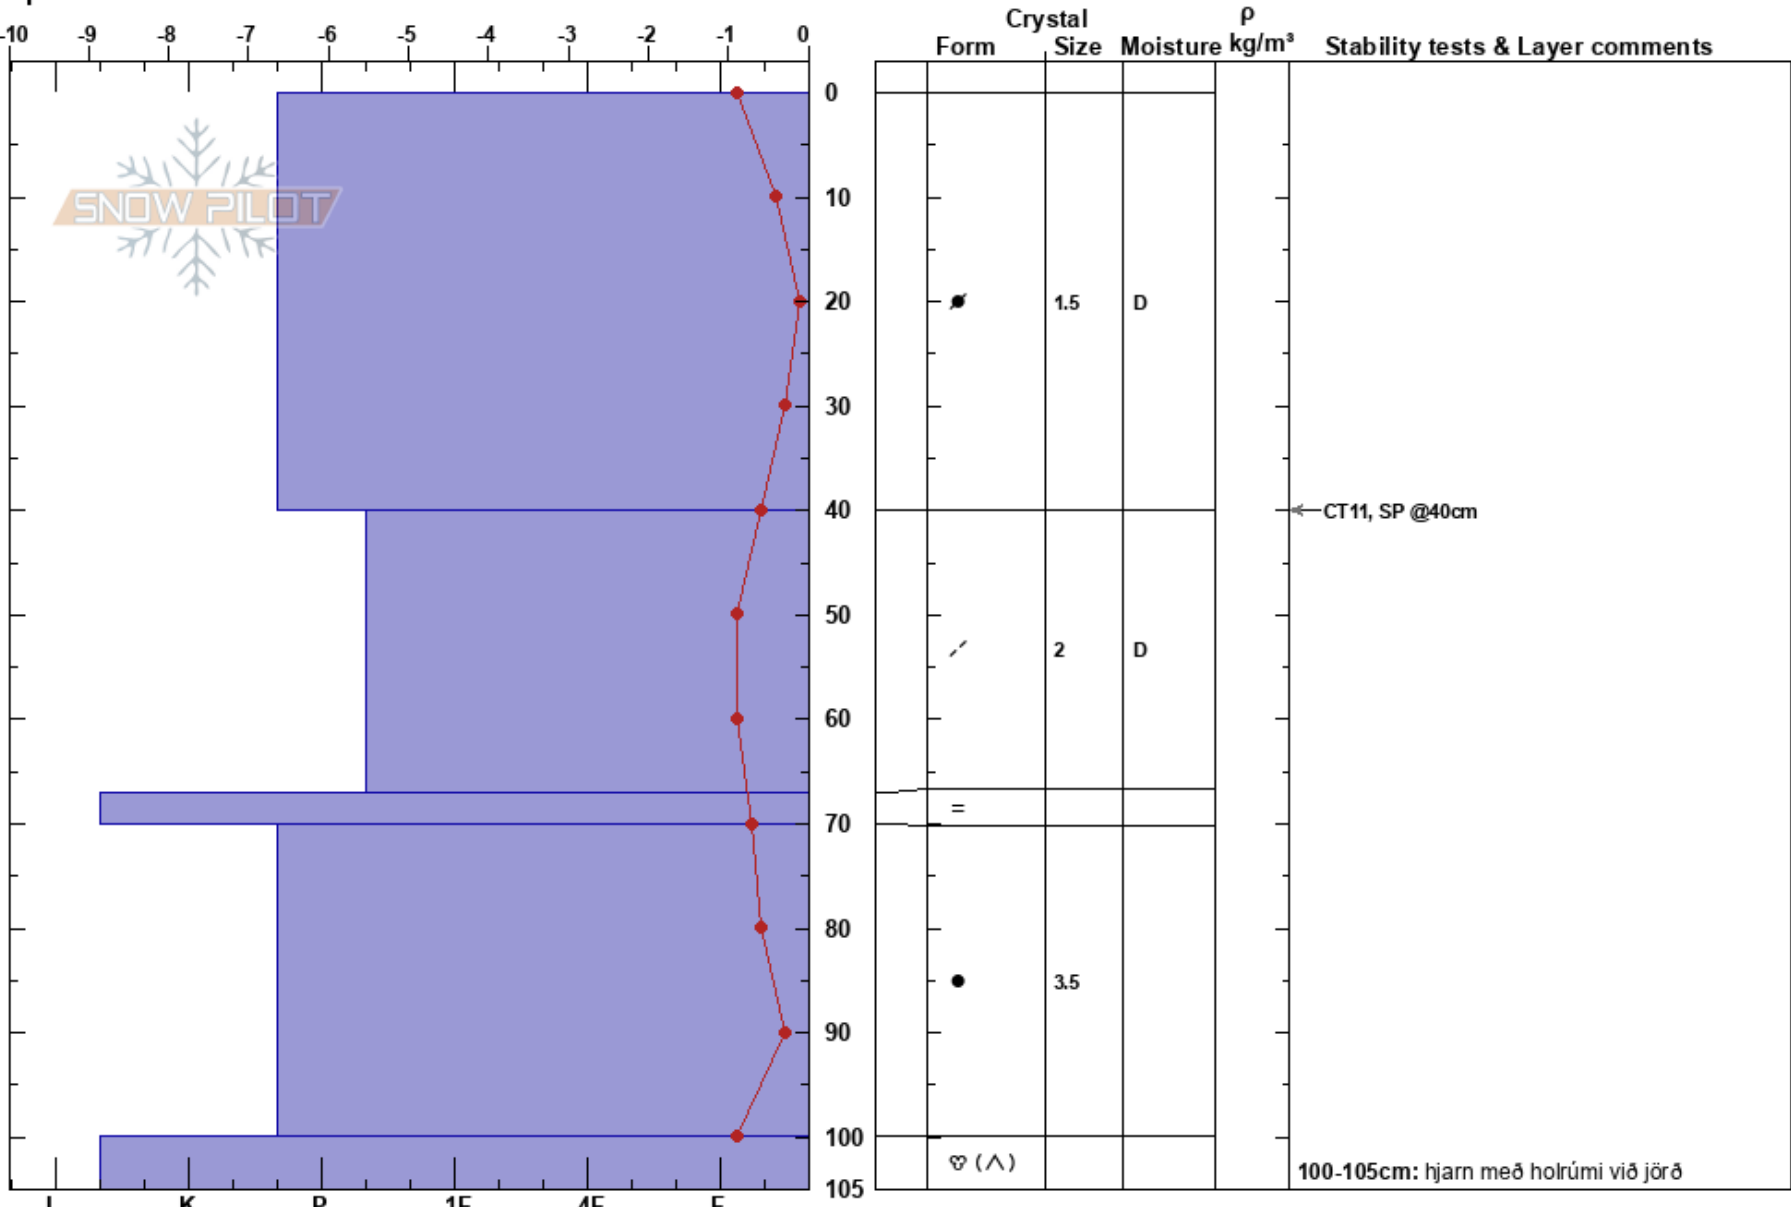

n4 nstreng
 Tröllaskagi
 Iceland
 Elevation: 460 m
 Aspect: 98°
 Specifics:

Gestur Hansson
 27/02/2017 - 17:00
 Co-ord: 66.14701N, -18.93954W
 Slope Angle: 23°
 Wind Loading:

Stability:
 Air Temperature: -0.3°C
 Sky Cover: OVC
 Precipitation: NO
 Wind: Calm

HS:105
 PF:5
 67-70cm: Problematic layer
 100-105cm: hjarn með holrúmi við jörð

Notes: Það er lítil snjór til fjalla í Siglufirði. Gryfjan er tekin norðan við Strengsgil ofan Fífladalabrúnir í skjóli fyrir norðan átt.
 Engin snjóflóð sjáanleg í nágrenninu.