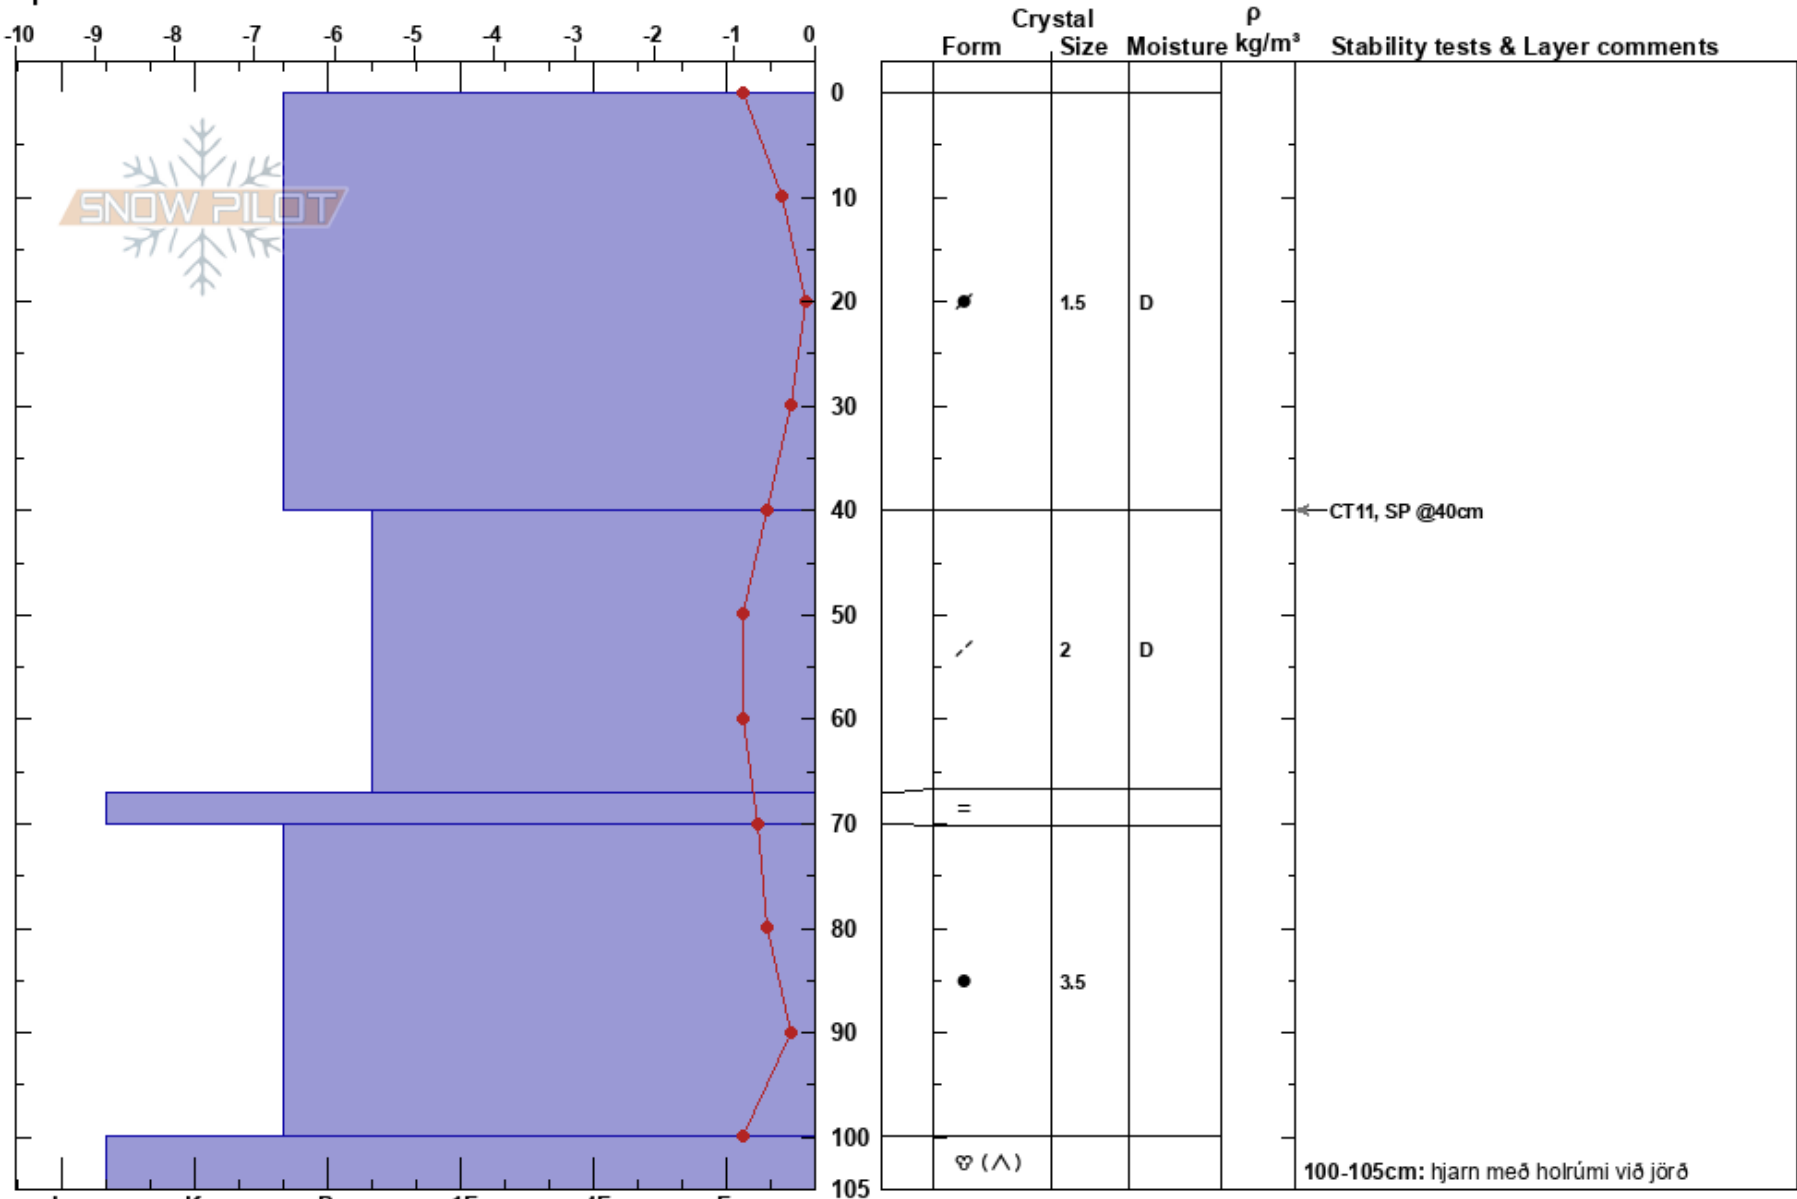

n4 nstreng  
 Tröllaskagi  
 Iceland  
 Elevation: 460 m  
 Aspect: 98°  
 Specifics:

Gestur Hansson  
 27/02/2017 - 17:00  
 Co-ord: 66.14701N, -18.93954W  
 Slope Angle: 23°  
 Wind Loading:

Stability:  
 Air Temperature: -0.3°C  
 Sky Cover: OVC  
 Precipitation: NO  
 Wind: Calm

HS:105  
 PF:5  
 67-70cm: Problematic layer  
 100-105cm: hjarn með holrúmi við jörð

**Notes:** Það er lítil snjór til fjalla í Siglufirði. Gryfjan er tekin norðan við Strengsgil ofan Fífladalabrúnir í skjóli fyrir norðan átt.  
 Engin snjóflóð sjáanleg í nágrenninu.