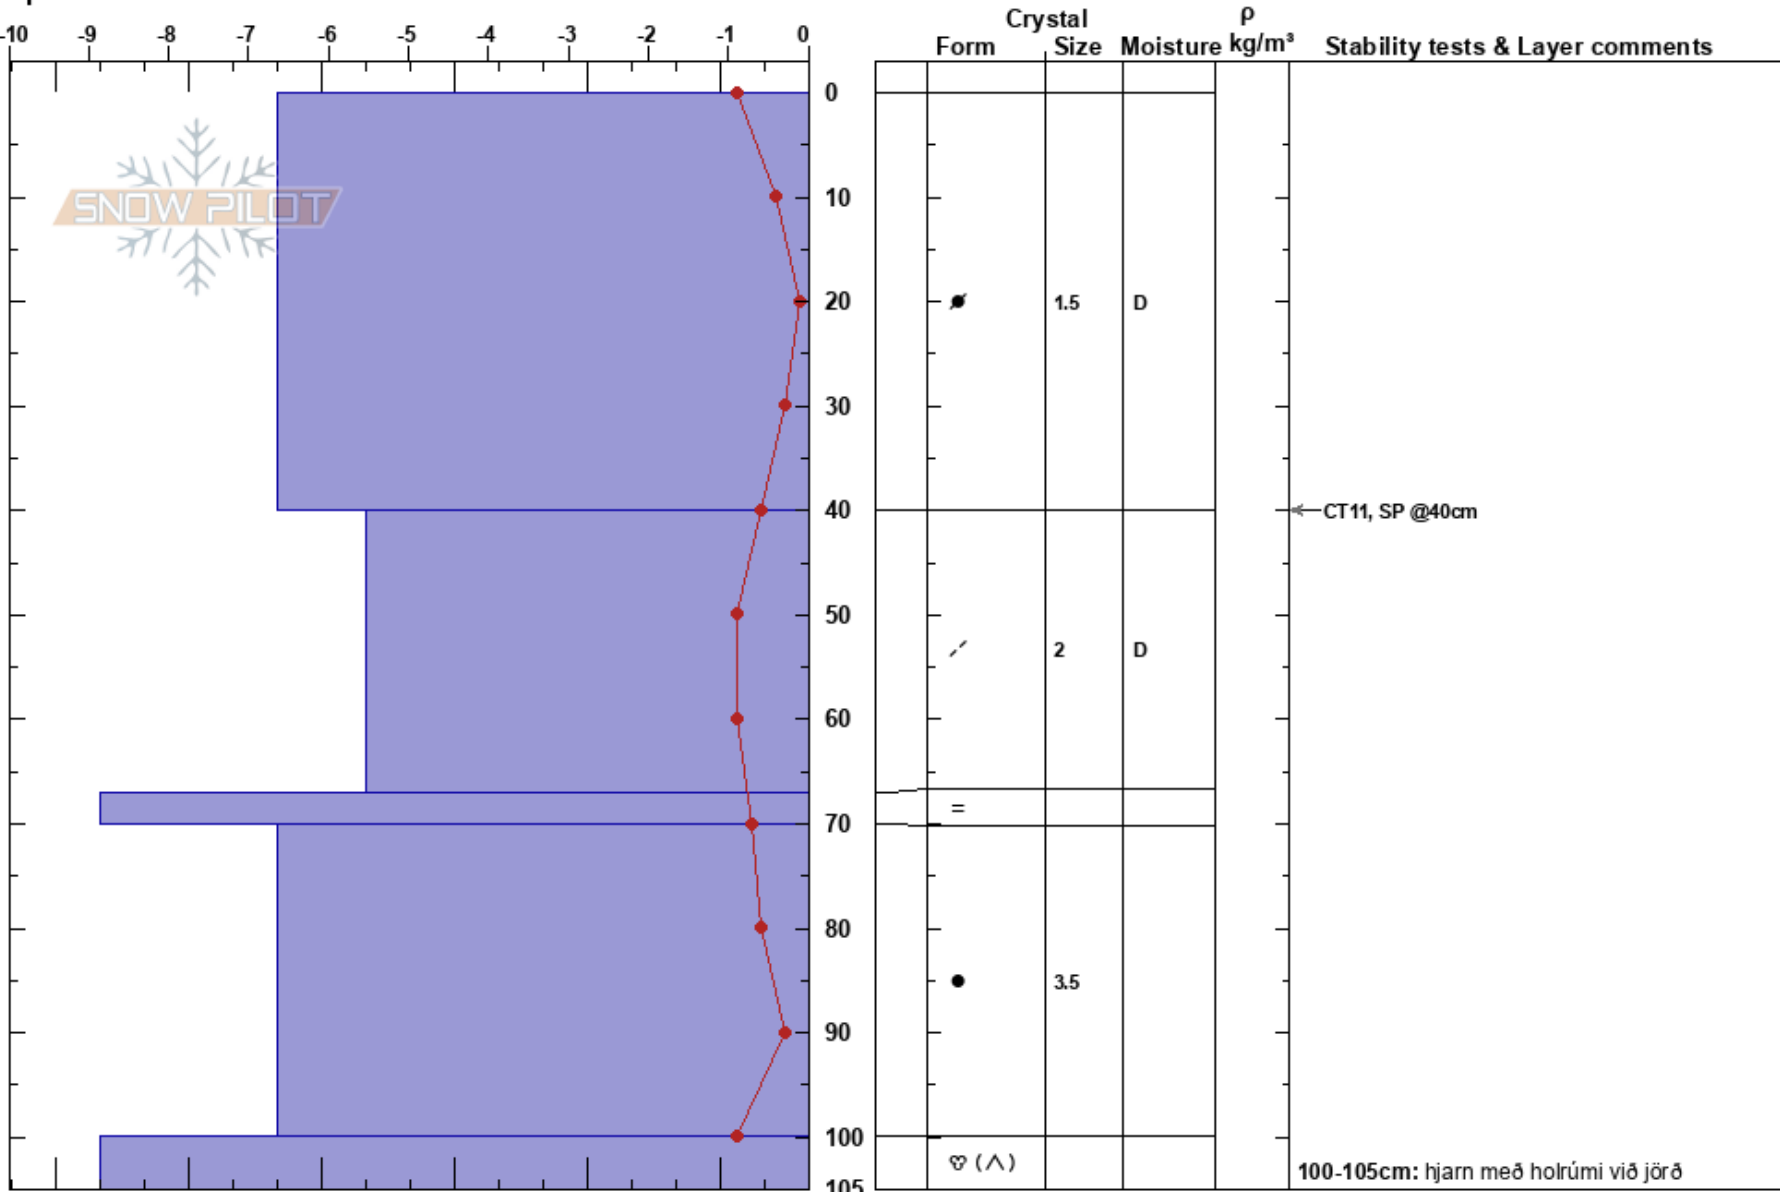

n4 nstreng
 Tröllaskagi
 Iceland
 Elevation: 460 m
 Aspect: 98°
 Specifics:

Gestur Hansson
 27/02/2017 - 17:00
 Co-ord: 66.14701N, -18.93954W
 Slope Angle: 23°
 Wind Loading:

Stability:
 Air Temperature: -0.3°C
 Sky Cover: OVC
 Precipitation: NO
 Wind: Calm

HS:105
 PF:5
 67-70cm: Problematic layer
 100-105cm: hjarn með holrúmi við jörð

Notes: Það er lítil snjór til fjalla í Siglufirði. Gryfjan er tekin norðan við Strengsgil ofan Fífladalabrúnir í skjóli fyrir norðan átt.
 Engin snjóflóð sjáanleg í nágrenninu.