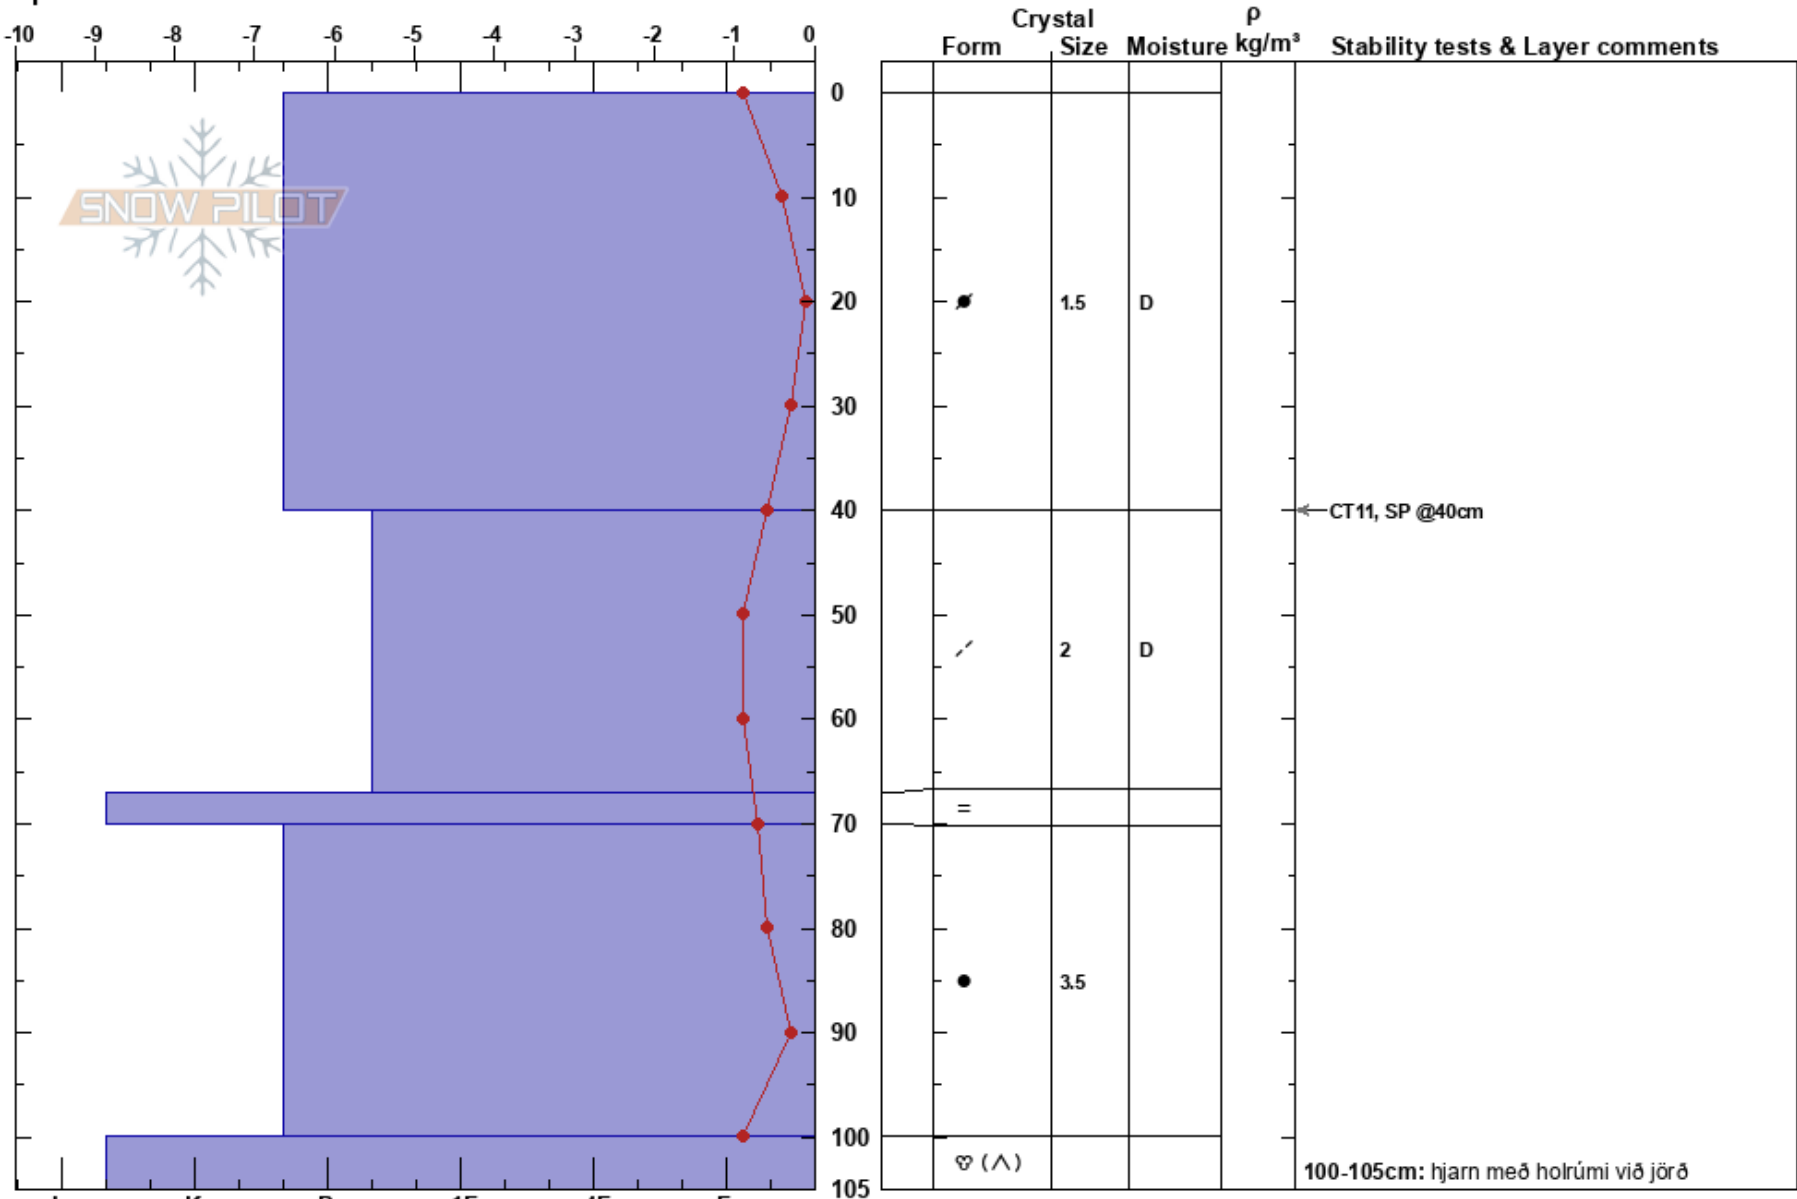

n4 nstreng
 Tröllaskagi
 Iceland
 Elevation: 460 m
 Aspect: 98°
 Specifics:

Gestur Hansson
 27/02/2017 - 17:00
 Co-ord: 66.14701N, -18.93954W
 Slope Angle: 23°
 Wind Loading:

Stability:
 Air Temperature: -0.3°C
 Sky Cover: OVC
 Precipitation: NO
 Wind: Calm

HS:105
 PF:5
 67-70cm: Problematic layer
 100-105cm: hjarn með holrúmi við jörð

Notes: Það er lítil snjór til fjalla í Siglufirði. Gryfjan er tekin norðan við Strengsgil ofan Fífladalabrúnir í skjóli fyrir norðan átt.
 Engin snjófloð sjáanleg í nágrenninu.