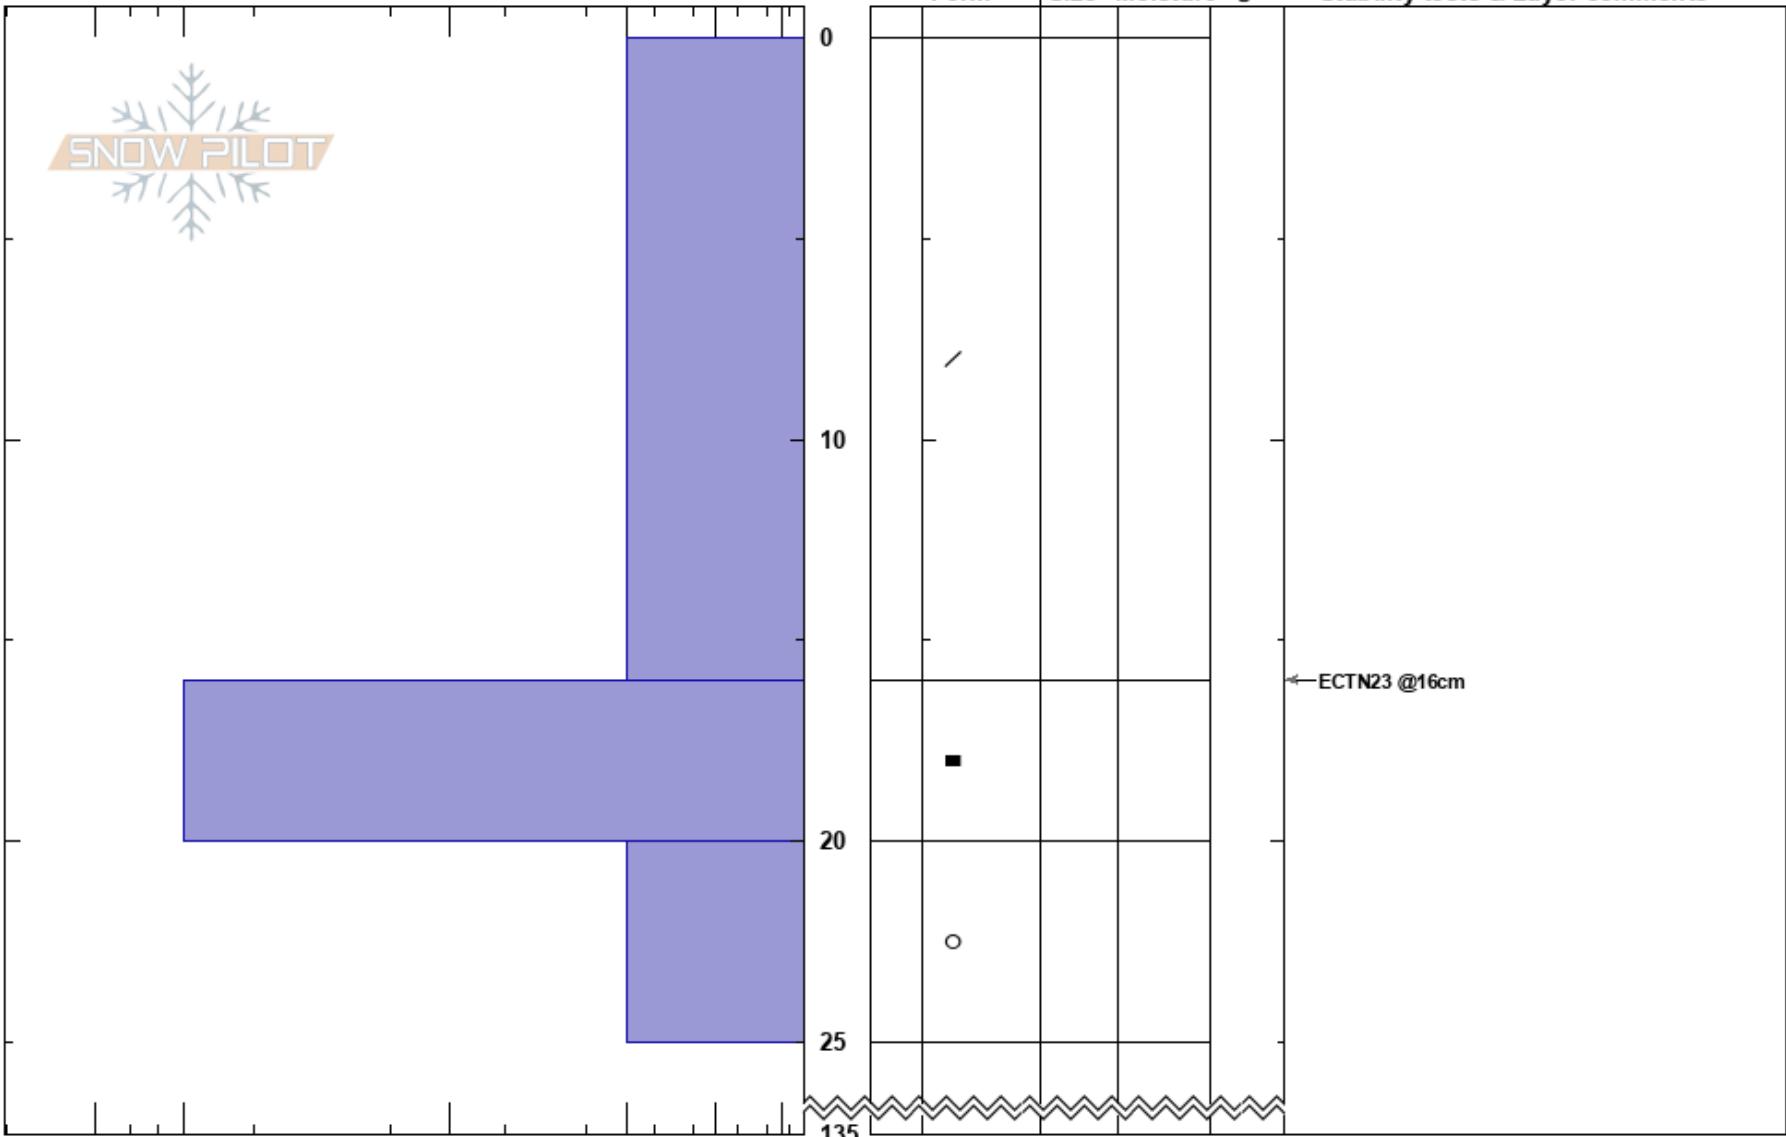

Lillskarv liten  
 Funäsfjällen  
 Sweden  
**Elevation:** 1150 m  
**Aspect:** E  
**Specifics:**

Mattias Åberg  
 30/01/2020 - 10:00  
**Co-ord:** 62.57282N, 12.36629E  
**Slope Angle:** 30°  
**Wind Loading:**

**Stability:**  
**Air Temperature:**  
**Sky Cover:**  
**Precipitation:**  
**Wind:**

**HS:**135  
**PF:**4

**Layer Notes:**

Crystal Form    Size    Moisture     $\rho$  kg/m<sup>3</sup>    Stability tests & Layer comments

Crystal Form	Size	Moisture	$\rho$ kg/m <sup>3</sup>	Stability tests & Layer comments
/				
■				← ECTN23 @16cm
○				

**Notes:**