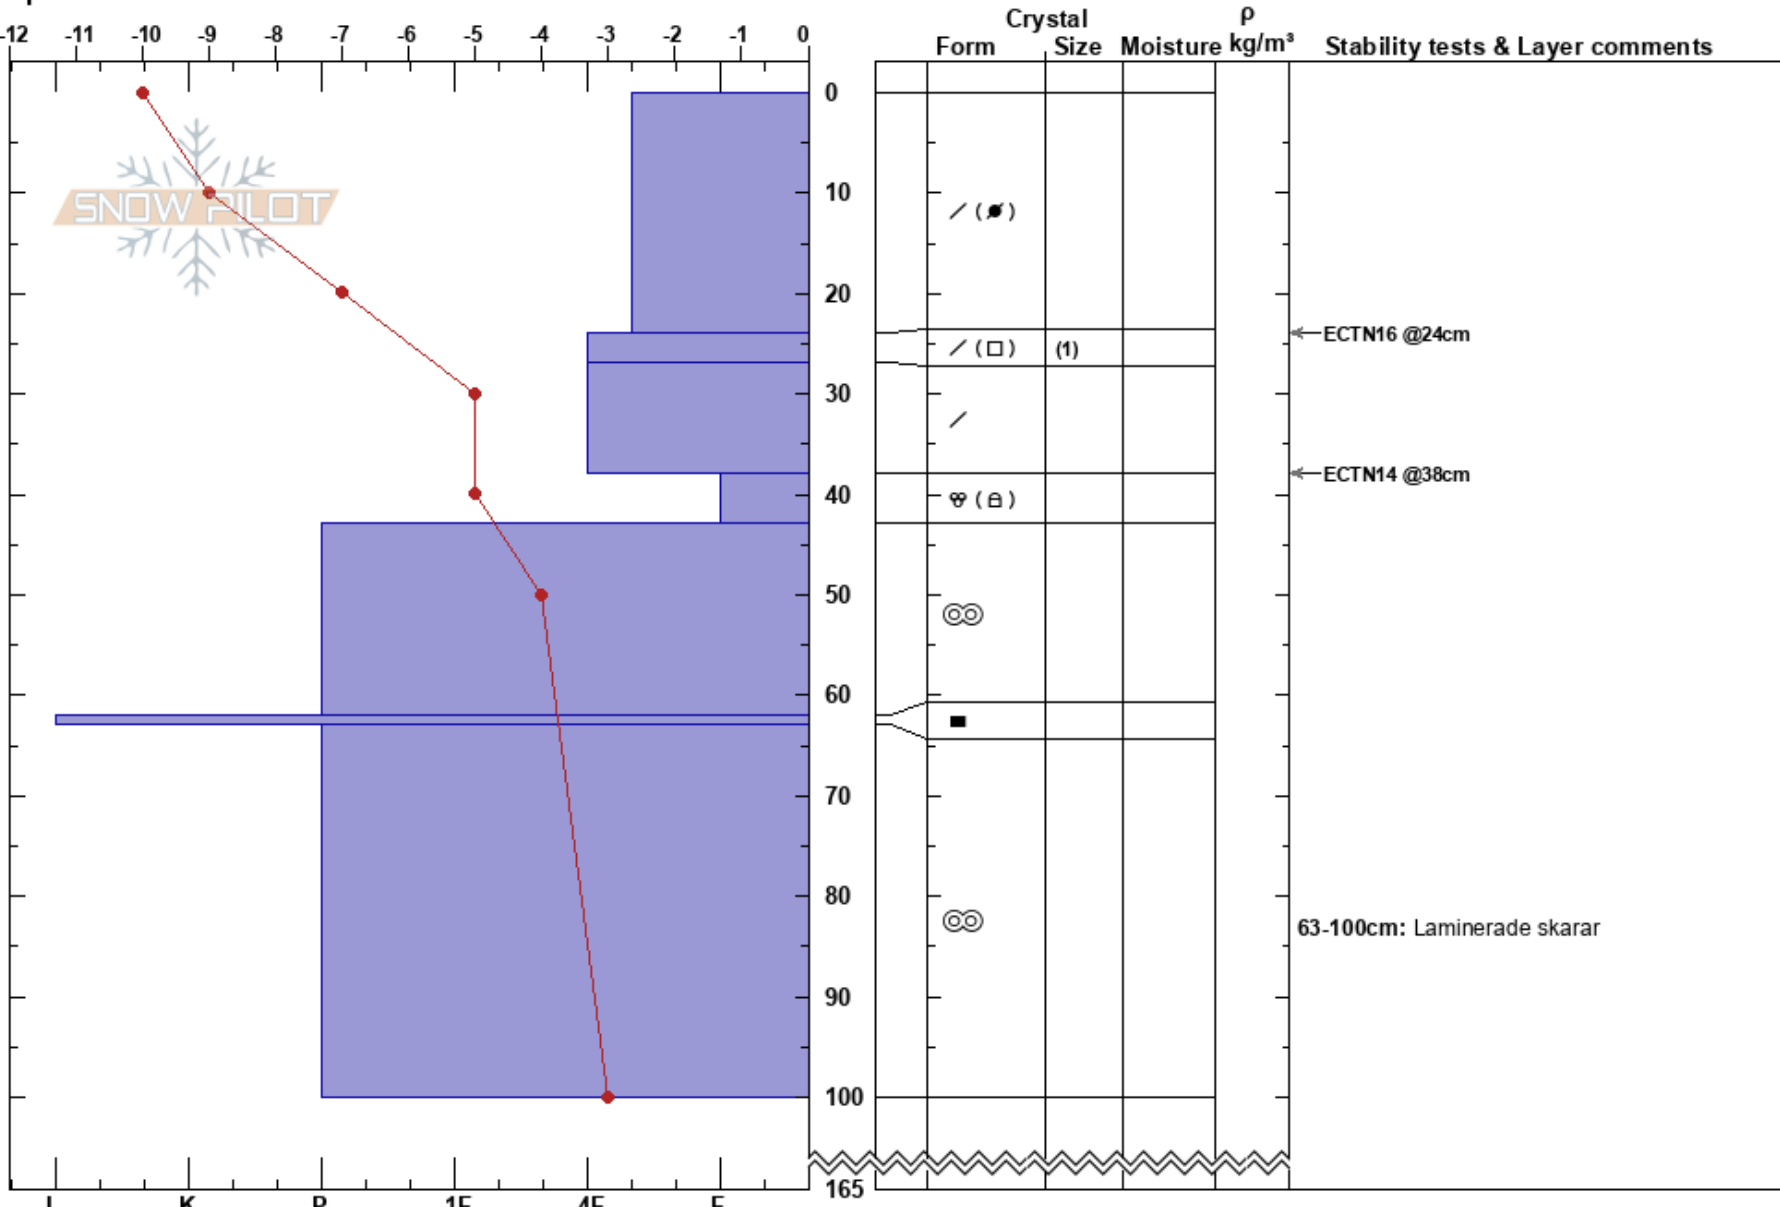

Laisaliden  
 Västra Vindelfjällen  
 Sweden  
**Elevation:** 745 m  
**Aspect:** W  
**Specifics:**

Anton Grindgärds  
 29/01/2020 - 10:50  
**Co-ord:**  
**Slope Angle:** 18°  
**Wind Loading:** yes

**Stability:**  
**Air Temperature:** -9°C  
**Sky Cover:** OVC  
**Precipitation:** NO  
**Wind:** E Moderate

**HS:**165  
**PF:**20  
 24-27cm: Problematic layer  
 63-100cm: Laminerade skarar

**Notes:** Öppen yta vid TL. Lätt snödreiv från ost. ECTN14 Down 38 och ECTN16 Down 24.