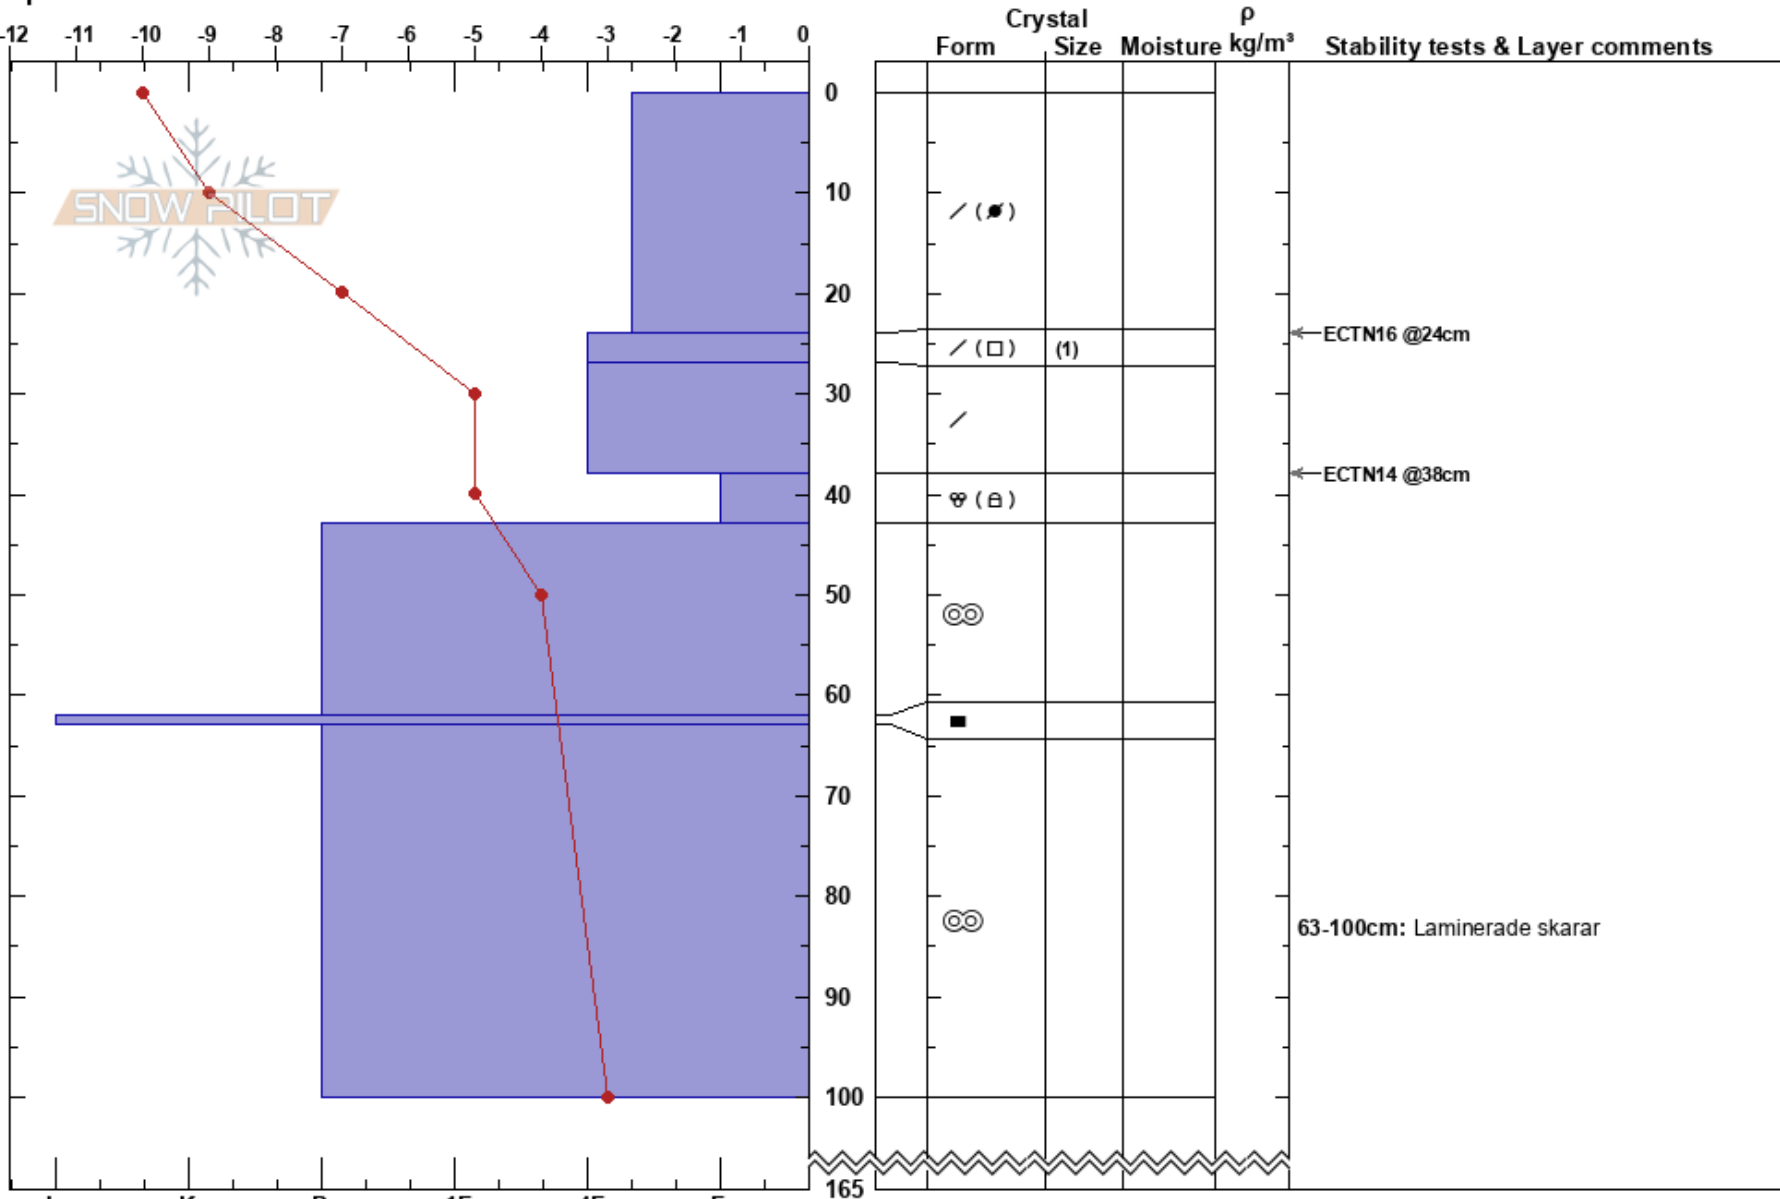

Laisaliden
 Västra Vindelfjällen
 Sweden
 Elevation: 745 m
 Aspect: W
 Specifics:

Anton Grindgärds
 29/01/2020 - 10:50
 Co-ord:
 Slope Angle: 18°
 Wind Loading: yes

Stability:
 Air Temperature: -9°C
 Sky Cover: OVC
 Precipitation: NO
 Wind: E Moderate

HS:165
 PF:20
 24-27cm: Problematic layer
 63-100cm: Laminerade skarar

Notes: Öppen yta vid TL. Lätt snödreiv från ost. ECTN14 Down 38 och ECTN16 Down 24.