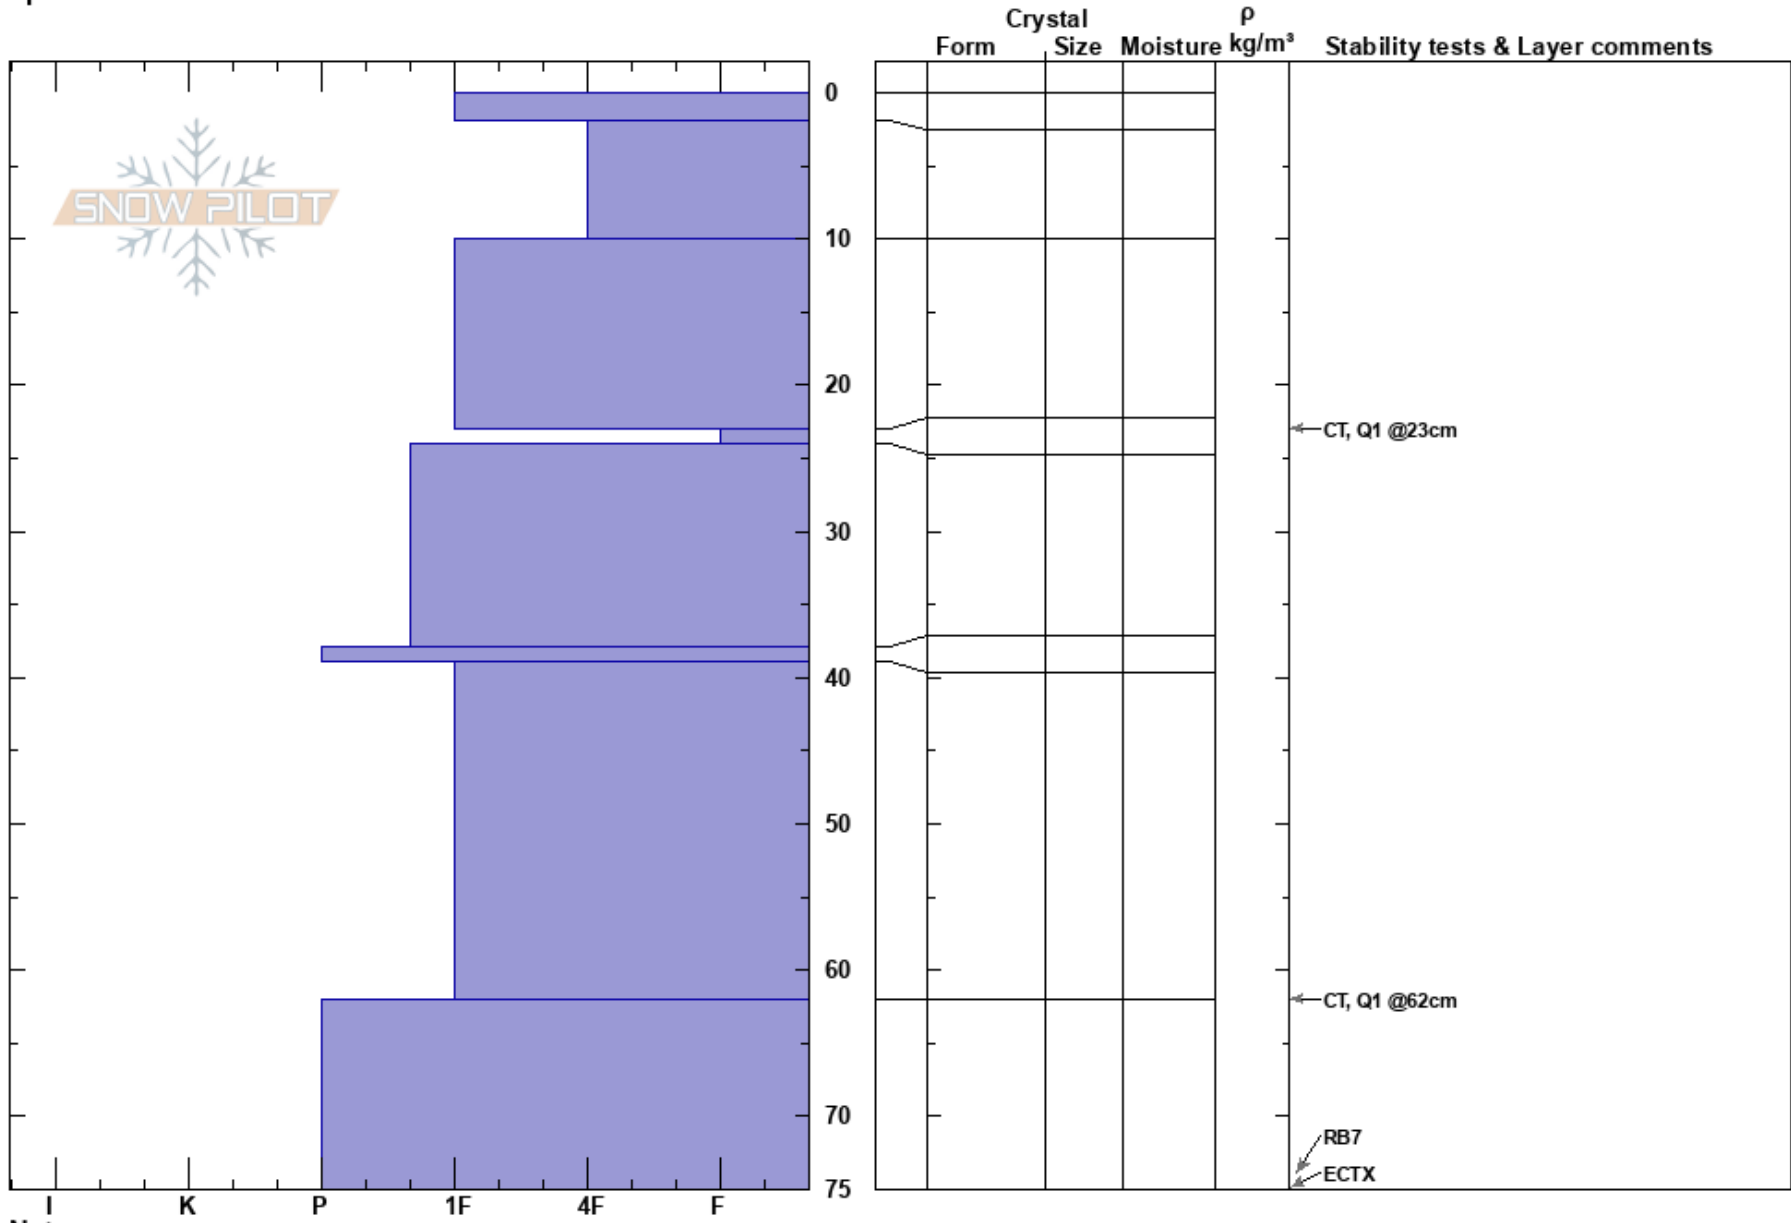

Panorama Dome  
 Eastern Sierra Nevada  
 CA  
**Elevation:** 8700 ft  
**Aspect:** NE  
**Specifics:**

Scott Weaver  
 02/26/2017 - 2:00pm  
**Co-ord:** 37.61978N, -118.99856W  
**Slope Angle:**  
**Wind Loading:** yes

**Stability:**  
**Air Temperature:** -4°C  
**Sky Cover:** CLR  
**Precipitation:** NO  
**Wind:** SW Moderate

**Layer Notes:**  
 23-24cm: Problematic layer

**Notes:**

I      K      P      1F      4F      F