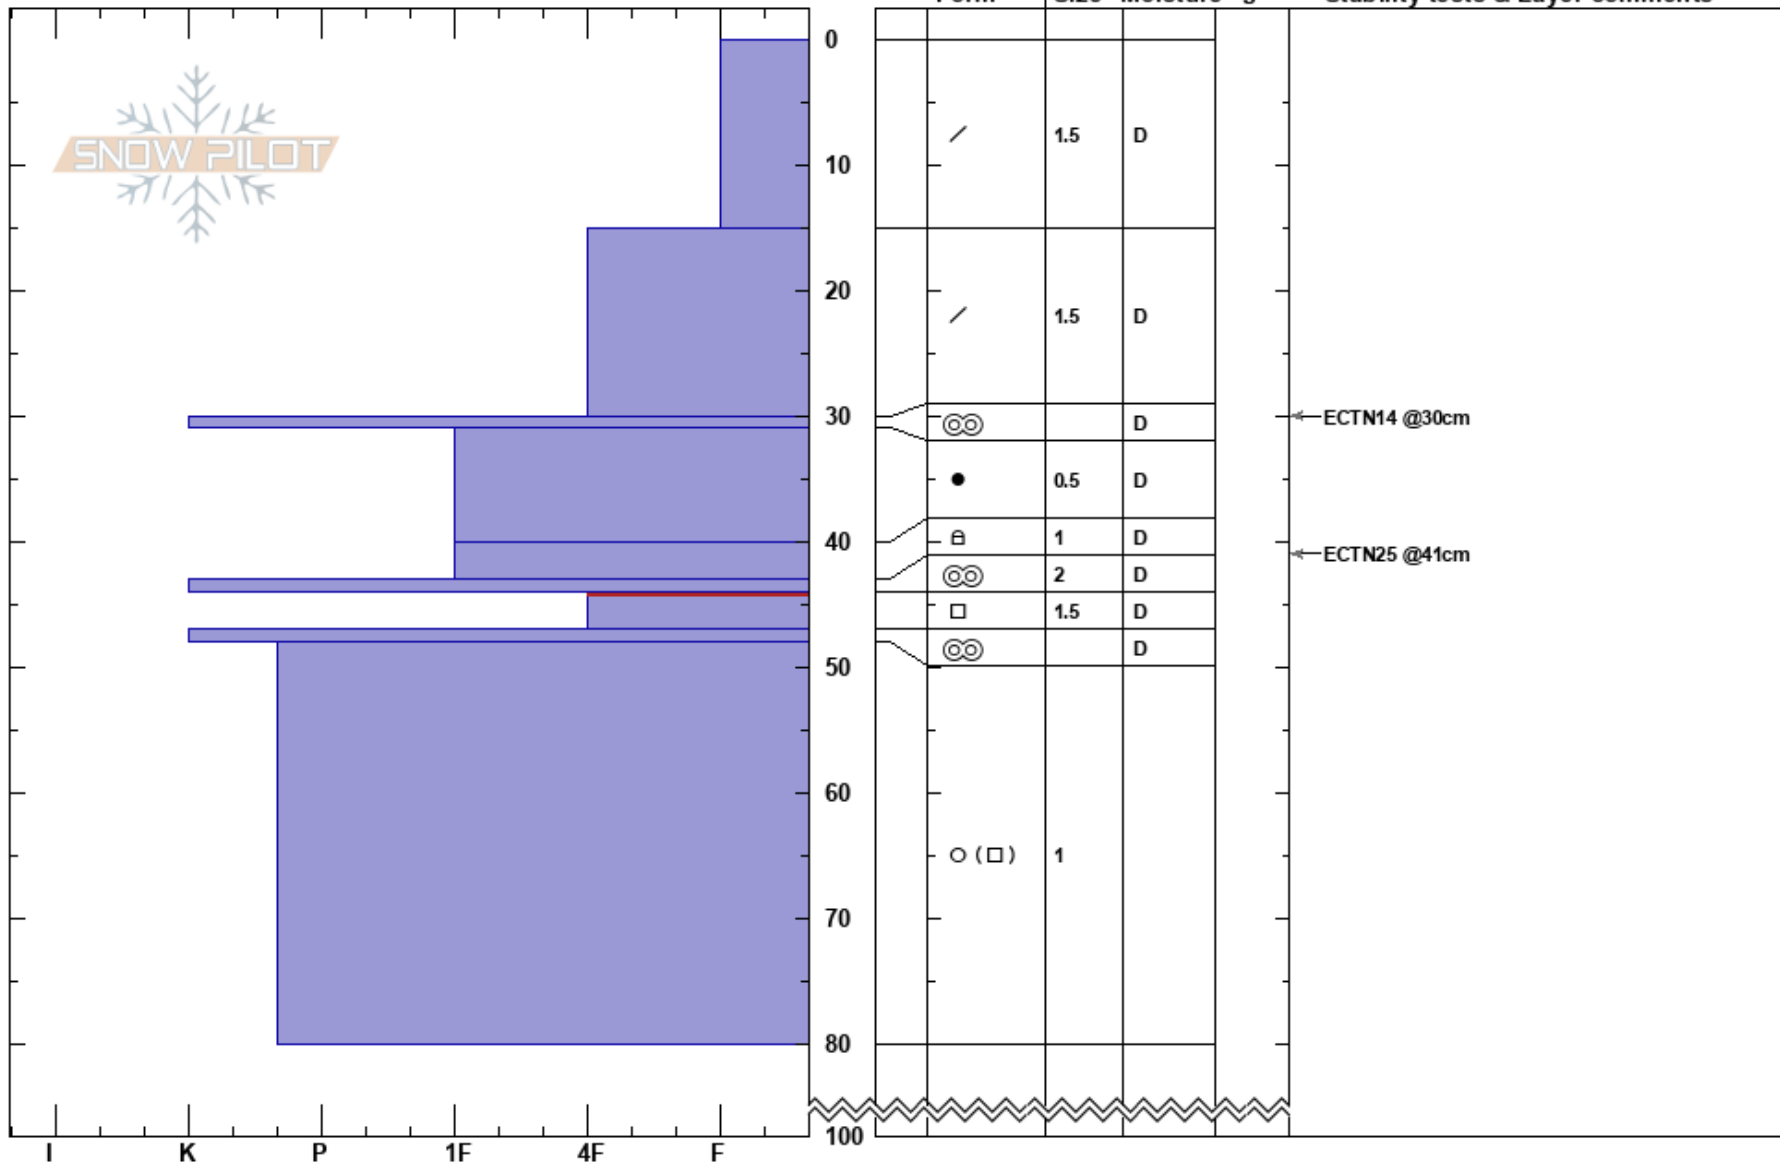

Grånipa  
 Indre Sogn  
 Norway  
**Elevation:**  
**Aspect:**  
**Specifics:**

Jan Helge Aalbu  
 24/02/2017 - 13:00  
**Co-ord:**  
**Slope Angle:**  
**Wind Loading:** yes

**Stability:** **HS:**100 **Layer Notes:**  
**Air Temperature:** -5°C **PF:**30 44-47cm:Problematic layer  
**Sky Cover:** FEW  
**Precipitation:** NO  
**Wind:** W Light Breeze