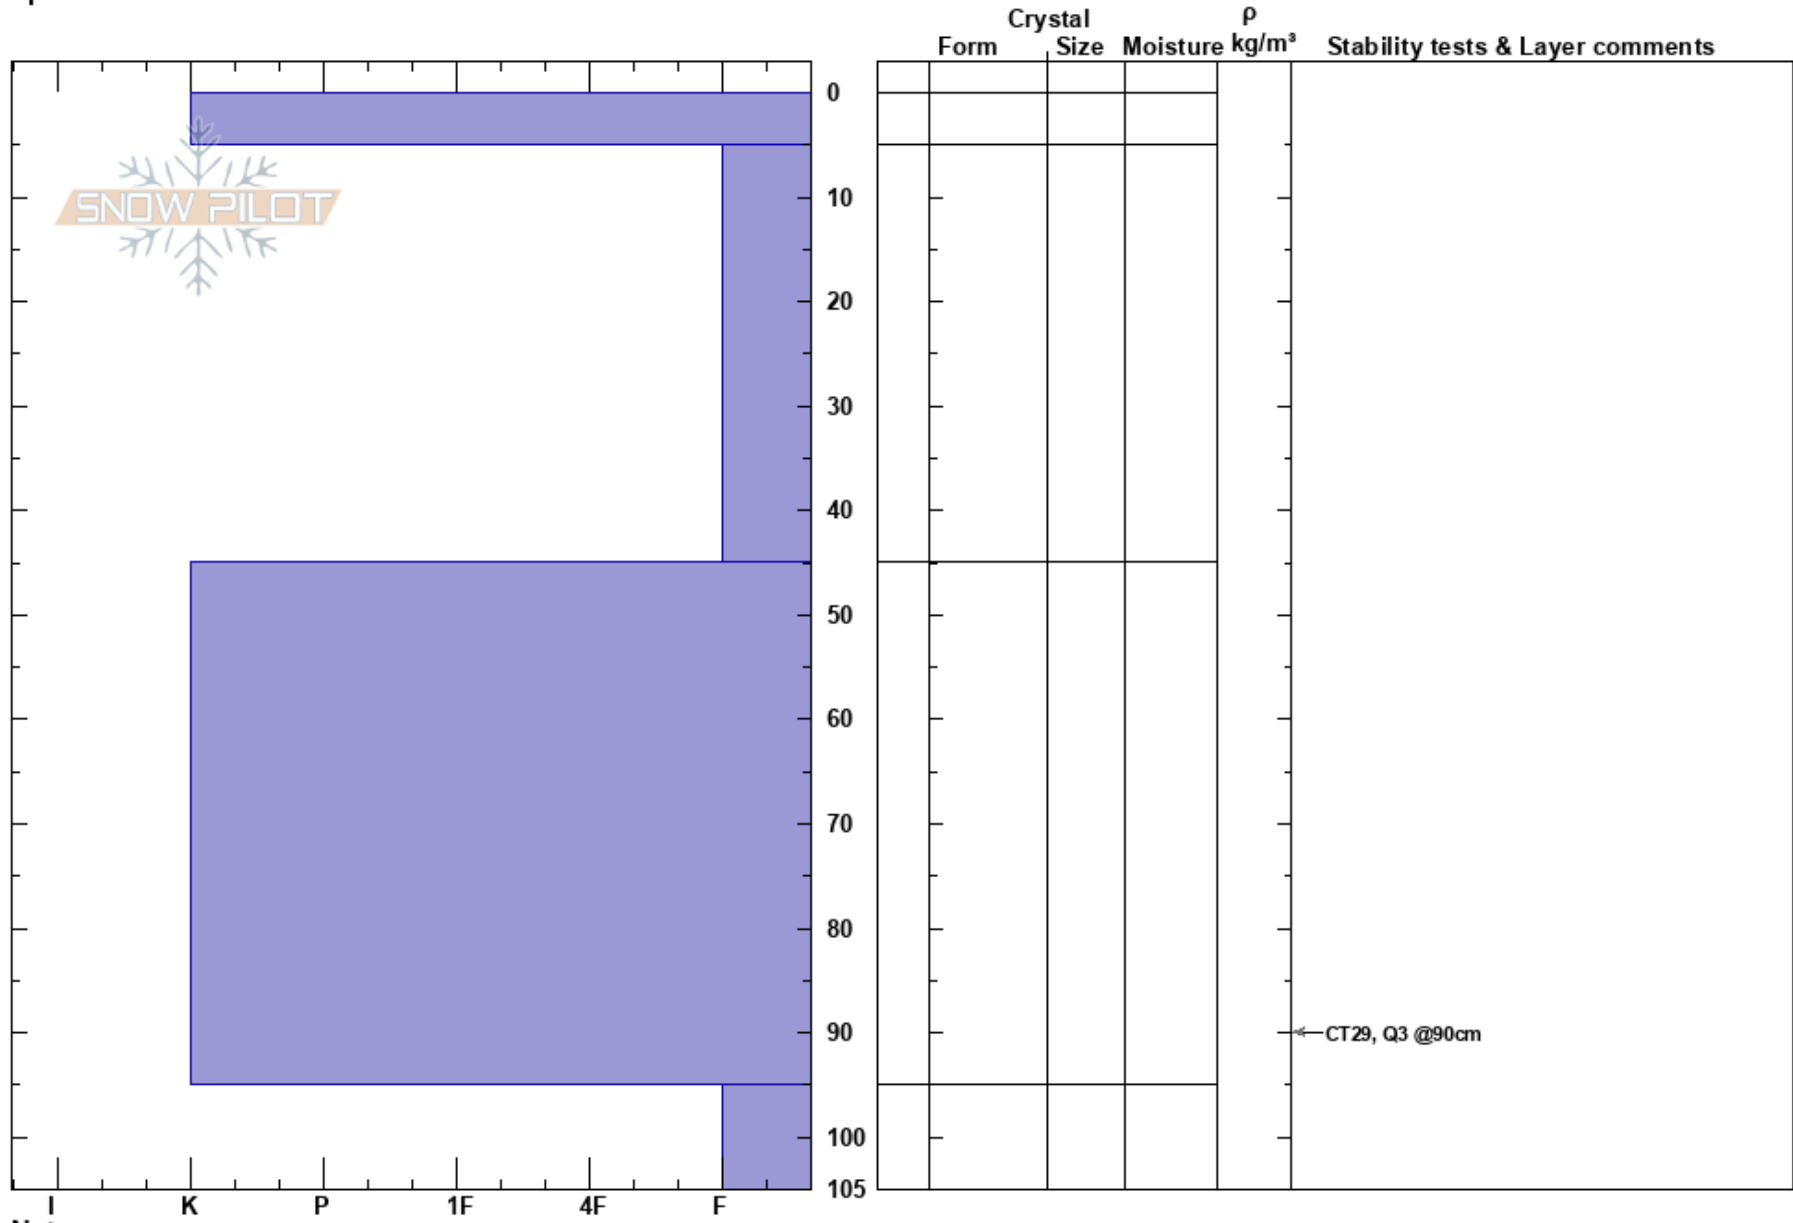

Malyo 2nd Terrace NE  
 Rila  
 Bulgaria  
**Elevation:** 2320 m  
**Aspect:** NE  
**Specifics:**

Petar Raykov  
 19/01/2020 - 12:00  
**Co-ord:** 42.17692N, 23.37249E  
**Slope Angle:** 37°  
**Wind Loading:** previous

**Stability:** HS:105  
**Air Temperature:** -5°C  
**Sky Cover:** CLR  
**Precipitation:** NO  
**Wind:** Calm

**Notes:**