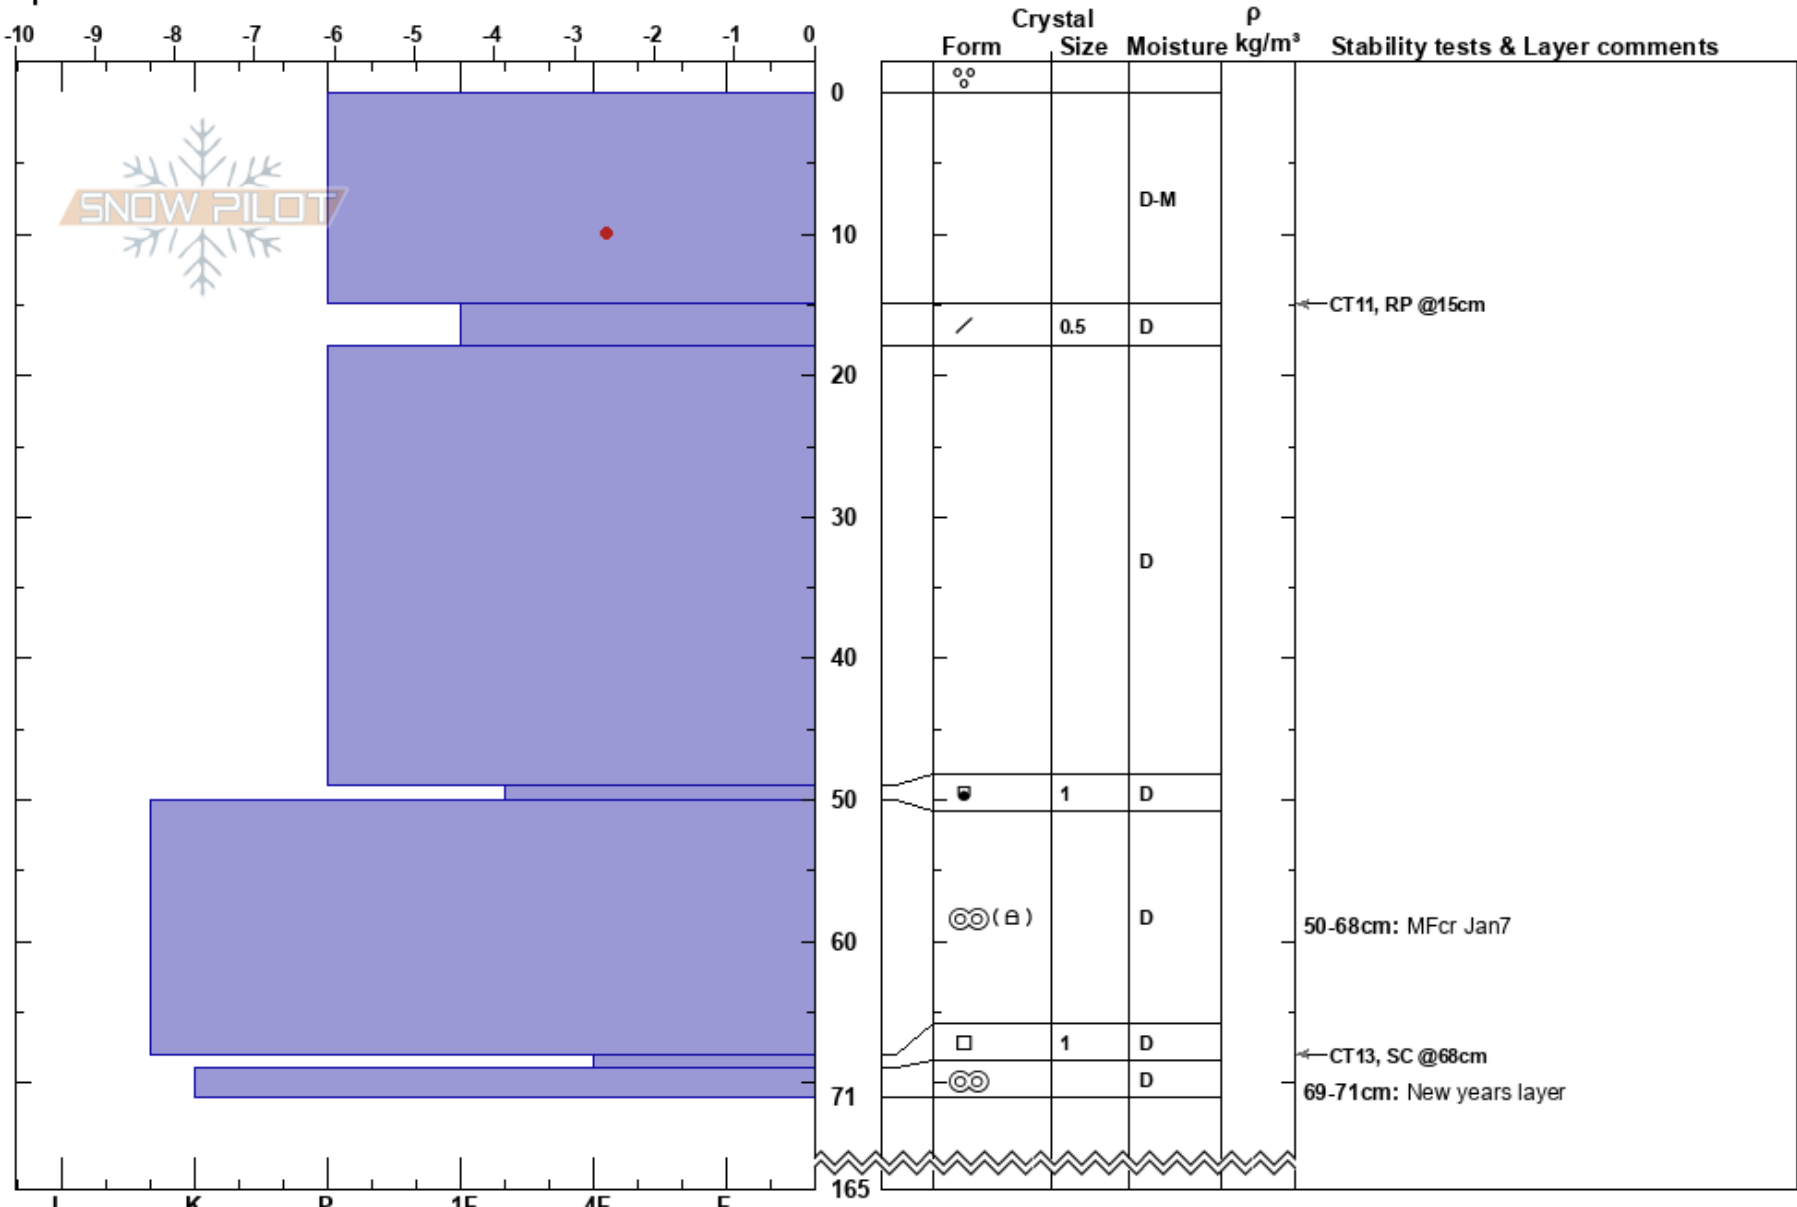

Vallientjahke TL  
 Gardfjället  
 Sweden  
**Elevation:** 801 m  
**Aspect:** NE  
**Specifics:**

Stefan Lundin  
 20/01/2020 - 12:00  
**Co-ord:** 65.38466N, 15.85713E  
**Slope Angle:** 27°  
**Wind Loading:** no

**Stability:**  
**Air Temperature:** -0.7°C  
**Sky Cover:** OVC  
**Precipitation:** S1  
**Wind:** NW Strong

**HS:** 165  
**PF:** 5  
**Layer Notes:**  
 50-68cm: MFcr Jan7  
 68-69cm: Problematic layer  
 69-71cm: New years layer