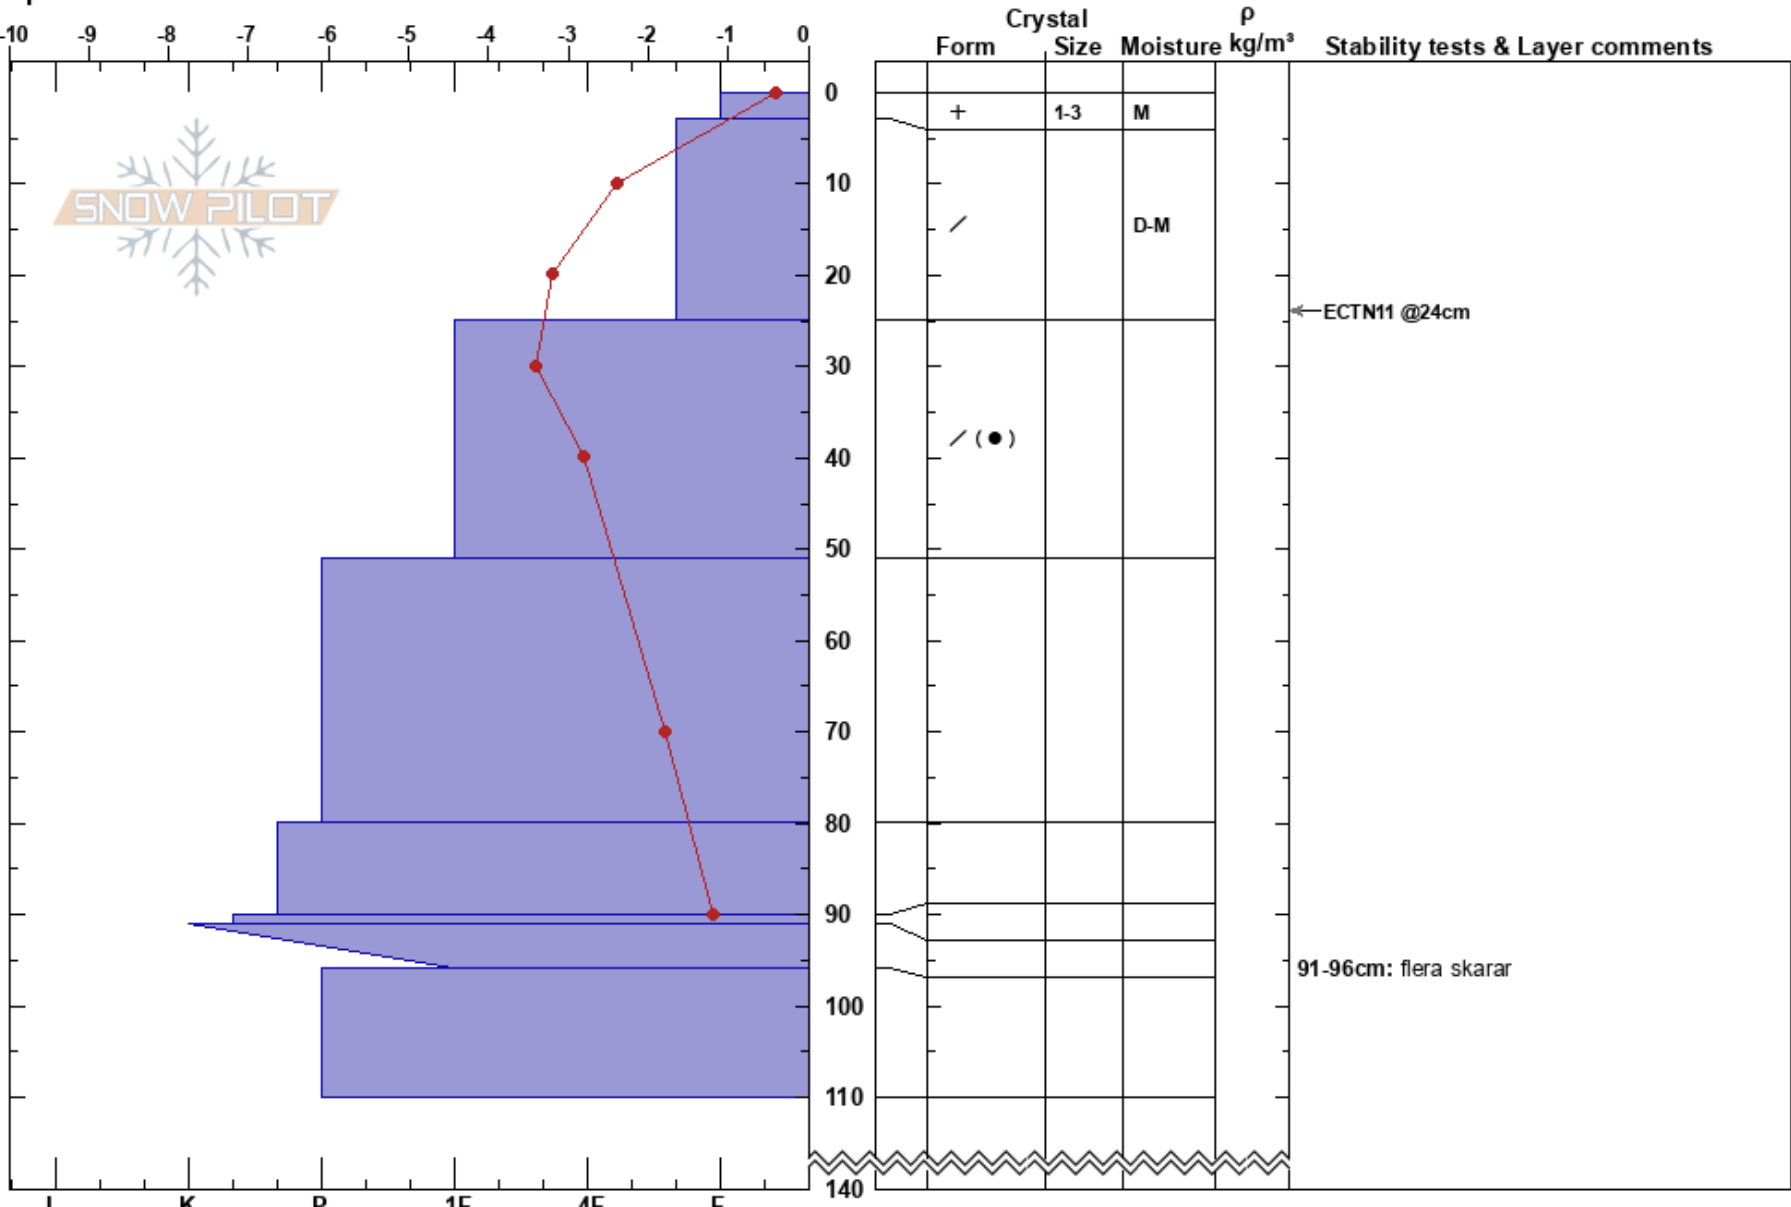

Mellanluftens topp öst  
 Västra Vindelfjällen  
 Sweden  
**Elevation:** 810 m  
**Aspect:**  
**Specifics:**

Sam Hedman  
 20/01/2020 - 11:00  
**Co-ord:**  
**Slope Angle:**  
**Wind Loading:** no

**Stability:** **HS:**140 **Layer Notes:**  
**Air Temperature:** -0.9°C **PF:**20 91-96cm: flera skarar  
**Sky Cover:** OVC  
**Precipitation:** S1  
**Wind:** W Light Breeze

**Notes:** "kräksnöade" med fuktig snö med stora kristaller. La bra på snöytan./sam 20 jan