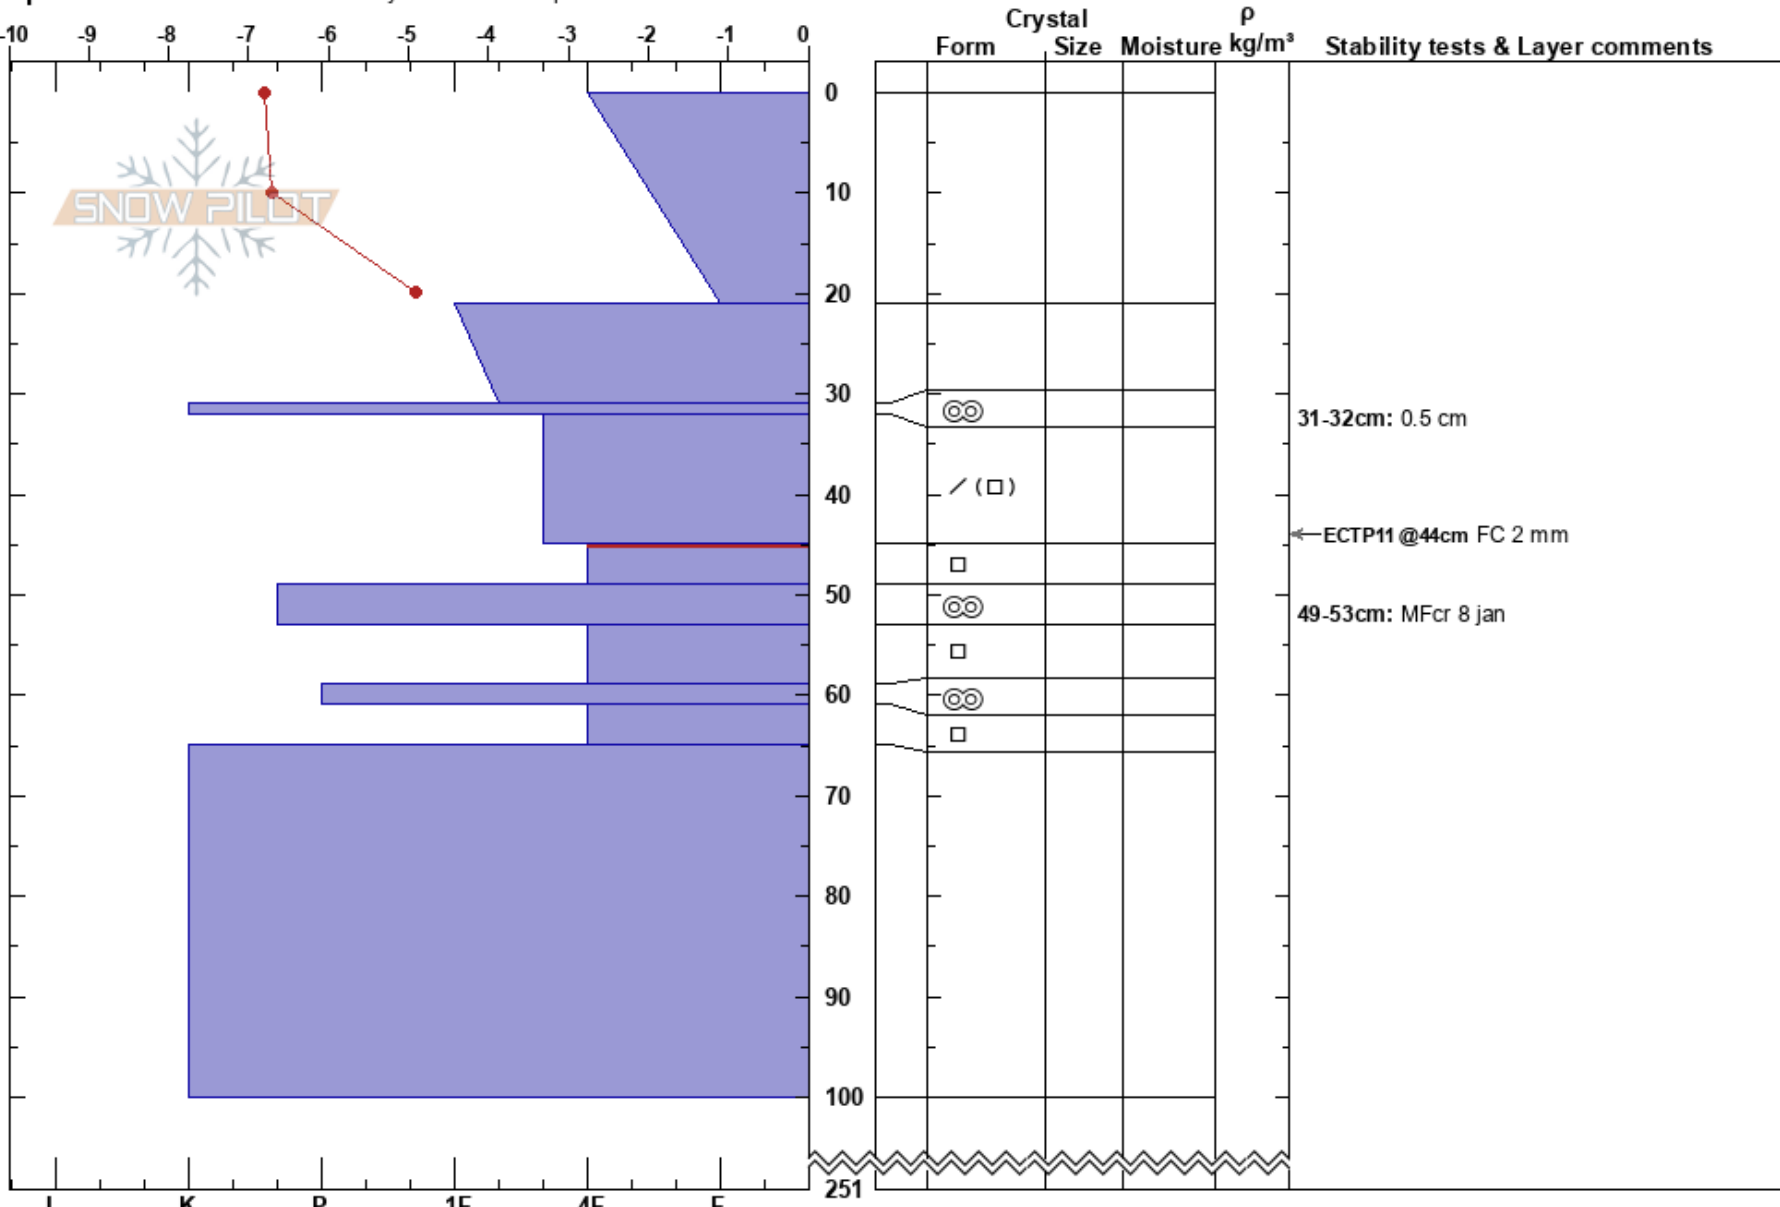

Säjnestjähke
 Västra Vindelfjällen
 Sweden
Elevation: 764 m
Aspect: 355°

Johan af Ekenstam
 15/01/2020 - 12:30
Co-ord: 33W 497181E 7296579N
Slope Angle: 30°
Wind Loading: previous

Stability:
Air Temperature: -6.9°C
Sky Cover: OVC
Precipitation: S-1
Wind: SE Light Breeze

HS:251
PF:50
Layer Notes:
 31-32cm: 0.5 cm
 45-49cm: Problematic layer
 49-53cm: MFcr 8 jan

Specifics: Recent avalanche activity on different slopes

Notes: Läslutning med lös drevsnö. Senaste dygnets drevsnö 0-21 cm allför lös för ECT. Mycket god sprickutbredning ner 44 cm.