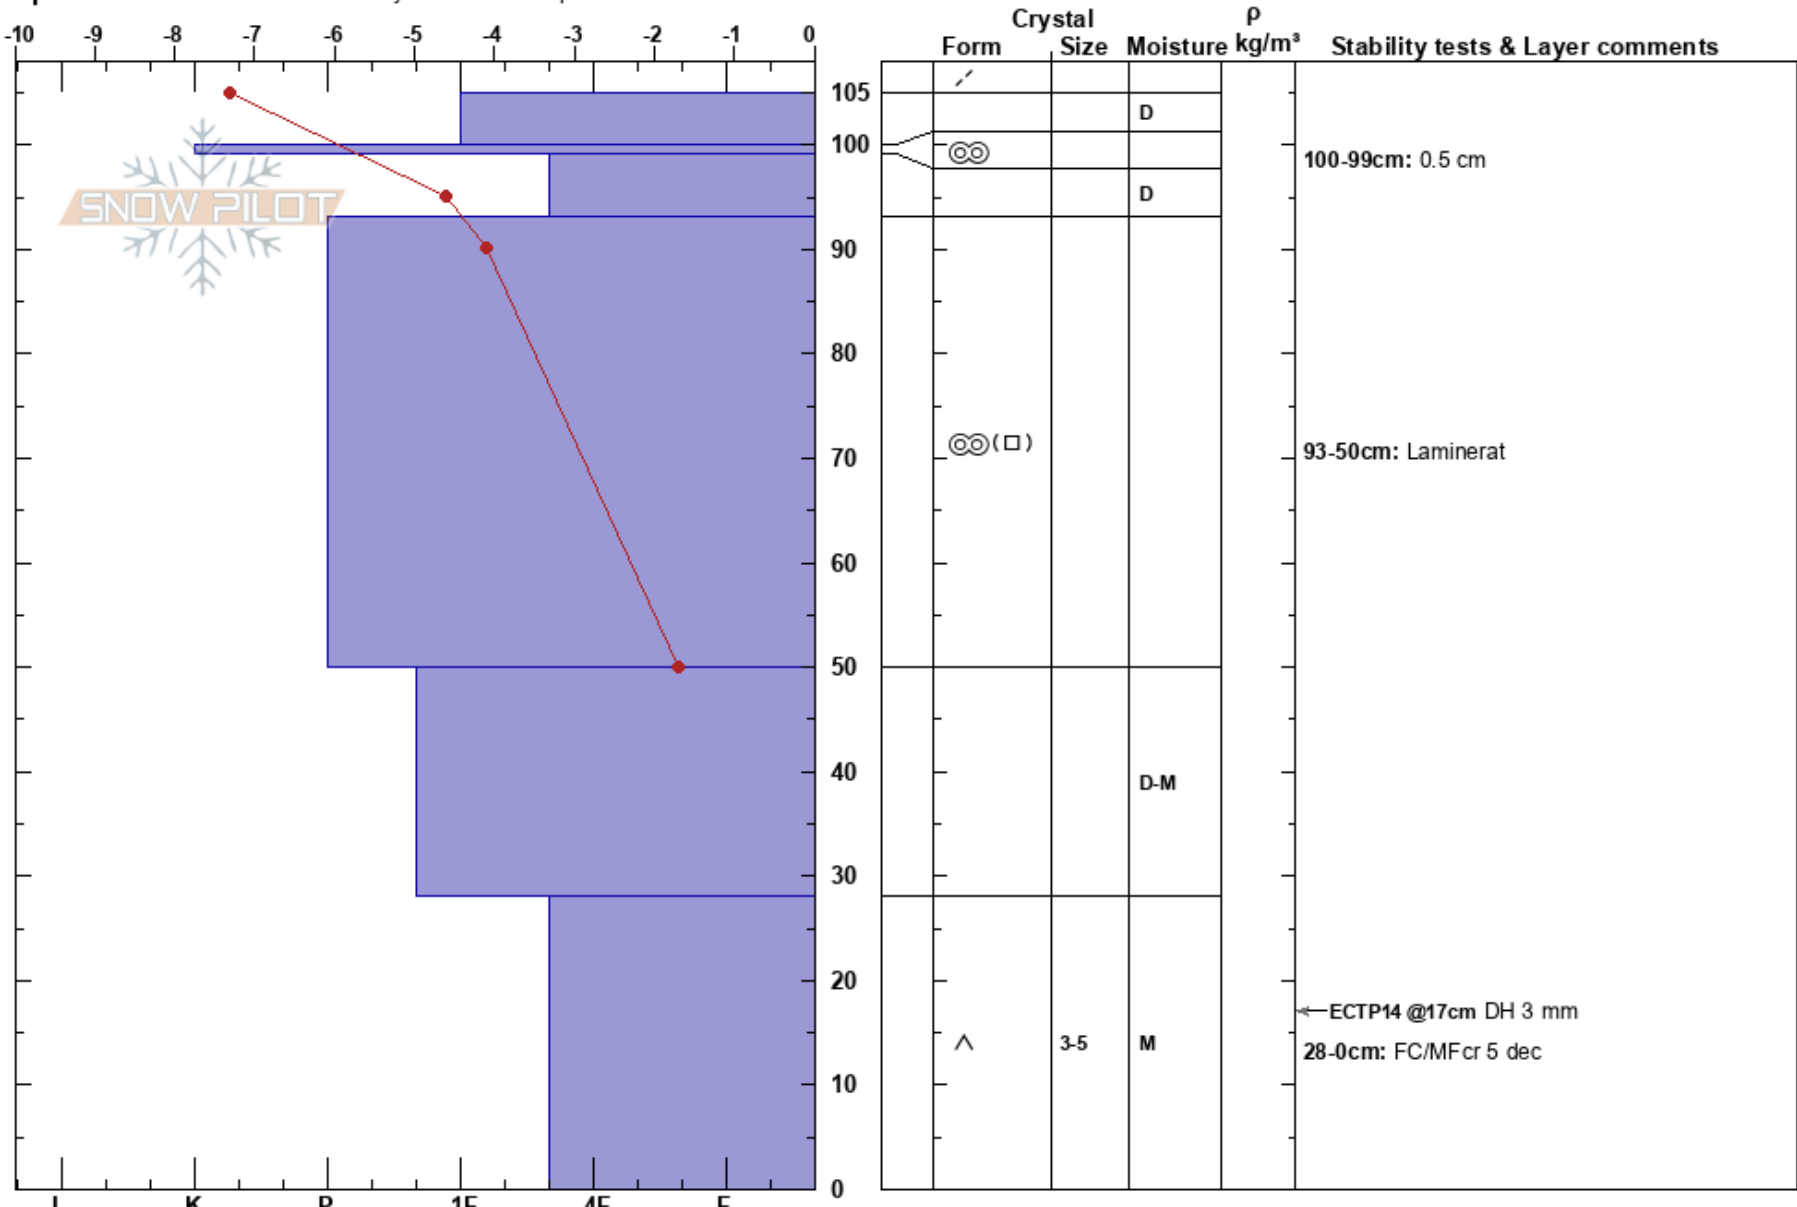

Säjnestjähke
 Västra Vindelfjällen
 Sweden
Elevation: 770 m
Aspect: 355°
Specifics: Recent avalanche activity on different slopes

Johan af Ekenstam
 15/01/2020 - 11:30
Co-ord:
Slope Angle: 10°
Wind Loading: no

Stability:
Air Temperature: -6.9°C
Sky Cover: BKN
Precipitation: NO
Wind: SE Moderate

HS: 105
PF: 10
 100-99cm: 0.5 cm
 93-50cm: Laminerat
 28-0cm: FC/MFcr 5 dec
 28-0cm: Problematic layer

Notes: Testprofil för bestående och djupt bestående flak. Högt upp i slutning utan ny drevsnö.