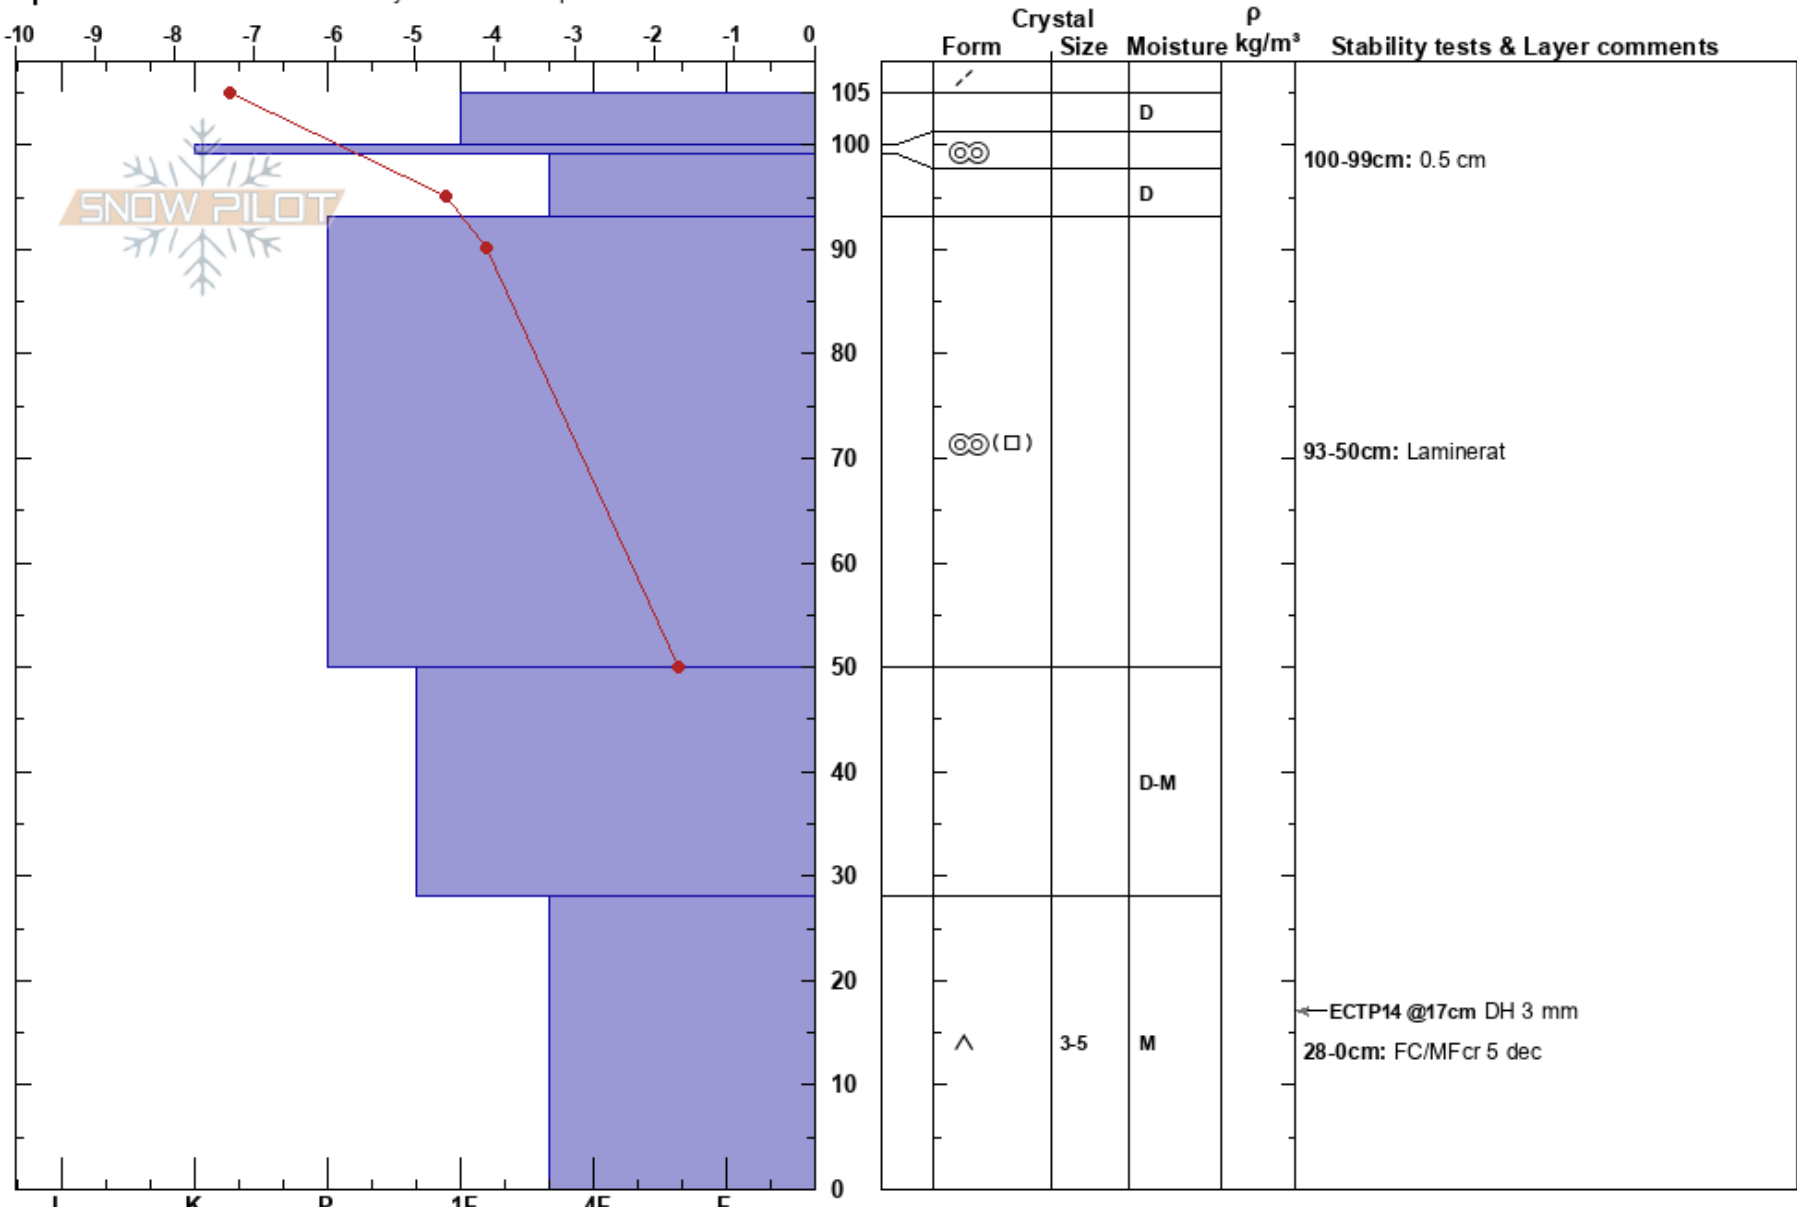

Säjnestjähke  
 Västra Vindelfjällen  
 Sweden  
**Elevation:** 770 m  
**Aspect:** 355°  
**Specifics:** Recent avalanche activity on different slopes

Johan af Ekenstam  
 15/01/2020 - 11:30  
**Co-ord:**  
**Slope Angle:** 10°  
**Wind Loading:** no

**Stability:**  
**Air Temperature:** -6.9°C  
**Sky Cover:** BKN  
**Precipitation:** NO  
**Wind:** SE Moderate

**HS:** 105  
**PF:** 10  
 100-99cm: 0.5 cm  
 93-50cm: Laminerat  
 28-0cm: FC/MFcr 5 dec  
 28-0cm: Problematic layer

**Notes:** Testprofil för bestående och djupt bestående flak. Högt upp i slutning utan ny drevsnö.