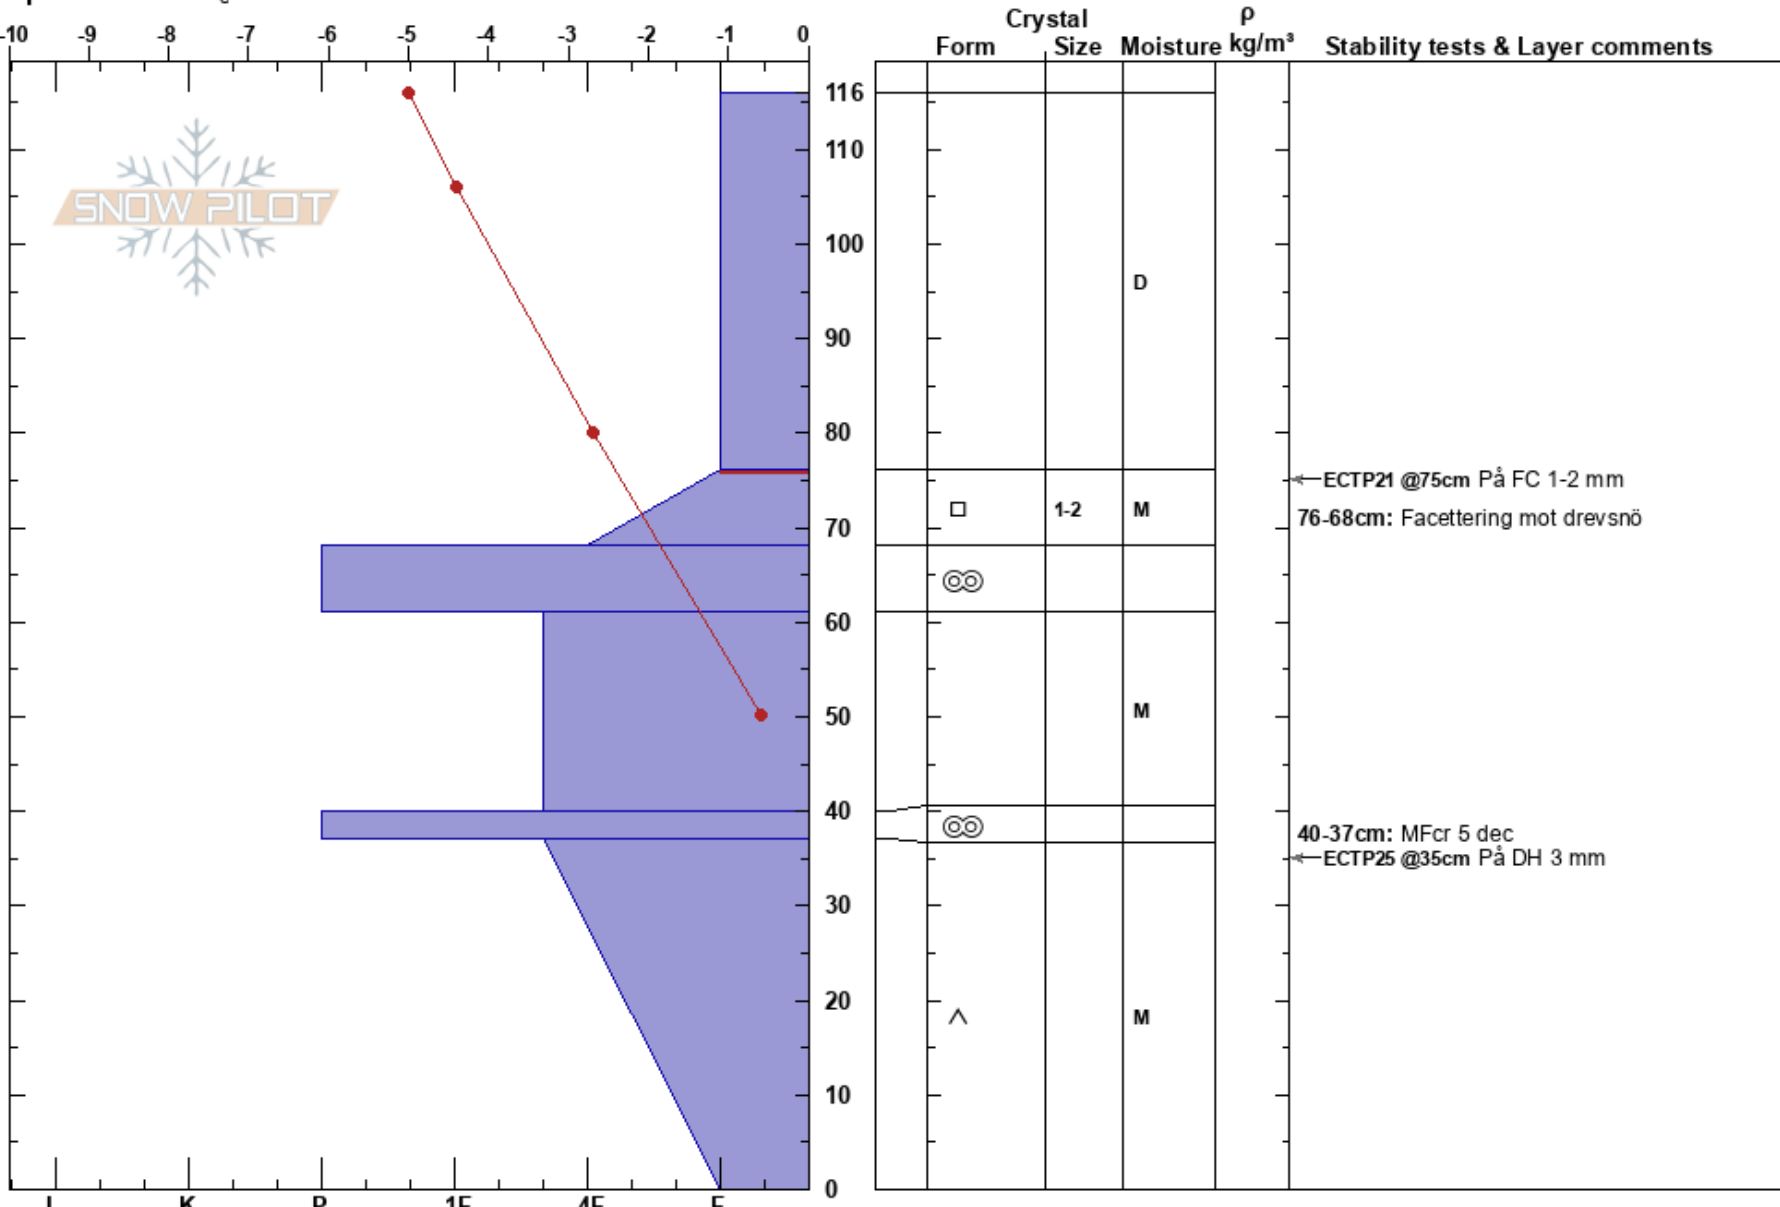

Gierevarto  
 Västra Vindelfjällen  
 Sweden  
**Elevation:** 740 m  
**Aspect:** 75°  
**Specifics:** Cracking

Johan af Ekenstam  
 09/01/2020 - 12:00  
**Co-ord:**  
**Slope Angle:** 25°  
**Wind Loading:** yes

**Stability:**  
**Air Temperature:** -4.8°C  
**Sky Cover:** BKN  
**Precipitation:** S1  
**Wind:** NW Moderate

**HS:**116  
**PF:**60  
 76-68cm: Facettering mot drevsnö  
 76-68cm: Problematic layer  
 40-37cm: MFcr 5 dec

**Notes:** Något skrådrevad läslutning vid trädgränsen. Trots att drevsnön var lös sprack den upp i flera lager vid handtester.