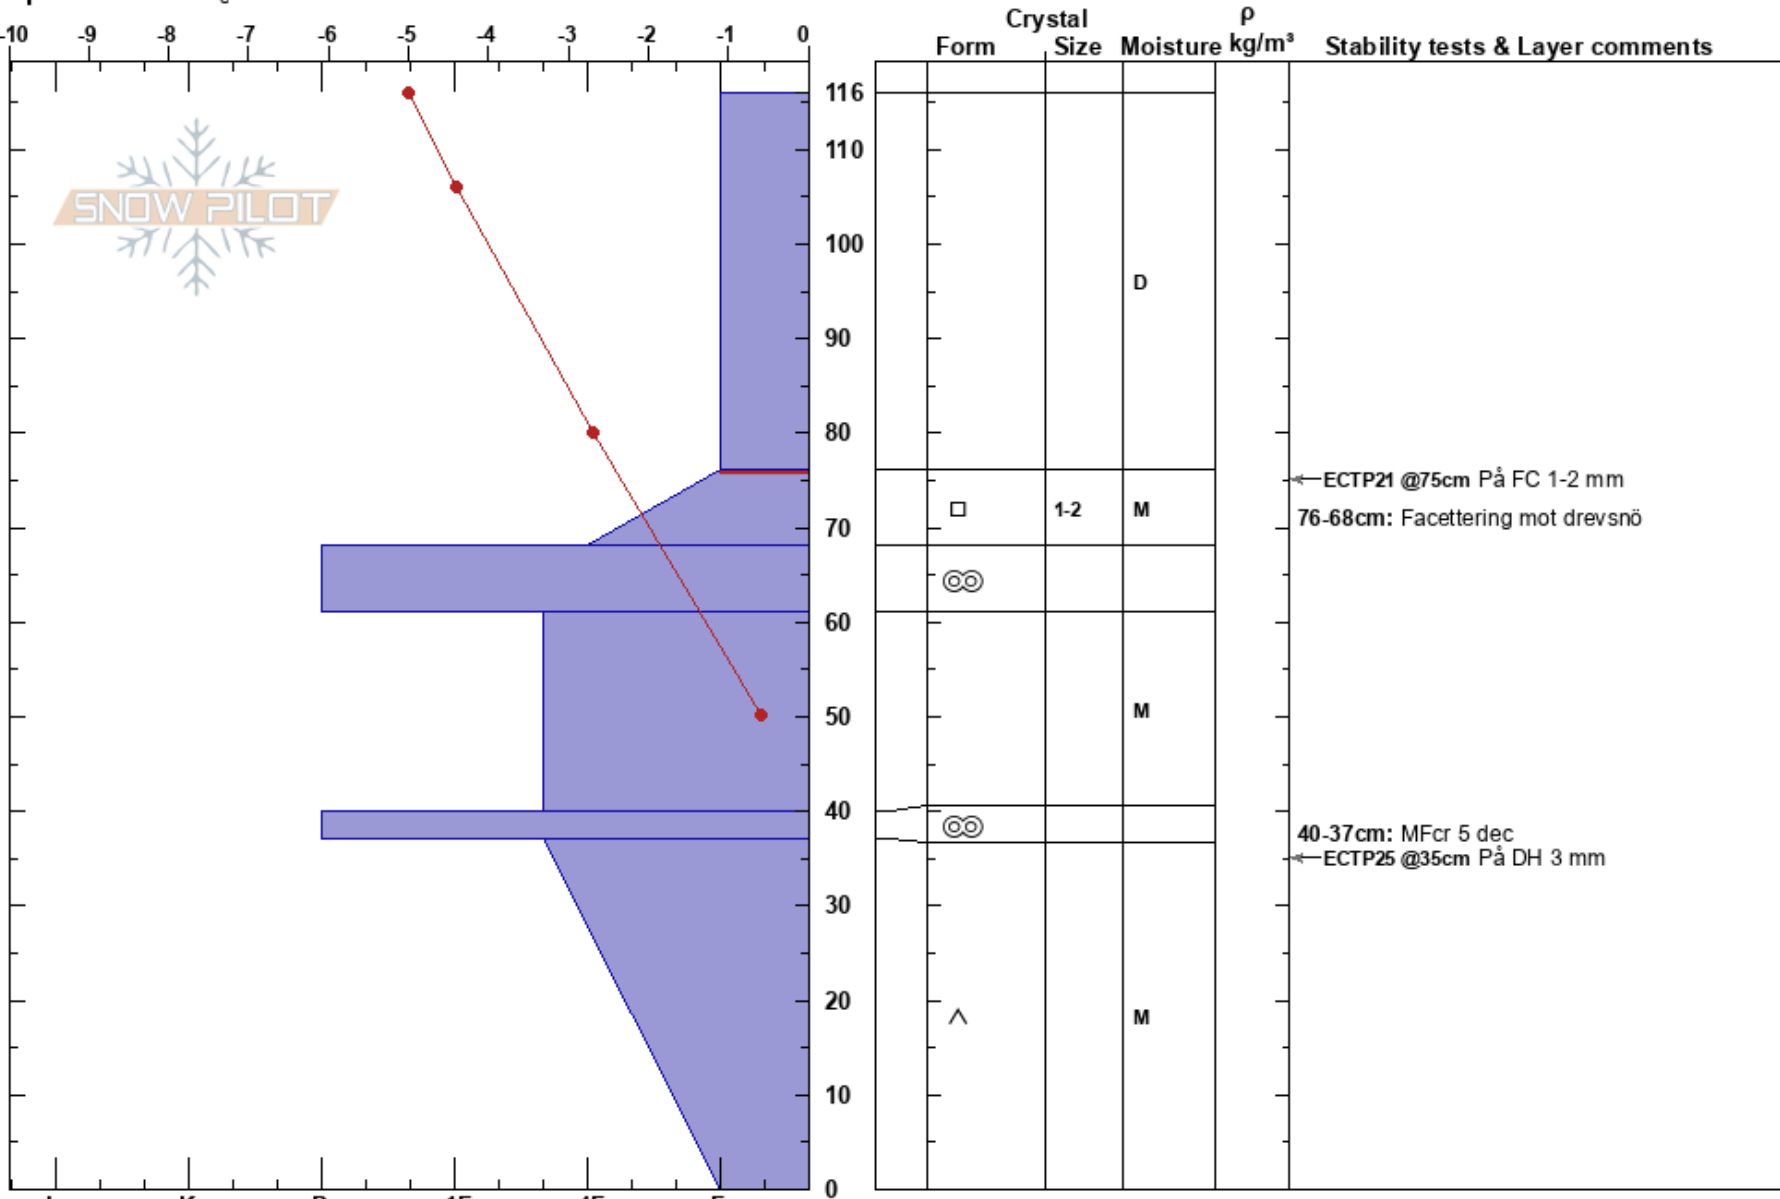

Gierevarto
 Västra Vindelfjällen
 Sweden
Elevation: 740 m
Aspect: 75°
Specifics: Cracking

Johan af Ekenstam
 09/01/2020 - 12:00
Co-ord:
Slope Angle: 25°
Wind Loading: yes

Stability:
Air Temperature: -4.8°C
Sky Cover: BKN
Precipitation: S1
Wind: NW Moderate

HS:116
PF:60
 76-68cm: Facettering mot drevsnö
 76-68cm: Problematic layer
 40-37cm: MFcr 5 dec

Notes: Något skrådrevad läslutning vid trädgränsen. Trots att drevsnön var lös sprack den upp i flera lager vid handtester.