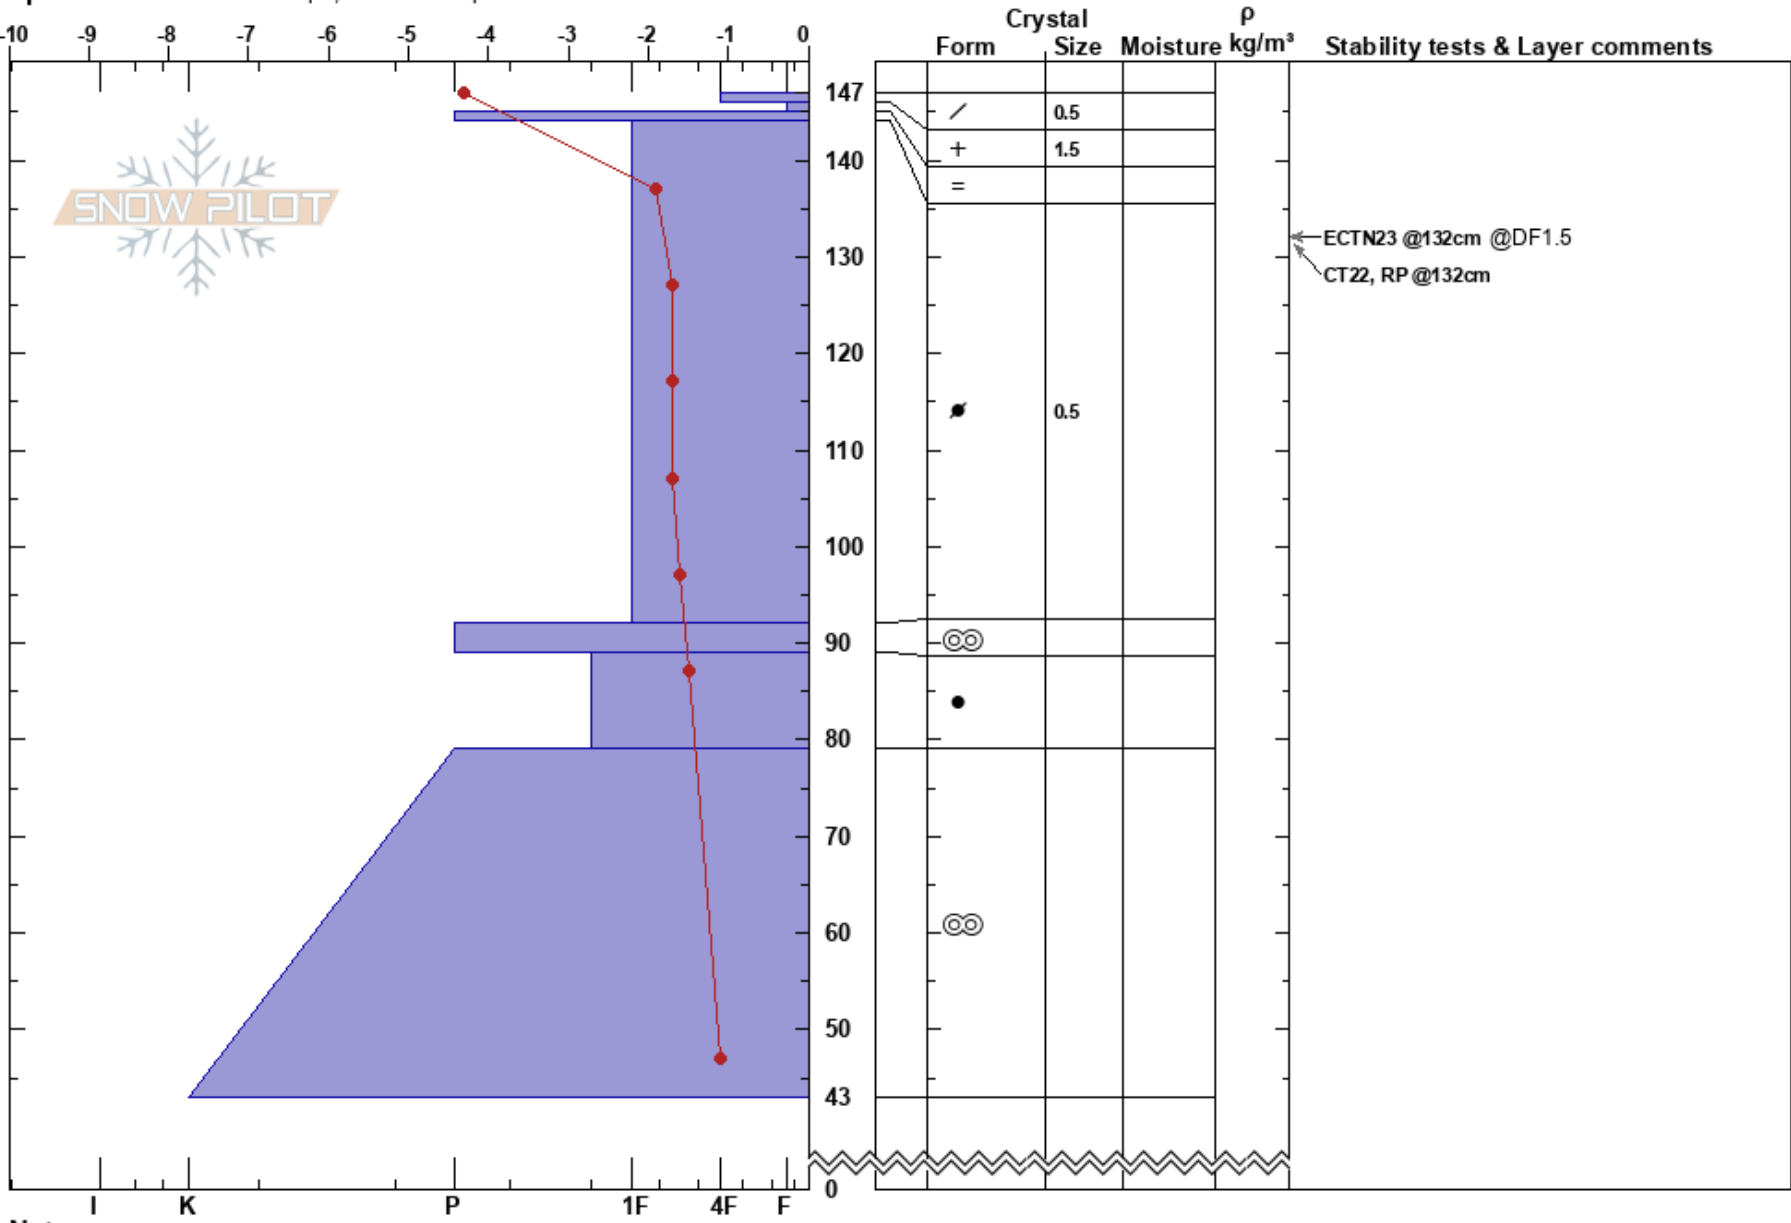

Leråravin vattendelare Karin Trolin
 Åreskutan 08/01/2020 - 10:30
 Sweden Co-ord: 63.41990N, 12.93403E
 Elevation: 922 m Slope Angle: 22°
 Aspect: E Wind Loading: yes
 Specifics: Ski tracks on slope; We skied slope

Stability: HS:147 Layer Notes:
 Air Temperature: -2.8°C PF:15 146-145cm:Problematic layer
 Sky Cover: SCT PS:5
 Precipitation: NO
 Wind: W Moderate

Notes: Våldigt lätt o byggt drev