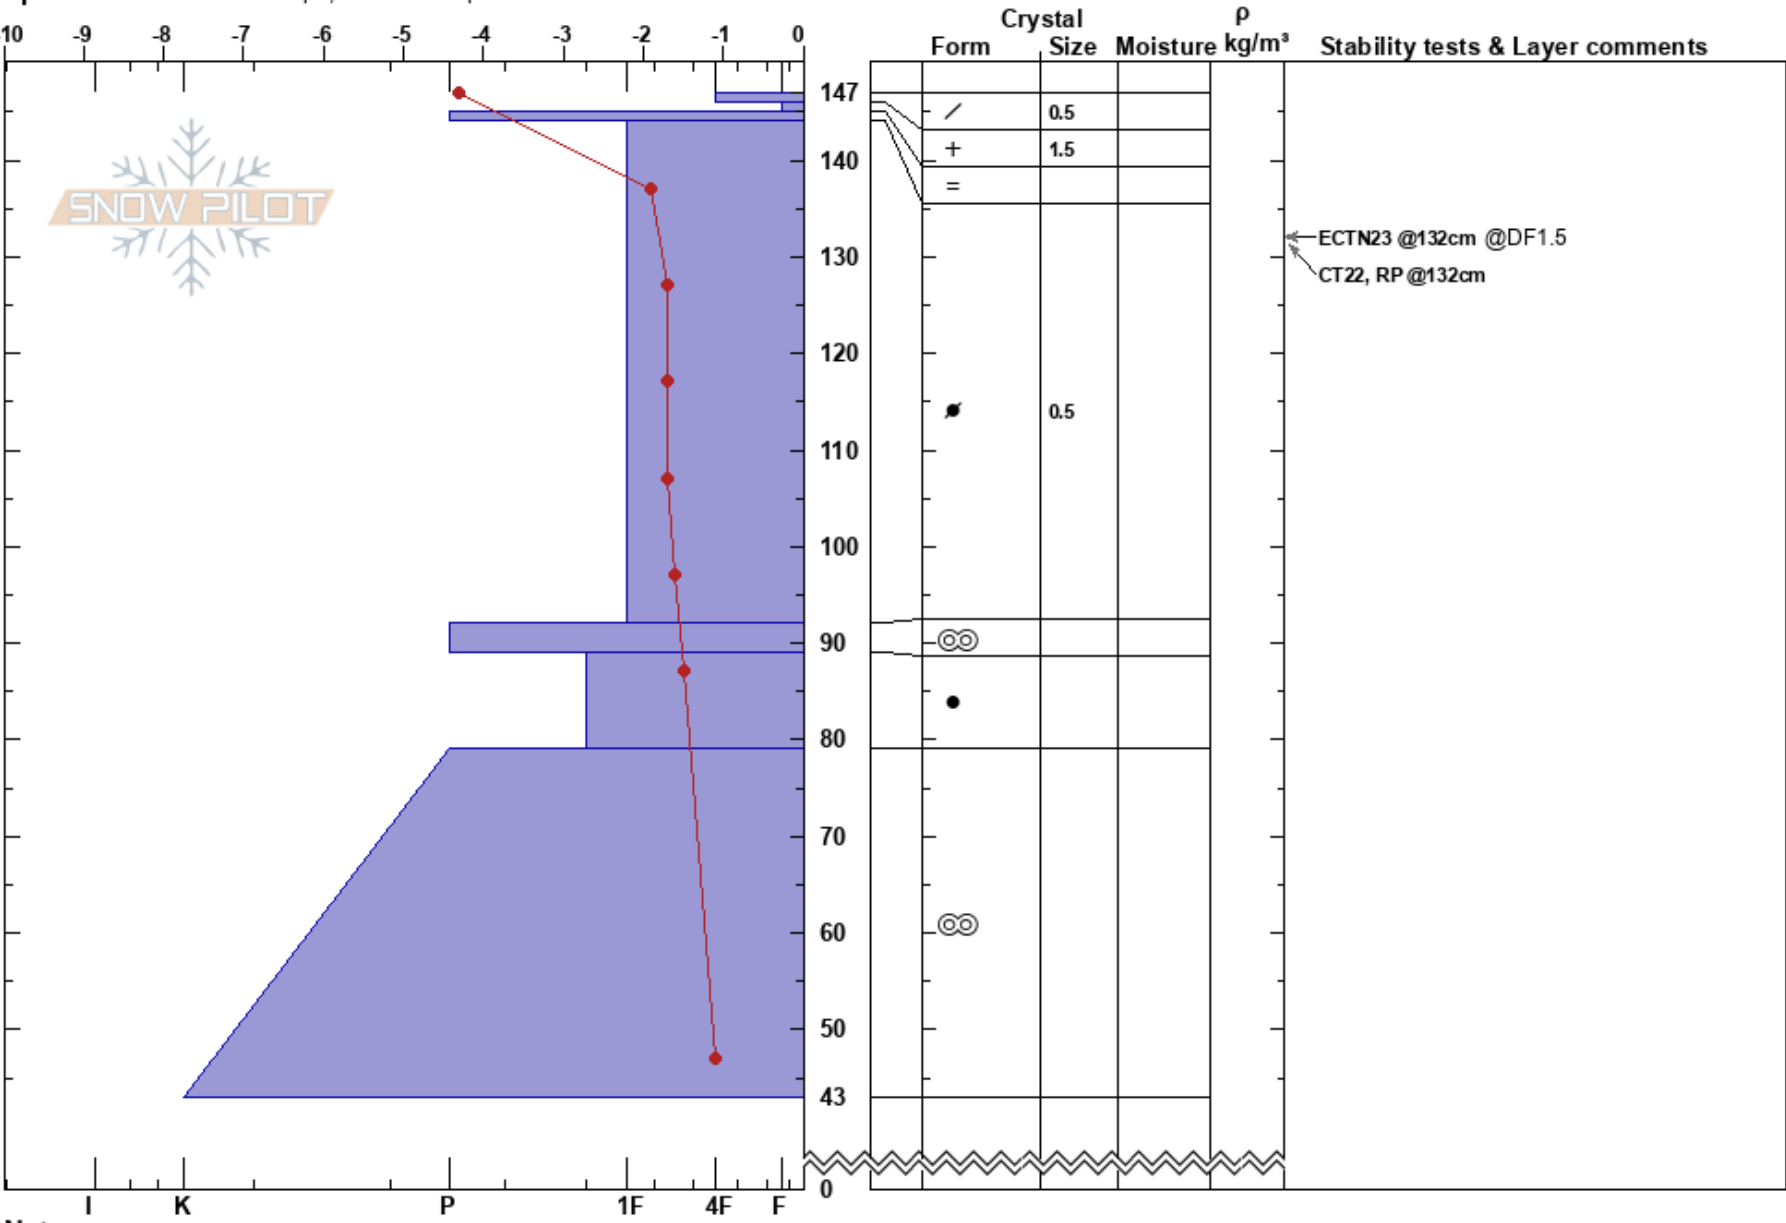

Leråravin vattendelare Karin Trolin
 Åreskutan 08/01/2020 - 10:30
 Sweden Co-ord: 63.41990N, 12.93403E
 Elevation: 922 m Slope Angle: 22°
 Aspect: E Wind Loading: yes
 Specifics: Ski tracks on slope; We skied slope

Stability: HS:147 Layer Notes:
 Air Temperature: -2.8°C PF:15 146-145cm:Problematic layer
 Sky Cover: SCT PS: 5
 Precipitation: NO
 Wind: W Moderate

Notes: Våldigt lätt o byggt drev